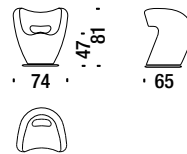

Swivel small armchair

Drehsessel Klein

0V8

3,1 mt. ★ 6 m² 0,4 m³ 25 Kg