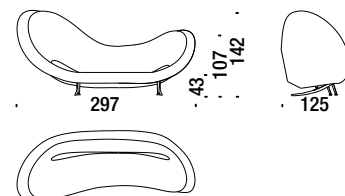

UNI 9427:1989 level 5
UNI 9429:1989 level 5

Colors Farben

Small armchair

Sessel klein

061

3,1 mt. ★ 6 m² 0,4 m³ 17 Kg

Swivel small armchair

Drehsessel Klein

045

9 mt. ★ 18,2 m² 2,1 m³ 82 Kg

Sofa 290 right

Sofa 290 rechts

047

12,5 mt. ★ 25 m² 3,7 m³ 104 Kg

Sofa 290 left

Sofa 290 links

048

12,5 mt. ★ 25 m² 3,7 m³ 104 Kg

Armchair

Sessel

001

5 mt. ★ 9 m² 0,7 m³ 31 Kg

Little Albert

042