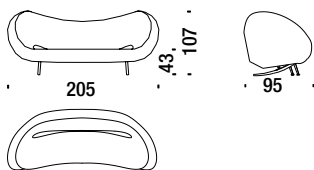

UNI 9427:1989 level 5
UNI 9429:1989 level 5

Colors Farben

Small armchair

Sessel klein

061

3,1 mt. ★ 6 m² 0,4 m³ 17 Kg

Swivel small armchair

Drehsessel Klein

0V8

3,1 mt. ★ 6 m² 0,4 m³ 25 Kg

Sofa 200

Sofa 200

044

7 mt. ★ 14,5 m² 1,9 m³ 66 Kg

Sofa 250

Sofa 250

045

9 mt. ★ 18,2 m² 2,1 m³ 82 Kg

Sofa 290 right

Sofa 290 rechts

047

12,5 mt. ★ 25 m² 3,7 m³ 104 Kg

Sofa 290 left

Sofa 290 links