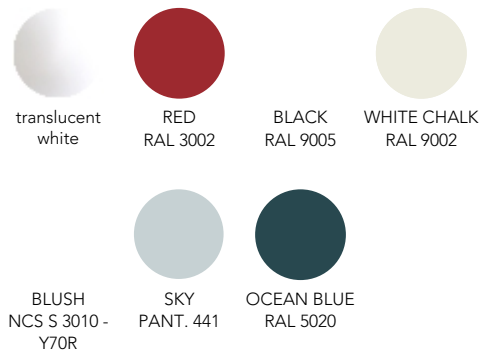

UNI 9427:1989 level 5
UNI 9429:1989 level 5

Colors Farben

Small armchair

Sessel klein

061

3,1 mt. ★ 6 m² 0,4 m³ 17 Kg

Swivel small armchair

Drehsessel Klein