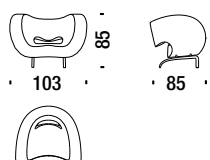

045

9 mt. ★ 18,2 m² 2,1 m³ 82 Kg

Sofa 290 right

Sofa 290 rechts

047

12,5 mt. ★ 25 m² 3,7 m³ 104 Kg

Sofa 290 left

Sofa 290 links

048

12,5 mt. ★ 25 m² 3,7 m³ 104 Kg

Armchair

Sessel

001

5 mt. ★ 9 m² 0,7 m³ 31 Kg

Little Albert

042