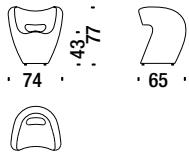

UNI 9427:1989 level 5
UNI 9429:1989 level 5

Colors Farben

Small armchair

Sessel klein

061

3,1 mt. ★ 6 m² 0,4 m³ 17 Kg

Swivel small armchair

Drehsessel Klein