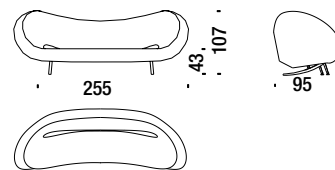

UNI 9427:1989 level 5
UNI 9429:1989 level 5

Colors Farben

Small armchair

Sessel klein

061

3,1 mt. ★ 6 m² 0,4 m³ 17 Kg

Swivel small armchair

Drehsessel Klein

0V8

3,1 mt. ★ 6 m² 0,4 m³ 25 Kg

Sofa 200

Sofa 200

044

7 mt. ★ 14,5 m² 1,9 m³ 66 Kg

Sofa 250

Sofa 250

045

9 mt. ★ 18,2 m² 2,1 m³ 82 Kg

Sofa 290 right

Sofa 290 rechts

047

12,5 mt. ★ 25 m² 3,7 m³ 104 Kg

Sofa 290 left

Sofa 290 links