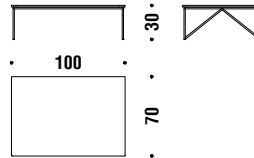

DL7G49

■ 0,9mt. ★ 1,6m² 🧑 2Kg

AeroZeppelin optional back cushion

AeroZeppelin cuscino schiena optional

DL7G50

■ 1,2mt. ★ 2,3m² 🧑 2,3Kg

AeroZeppelin table 60x40

AeroZeppelin tavolino 60x40

DL7G56

0,2m³ 15Kg

AeroZeppelin table 100x70

AeroZeppelin tavolino 100x70

DL7G57

0,4m³ 25Kg

AeroZeppelin oval table 150x93

AeroZeppelin tavolino ovale 150x93