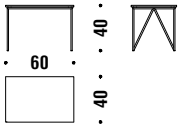

AeroZeppelin table 60x40

AeroZeppelin tavolino 60x40

DL7G56

0,2m³ 15Kg