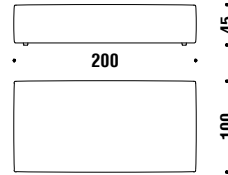

Tavolini

Piano in cristallo con serigrafia vetrificata e basamento in acciaio verniciato a polveri.

NOTE

Tessuti consigliati: consultare le pagine a fine listino.

Base colors Colori base

MICA

Top colors Colori piani

BLACK SMOKE
CRYSTAL

AeroZeppelin stool 100x100

AeroZeppelin pouf 100x100

DL7G40

■ 3,7mt. ★ 6,6m² □ 0,9m³ 🧑 29Kg

AeroZeppelin stool 200x100

AeroZeppelin pouf 200x100

DL7G41

■ 5,9mt. ★ 11m² □ 1,7m³ 🧑 50Kg

AeroZeppelin stool 250x100

AeroZeppelin pouf 250x100

DL7G42

■ 7mt. ★ 13m² □ 2,1m³ 🧑 60Kg

AeroZeppelin element 100x100

AeroZeppelin elemento 100x100

DL7G43