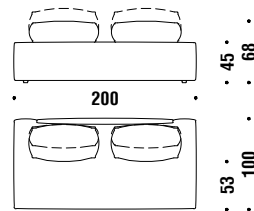

BLACK SMOKE
CRYSTAL

AeroZeppelin stool 100x100

AeroZeppelin pouf 100x100

DL7G40

■ 3,7mt. ★ 6,6m² □ 0,9m³ 🧑 29Kg

AeroZeppelin stool 200x100

AeroZeppelin pouf 200x100

DL7G41

■ 5,9mt. ★ 11m² □ 1,7m³ 🧑 50Kg

AeroZeppelin stool 250x100

AeroZeppelin pouf 250x100

DL7G42

■ 7mt. ★ 13m² □ 2,1m³ 🧑 60Kg

AeroZeppelin element 100x100

AeroZeppelin elemento 100x100

DL7G43

■ 5,5mt. ★ 10,5m² □ 0,9m³ 🧑 39Kg

AeroZeppelin element 200x100

AeroZeppelin elemento 200x100

DL7G44

■ 9,1mt. ★ 17m² □ 1,7m³ 🧑 60Kg

AeroZeppelin element 250x100

AeroZeppelin elemento 250x100

DL7G45

■ 12,7mt. ★ 24m² □ 2,1m³ 🧑 70Kg

AeroZeppelin corner R or L

AeroZeppelin angolo Dx o Sx

DL7G46

■ 6,6mt. ★ 12,5m² □ 0,9m³ 🧑 40Kg

AeroZeppelin element 200x100 with cushion

AeroZeppelin elemento con cuscini 200x100