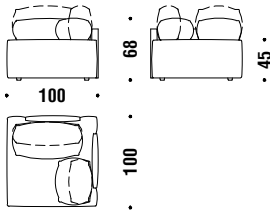

■ 5,9mt. ★ 11m² □ 1,7m³ 🧑 50Kg

AeroZeppelin stool 250x100

AeroZeppelin pouf 250x100

DL7G42

■ 7mt. ★ 13m² □ 2,1m³ 🧑 60Kg

AeroZeppelin element 100x100

AeroZeppelin elemento 100x100

DL7G43

■ 5,5mt. ★ 10,5m² □ 0,9m³ 🧑 39Kg

AeroZeppelin element 200x100

AeroZeppelin elemento 200x100

DL7G44

■ 9,1mt. ★ 17m² □ 1,7m³ 🧑 60Kg

AeroZeppelin element 250x100

AeroZeppelin elemento 250x100

DL7G45

■ 12,7mt. ★ 24m² □ 2,1m³ 🧑 70Kg

AeroZeppelin corner R or L

AeroZeppelin angolo Dx o Sx

DL7G46

■ 6,6mt. ★ 12,5m² □ 0,9m³ 🧑 40Kg

AeroZeppelin element 200x100 with cushion

AeroZeppelin elemento con cuscini 200x100

DL7G47

■ 9,1mt. ★ 18,5m² □ 1,7m³ 🧑 54Kg

AeroZeppelin element 250x100 with cushion

AeroZeppelin elemento con cuscini 250x100

DL7G48

■ 12,7mt. ★ 24m² □ 2,1m³ 🧑 86Kg

AeroZeppelin optional cushion arm

AeroZeppelin cuscino bracciolo optional