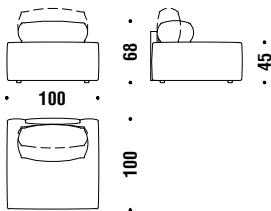

BLACK SMOKE
CRYSTAL

AeroZeppelin stool 100x100

AeroZeppelin pouf 100x100

DL7G40

■ 3,7mt. ★ 6,6m² □ 0,9m³ 🧑 29Kg

AeroZeppelin stool 200x100

AeroZeppelin pouf 200x100

DL7G41

■ 5,9mt. ★ 11m² □ 1,7m³ 🧑 50Kg

AeroZeppelin stool 250x100

AeroZeppelin pouf 250x100

DL7G42

■ 7mt. ★ 13m² □ 2,1m³ 🧑 60Kg

AeroZeppelin element 100x100

AeroZeppelin elemento 100x100

DL7G43

■ 5,5mt. ★ 10,5m² □ 0,9m³ 🧑 39Kg

AeroZeppelin element 200x100

AeroZeppelin elemento 200x100

DL7G44

■ 9,1mt. ★ 17m² □ 1,7m³ 🧑 60Kg

AeroZeppelin element 250x100

AeroZeppelin elemento 250x100

DL7G45

■ 12,7mt. ★ 24m² □ 2,1m³ 🧑 70Kg

AeroZeppelin corner R or L

AeroZeppelin angolo Dx o Sx

DL7G46

■ 6,6mt. ★ 12,5m² □ 0,9m³ 🧑 40Kg

AeroZeppelin element 200x100 with cushion

AeroZeppelin elemento con cuscini 200x100