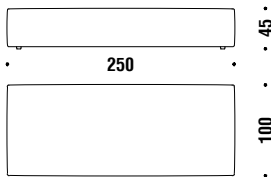

BLACK SMOKE
CRYSTAL

AeroZeppelin stool 100x100

AeroZeppelin pouf 100x100

DL7G40

■ 3,7mt. ★ 6,6m² □ 0,9m³ 🧑 29Kg

AeroZeppelin stool 200x100

AeroZeppelin pouf 200x100

DL7G41

■ 5,9mt. ★ 11m² □ 1,7m³ 🧑 50Kg

AeroZeppelin stool 250x100

AeroZeppelin pouf 250x100

DL7G42

■ 7mt. ★ 13m² □ 2,1m³ 🧑 60Kg

AeroZeppelin element 100x100

AeroZeppelin elemento 100x100

DL7G43

■ 5,5mt. ★ 10,5m² □ 0,9m³ 🧑 39Kg

AeroZeppelin element 200x100

AeroZeppelin elemento 200x100

DL7G44

■ 9,1mt. ★ 17m² □ 1,7m³ 🧑 60Kg

AeroZeppelin element 250x100

AeroZeppelin elemento 250x100

DL7G45

■ 12,7mt. ★ 24m² □ 2,1m³ 🧑 70Kg

AeroZeppelin corner R or L

AeroZeppelin angolo Dx o Sx

DL7G46

■ 6,6mt. ★ 12,5m² □ 0,9m³ 🧑 40Kg

AeroZeppelin element 200x100 with cushion

AeroZeppelin elemento con cuscini 200x100