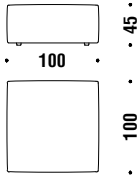

Tavolini

Piano in cristallo con serigrafia vetrificata e basamento in acciaio verniciato a polveri.

NOTE

Tessuti consigliati: consultare le pagine a fine listino.

Base colors Colori base

MICA

Top colors Colori piani

BLACK SMOKE
CRYSTAL

AeroZeppelin stool 100x100

AeroZeppelin pouf 100x100

DL7G40

■ 3,7mt. ★ 6,6m² □ 0,9m³ 🧑 29Kg

AeroZeppelin stool 200x100

AeroZeppelin pouf 200x100

DL7G41

■ 5,9mt. ★ 11m² □ 1,7m³ 🧑 50Kg

AeroZeppelin stool 250x100

AeroZeppelin pouf 250x100

DL7G42

■ 7mt. ★ 13m² □ 2,1m³ 🧑 60Kg

AeroZeppelin element 100x100

AeroZeppelin elemento 100x100

DL7G43

■ 5,5mt. ★ 10,5m² □ 0,9m³ 🧑 39Kg

AeroZeppelin element 200x100

AeroZeppelin elemento 200x100

DL7G44

■ 9,1mt. ★ 17m² □ 1,7m³ 🧑 60Kg

AeroZeppelin element 250x100

AeroZeppelin elemento 250x100

DL7G45