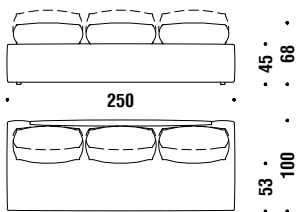

BLACK SMOKE
CRYSTAL

AeroZeppelin stool 100x100

AeroZeppelin pouf 100x100

DL7G40

■ 3,7mt. ★ 6,6m² □ 0,9m³ 🧑 29Kg

AeroZeppelin stool 200x100

AeroZeppelin pouf 200x100

DL7G41

■ 5,9mt. ★ 11m² □ 1,7m³ 🧑 50Kg

AeroZeppelin stool 250x100

AeroZeppelin pouf 250x100

DL7G42

■ 7mt. ★ 13m² □ 2,1m³ 🧑 60Kg

AeroZeppelin element 100x100

AeroZeppelin elemento 100x100

DL7G43

■ 5,5mt. ★ 10,5m² □ 0,9m³ 🧑 39Kg

AeroZeppelin element 200x100

AeroZeppelin elemento 200x100

DL7G44

■ 9,1mt. ★ 17m² □ 1,7m³ 🧑 60Kg

AeroZeppelin element 250x100

AeroZeppelin elemento 250x100

DL7G45

■ 12,7mt. ★ 24m² □ 2,1m³ 🧑 70Kg

AeroZeppelin corner R or L

AeroZeppelin angolo Dx o Sx

DL7G46

■ 6,6mt. ★ 12,5m² □ 0,9m³ 🧑 40Kg

AeroZeppelin element 200x100 with cushion

AeroZeppelin elemento con cuscini 200x100