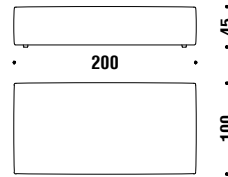

KLEINE TISCHE

Glasplatte mit verglaster Serigraphie und Stahlgestell pulverlackiert.

HINWEISE

Siehe Stoff-Tabelle am Ende der Preisliste

Base colors Gestell Farben

MICA

Top colors Farben Platten

BLACK SMOKE
CRYSTAL

AeroZeppelin stool 100x100

AeroZeppelin Hocker 100x100

DL7G40

■ 3,7mt. ★ 6,6m² □ 0,9m³ 🧑 29Kg

AeroZeppelin stool 200x100

AeroZeppelin Hocker 200x100

DL7G41

■ 5,9mt. ★ 11m² □ 1,7m³ 🧑 50Kg

AeroZeppelin stool 250x100

AeroZeppelin Hocker 250x100

DL7G42

■ 7mt. ★ 13m² □ 2,1m³ 🧑 60Kg

AeroZeppelin element 100x100

AeroZeppelin element 100x100

DL7G43

■ 5,5mt. ★ 10,5m² □ 0,9m³ 🧑 39Kg