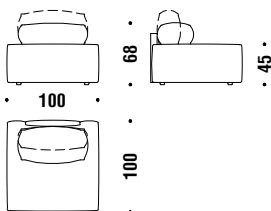

AeroZeppelin stool 100x100

AeroZeppelin Hocker 100x100

DL7G40

■ 3,7mt. ★ 6,6m² □ 0,9m³ 🧑 29Kg

AeroZeppelin stool 200x100

AeroZeppelin Hocker 200x100

DL7G41

■ 5,9mt. ★ 11m² □ 1,7m³ 🧑 50Kg

AeroZeppelin stool 250x100

AeroZeppelin Hocker 250x100

DL7G42

■ 7mt. ★ 13m² □ 2,1m³ 🧑 60Kg

AeroZeppelin element 100x100

AeroZeppelin element 100x100

DL7G43

■ 5,5mt. ★ 10,5m² □ 0,9m³ 🧑 39Kg

AeroZeppelin element 200x100

AeroZeppelin element 200x100

DL7G44

■ 9,1mt. ★ 17m² □ 1,7m³ 🧑 60Kg

AeroZeppelin element 250x100

AeroZeppelin element 250x100

DL7G45

■ 12,7mt. ★ 24m² □ 2,1m³ 🧑 70Kg