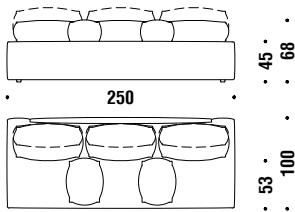

AeroZeppelin stool 250x100

AeroZeppelin Hocker 250x100

DL7G42

■ 7mt. ★ 13m² □ 2,1m³ 🧑 60Kg

AeroZeppelin element 100x100

AeroZeppelin element 100x100

DL7G43

■ 5,5mt. ★ 10,5m² □ 0,9m³ 🧑 39Kg

AeroZeppelin element 200x100

AeroZeppelin element 200x100

DL7G44

■ 9,1mt. ★ 17m² □ 1,7m³ 🧑 60Kg

AeroZeppelin element 250x100

AeroZeppelin element 250x100

DL7G45

■ 12,7mt. ★ 24m² □ 2,1m³ 🧑 70Kg

AeroZeppelin corner R or L

AeroZeppelin Ecke R oder L

DL7G46

6,6mt. ★12,5m² 0,9m³ 40Kg

AeroZeppelin element 200x100 with cushion

AeroZeppelin element 200x100 mit Kissen

DL7G47

9,1mt. ★18,5m² 1,7m³ 54Kg

AeroZeppelin element 250x100 with cushion

AeroZeppelin element 250x100 mit Kissen

DL7G48

12,7mt. ★24m² 2,1m³ 86Kg

AeroZeppelin optional cushion arm

AeroZeppelin Armlehne Kissen optional

DL7G49

0,9mt. ★1,6m² 2Kg