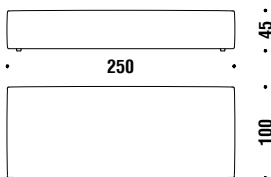

AeroZeppelin stool 100x100

AeroZeppelin Hocker 100x100

DL7G40

■ 3,7mt. ★ 6,6m² □ 0,9m³ 🧑 29Kg

AeroZeppelin stool 200x100

AeroZeppelin Hocker 200x100

DL7G41

■ 5,9mt. ★ 11m² □ 1,7m³ 🧑 50Kg

AeroZeppelin stool 250x100

AeroZeppelin Hocker 250x100

DL7G42

■ 7mt. ★ 13m² □ 2,1m³ 🧑 60Kg

AeroZeppelin element 100x100

AeroZeppelin element 100x100

DL7G43

■ 5,5mt. ★ 10,5m² □ 0,9m³ 🧑 39Kg