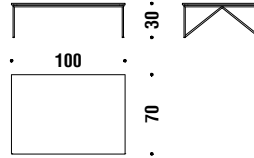

AeroZeppelin table 100x70

AeroZeppelin Tisch 100x70

DL7G57

0,4m³ 25Kg