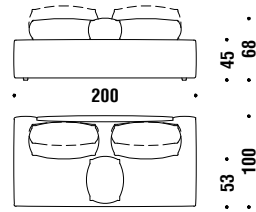

AeroZeppelin stool 250x100

AeroZeppelin Hocker 250x100

DL7G42

■ 7mt. ★ 13m² □ 2,1m³ 🧑 60Kg

AeroZeppelin element 100x100

AeroZeppelin element 100x100

DL7G43

■ 5,5mt. ★ 10,5m² □ 0,9m³ 🧑 39Kg

AeroZeppelin element 200x100

AeroZeppelin element 200x100

DL7G44

■ 9,1mt. ★ 17m² □ 1,7m³ 🧑 60Kg

AeroZeppelin element 250x100

AeroZeppelin element 250x100

DL7G45

■ 12,7mt. ★ 24m² □ 2,1m³ 🧑 70Kg

AeroZeppelin corner R or L

AeroZeppelin Ecke R oder L

DL7G46

6,6mt. ★12,5m² 0,9m³ 40Kg

AeroZeppelin element 200x100 with cushion

AeroZeppelin element 200x100 mit Kissen

DL7G47

9,1mt. ★18,5m² 1,7m³ 54Kg

AeroZeppelin element 250x100 with cushion

AeroZeppelin element 250x100 mit Kissen

DL7G48

12,7mt. ★24m² 2,1m³ 86Kg

AeroZeppelin optional cushion arm

AeroZeppelin Armlehne Kissen optional

DL7G49

0,9mt. ★1,6m² 2Kg