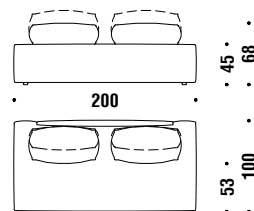

AeroZeppelin stool 100x100

AeroZeppelin Hocker 100x100

DL7G40

■ 3,7mt. ★ 6,6m² □ 0,9m³ 🧑 29Kg

AeroZeppelin stool 200x100

AeroZeppelin Hocker 200x100

DL7G41

■ 5,9mt. ★ 11m² □ 1,7m³ 🧑 50Kg

AeroZeppelin stool 250x100

AeroZeppelin Hocker 250x100

DL7G42

■ 7mt. ★ 13m² □ 2,1m³ 🧑 60Kg

AeroZeppelin element 100x100

AeroZeppelin element 100x100

DL7G43

■ 5,5mt. ★ 10,5m² □ 0,9m³ 🧑 39Kg

AeroZeppelin element 200x100

AeroZeppelin element 200x100

DL7G44

■ 9,1mt. ★ 17m² □ 1,7m³ 🧑 60Kg

AeroZeppelin element 250x100

AeroZeppelin element 250x100

DL7G45

■ 12,7mt. ★ 24m² □ 2,1m³ 🧑 70Kg