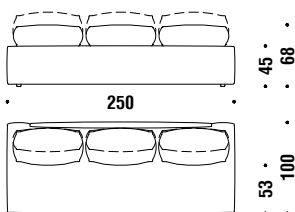

AeroZeppelin stool 100x100

AeroZeppelin Hocker 100x100

DL7G40

■ 3,7mt. ★ 6,6m² □ 0,9m³ 🧑 29Kg

AeroZeppelin stool 200x100

AeroZeppelin Hocker 200x100

DL7G41

■ 5,9mt. ★ 11m² □ 1,7m³ 🧑 50Kg

AeroZeppelin stool 250x100

AeroZeppelin Hocker 250x100

DL7G42

■ 7mt. ★ 13m² □ 2,1m³ 🧑 60Kg

AeroZeppelin element 100x100

AeroZeppelin element 100x100

DL7G43

■ 5,5mt. ★ 10,5m² □ 0,9m³ 🧑 39Kg

AeroZeppelin element 200x100

AeroZeppelin element 200x100

DL7G44

■ 9,1mt. ★ 17m² □ 1,7m³ 🧑 60Kg

AeroZeppelin element 250x100

AeroZeppelin element 250x100

DL7G45

■ 12,7mt. ★ 24m² □ 2,1m³ 🧑 70Kg

AeroZeppelin corner R or L

AeroZeppelin Ecke R oder L

DL7G46

6,6mt. ★12,5m² 0,9m³ 40Kg

AeroZeppelin element 200x100 with cushion

AeroZeppelin element 200x100 mit Kissen

DL7G47

9,1mt. ★18,5m² 1,7m³ 54Kg