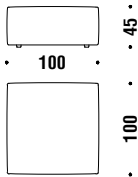

KLEINE TISCHE

Glasplatte mit verglaster Serigraphie und Stahlgestell pulverlackiert.

HINWEISE

Siehe Stoff-Tabelle am Ende der Preisliste

Base colors Gestell Farben

MICA

Top colors Farben Platten

BLACK SMOKE
CRYSTAL

AeroZeppelin stool 100x100

AeroZeppelin Hocker 100x100

DL7G40

■ 3,7mt. ★ 6,6m² □ 0,9m³ 🧑 29Kg

AeroZeppelin stool 200x100

AeroZeppelin Hocker 200x100

DL7G41

■ 5,9mt. ★ 11m² □ 1,7m³ 🧑 50Kg

AeroZeppelin stool 250x100

AeroZeppelin Hocker 250x100

DL7G42

■ 7mt. ★ 13m² □ 2,1m³ 🧑 60Kg

AeroZeppelin element 100x100

AeroZeppelin element 100x100

DL7G43

■ 5,5mt. ★ 10,5m² □ 0,9m³ 🧑 39Kg