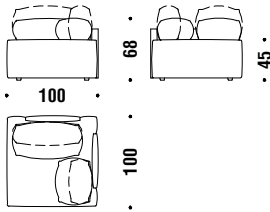

AeroZeppelin stool 100x100

AeroZeppelin Hocker 100x100

DL7G40

■ 3,7mt. ★ 6,6m² □ 0,9m³ 🧑 29Kg

AeroZeppelin stool 200x100

AeroZeppelin Hocker 200x100

DL7G41

■ 5,9mt. ★ 11m² □ 1,7m³ 🧑 50Kg

AeroZeppelin stool 250x100

AeroZeppelin Hocker 250x100

DL7G42

■ 7mt. ★ 13m² □ 2,1m³ 🧑 60Kg

AeroZeppelin element 100x100

AeroZeppelin element 100x100

DL7G43

■ 5,5mt. ★ 10,5m² □ 0,9m³ 🧑 39Kg

AeroZeppelin element 200x100

AeroZeppelin element 200x100

DL7G44

■ 9,1mt. ★ 17m² □ 1,7m³ 🧑 60Kg

AeroZeppelin element 250x100

AeroZeppelin element 250x100

DL7G45

■ 12,7mt. ★ 24m² □ 2,1m³ 🧑 70Kg

AeroZeppelin corner R or L

AeroZeppelin Ecke R oder L

DL7G46

6,6mt. ★12,5m² 0,9m³ 40Kg

AeroZeppelin element 200x100 with cushion

AeroZeppelin element 200x100 mit Kissen

DL7G47

9,1mt. ★18,5m² 1,7m³ 54Kg