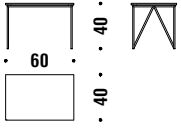

AeroZeppelin element 250x100 with cushion

AeroZeppelin element 250x100 mit Kissen

DL7G48

12,7mt. ★24m² 2,1m³ 86Kg

AeroZeppelin optional cushion arm

AeroZeppelin Armlehne Kissen optional

DL7G49

0,9mt. ★1,6m² 2Kg

AeroZeppelin optional back cushion

AeroZeppelin Rücken Kissen optional

DL7G50

1,2mt. ★2,3m² 2,3Kg

AeroZeppelin table 60x40

AeroZeppelin Tisch 60x40

DL7G56

0,2m³ 15Kg