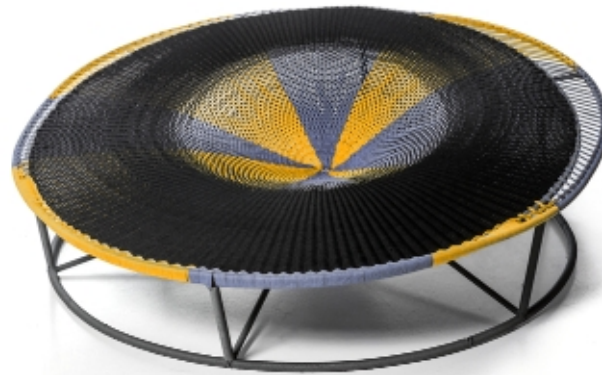

[M'afrique collection] Amaca

AM1

Design David Weeks - 2017

' vol.3 IN/OUTDOOR

DAY BED

Painted steel base and colored polyethylene handwoven threads.

NOTES:

- If not available on quick ship, delivery is 4 months from receipt of order.

' vol.3 IN/OUTDOOR

DAY BED

Structure en acier laqué et fils colorés en polyéthylène tressés à la main.

NOTES:

- Si non disponible sur quick ship, la livraison est à 4 mois de la réception de la commande.

Pattern colors Couleurs .....

NOIR

PANAMA

SILVER