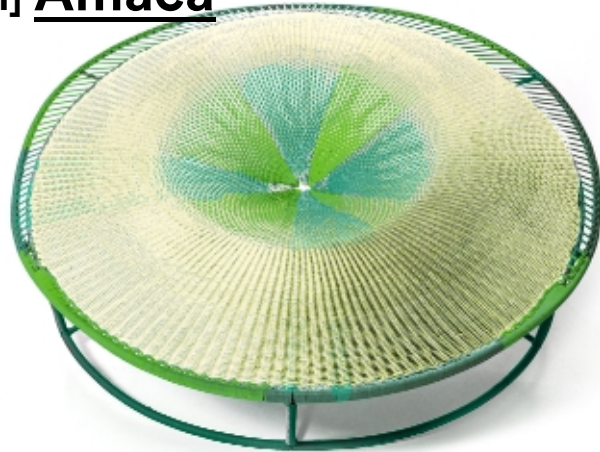

[M'afrigue collection] Amaca

Design David Weeks - 2017

AM1

' vol.3 IN/OUTDOOR

DAY BED

Painted steel base and colored polyethylene threads.

All items in this collection are entirely handmade; each piece is unique, and variations in colors, weaves and dimension are not to be considered as defects.

' vol.3 IN/OUTDOOR

DAY BED

Structure en acier laqué et fil de polyéthylène coloré.

La collection est entièrement réalisée à la main, chaque produit est unique et les éventuelles différences dans les couleurs, les tressages et les dimensions ne doivent pas être considérées comme des défauts.

Pattern colors Couleurs .....

NOIR

OXYDE

PANAMA

SILVER