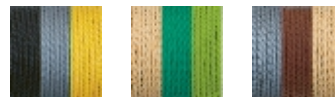

[M'afrique collection] Amaca

AM1

Design David Weeks - 2017

' vol.3 IN/OUTDOOR

DAY BED

Painted steel base and colored polyethylene handwoven threads.

NOTES:

- If not available on quick ship, delivery is 4 months from receipt of order.

' vol.3 IN/OUTDOOR

DAY BED

Struttura in acciaio verniciato e fili colorati in polietilene intrecciati a mano.

NOTE:

- Se non disponibile su quick ship, la consegna è a 4 mesi dal ricevimento dell'ordine.

Pattern colors Colori intrecci

NOIR

PANAMA

SILVER

Small Day Bed

Small Day Bed

S95

1,1 m³

Large Day Bed