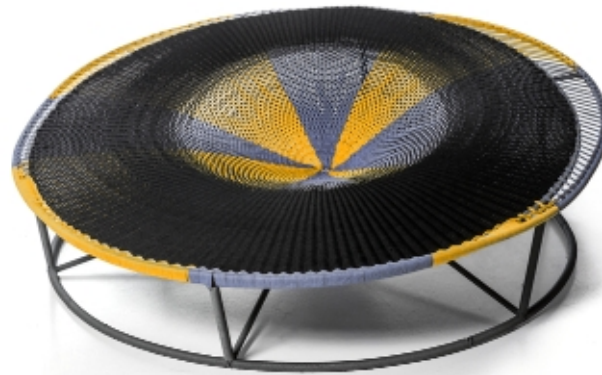

[M'afrique collection] Amaca

AM1

Design David Weeks - 2017

' vol.3 IN/OUTDOOR

DAY BED

Painted steel base and colored polyethylene handwoven threads.

NOTES:

- If not available on quick ship, delivery is 4 months from receipt of order.

' vol.3 IN/OUTDOOR

DAY BED

Struttura in acciaio verniciato e fili colorati in polietilene intrecciati a mano.

NOTE:

- Se non disponibile su quick ship, la consegna è a 4 mesi dal ricevimento dell'ordine.

Pattern colors Colori intrecci

NOIR

PANAMA

SILVER

Small Day Bed

Small Day Bed

S95

1,1 m³

Large Day Bed

Large Day Bed

S96

1,9 m³