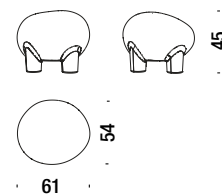

Design Front - 2014

Recommended fabric hangers

Liasses de tissus conseillées

- Blur
- Pelle Vegeta

Stool

Pouf

0,2 m³ 8 Kg

017