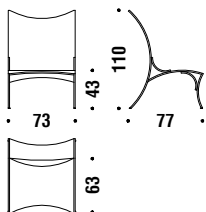

### Pattern colors tables S77 - S78 Colori intrecci tavoli S77 - S78

D. eau-lagon

D. violet-oxyde

D. panama-rouge

D. oxyde-noir

**Chair A**

**Sedia A**

S73

0,7 m<sup>3</sup>

**Chair B**

**Sedia B**

S79

0,7 m<sup>3</sup>

**Armchair high**

**Poltrona alta**

091

1 m<sup>3</sup>

**Small table**

**Tavolino piccolo**

S77

0,3 m<sup>3</sup>

**Large table**

**Tavolino grande**

S78