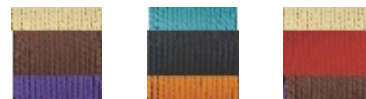

Lackierte Stahlstruktur und farbige Polyethylen-Fäden, handgeflochten.

Pattern colors 091 Farben 091

A. rouge-panama-gris-oxyde
B. orange-eau-noir-lagon
C. rouge-panama-noir-lagon

Pattern colors S79 Farben S79

A. panama-oxyde-violet
B. eau-noir-orange
C. panama-rouge-oxyde

Pattern colors S73 Farben S73

A. oxyde-rouge
B. lagon-orange
C. eau-oxyde

Pattern colors tables S77 - S78 Farben Tisch S77 - S78

D. eau-lagon
D. violet-oxyde
D. panama-rouge
D. oxyde-noir