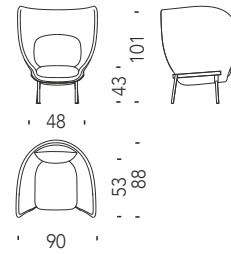

- Uniform
- Pilot
- Haakon

Base colors - Colori basi

Small Club

061

3,3 mt. ★ 6,2 m² 0,4 m³ 13 Kg

€

H _____
 Q _____
 S _____
 W _____
 Y _____
 T _____
 Z _____

Lowback

096

4,4 mt. ★ 9,5 m² 0,6 m³ 27 Kg

€

H _____
 Q _____
 S _____
 W _____
 Y _____
 T _____
 Z _____

Highback

091

6,5 mt. ★ 13 m² 1 m³ 32 Kg

€