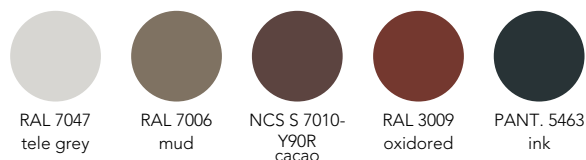

- Uniform
- Pilot
- Haakon

Base colors - Colori basi

Small Club

061

3,3 mt. ★ 6,2 m² 0,4 m³ 13 Kg

€

H _____
 Q _____
 S _____
 W _____
 Y _____
 T _____
 Z _____

Lowback