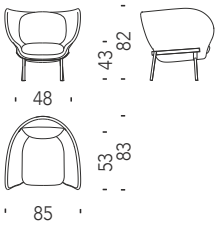

- Uniform
- Pilot
- Haakon

Base colors - Colori basi

Small Club

061

3,3 mt. ★ 6,2 m² 0,4 m³ 13 Kg

€

H _____
 Q _____
 S _____
 W _____
 Y _____
 T _____
 Z _____

Lowback

096

4,4 mt. ★ 9,5 m² 0,6 m³ 27 Kg

€

H _____
 Q _____
 S _____
 W _____
 Y _____
 T _____
 Z _____

Highback

091

6,5 mt. ★ 13 m² 1 m³ 32 Kg

€