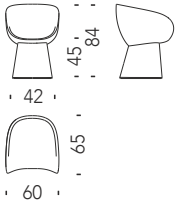

- Uniform
- Pilot
- Haakon

Base colors - Colori basi

Small Club

061

3,3 mt. ★ 6,2 m² 0,4 m³ 13 Kg

€

H _____
 Q _____
 S _____
 W _____
 Y _____
 T _____
 Z _____

Lowback

096

4,4 mt. ★ 9,5 m² 0,6 m³ 27 Kg

€

H _____
 Q _____
 S _____
 W _____
 Y _____
 T _____
 Z _____

Highback

091

6,5 mt. ★ 13 m² 1 m³ 32 Kg

€