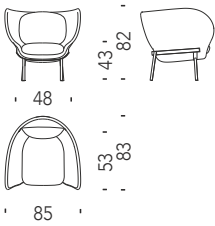

## Small Club

061

3,3 mt. ★ 6,2 m<sup>2</sup> 0,4 m<sup>3</sup> 13 Kg

€

H \_\_\_\_\_  
 Q \_\_\_\_\_  
 S \_\_\_\_\_  
 W \_\_\_\_\_  
 Y \_\_\_\_\_  
 T \_\_\_\_\_  
 Z \_\_\_\_\_

## Lowback

096

4,4 mt. ★ 9,5 m<sup>2</sup> 0,6 m<sup>3</sup> 27 Kg

€

H \_\_\_\_\_  
 Q \_\_\_\_\_  
 S \_\_\_\_\_  
 W \_\_\_\_\_  
 Y \_\_\_\_\_  
 T \_\_\_\_\_  
 Z \_\_\_\_\_