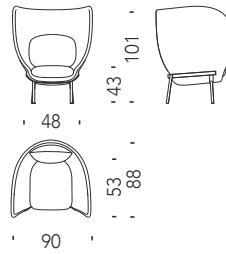

## Small Club

061

3,3 mt. ★ 6,2 m<sup>2</sup> 0,4 m<sup>3</sup> 13 Kg

€

H \_\_\_\_\_  
 Q \_\_\_\_\_  
 S \_\_\_\_\_  
 W \_\_\_\_\_  
 Y \_\_\_\_\_  
 T \_\_\_\_\_  
 Z \_\_\_\_\_

## Lowback

096

4,4 mt. ★ 9,5 m<sup>2</sup> 0,6 m<sup>3</sup> 27 Kg

€

H \_\_\_\_\_  
 Q \_\_\_\_\_  
 S \_\_\_\_\_  
 W \_\_\_\_\_  
 Y \_\_\_\_\_  
 T \_\_\_\_\_  
 Z \_\_\_\_\_

## Highback

091

6,5 mt. ★ 13 m<sup>2</sup> 1 m<sup>3</sup> 32 Kg

€

H \_\_\_\_\_  
 Q \_\_\_\_\_  
 S \_\_\_\_\_  
 W \_\_\_\_\_  
 Y \_\_\_\_\_  
 T \_\_\_\_\_  
 Z \_\_\_\_\_