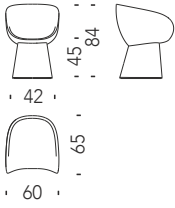

## Small Club

061

3,3 mt. ★ 6,2 m<sup>2</sup> 0,4 m<sup>3</sup> 13 Kg

€

H \_\_\_\_\_  
 Q \_\_\_\_\_  
 S \_\_\_\_\_  
 W \_\_\_\_\_  
 Y \_\_\_\_\_  
 T \_\_\_\_\_  
 Z \_\_\_\_\_

## Lowback

096

4,4 mt. ★ 9,5 m<sup>2</sup> 0,6 m<sup>3</sup> 27 Kg

€

H \_\_\_\_\_  
 Q \_\_\_\_\_  
 S \_\_\_\_\_  
 W \_\_\_\_\_  
 Y \_\_\_\_\_  
 T \_\_\_\_\_  
 Z \_\_\_\_\_