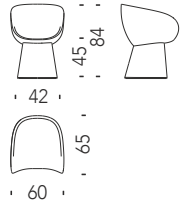

RAL 3009
oxidored

PANT. 5463
ink

Table top Farben platte.....

Alpi@ Sottsass
grey

Alpi@ Sottsass
orange

Alpi@ Sottsass
brown

Alpi@ Sottsass
red

Small Club

061

3,3 mt. ★ 6,2 m² 0,3 m³ 13 Kg

Lowback

096

4,4 mt. ★ 9,5 m² 0,6 m³ 32 Kg

Highback

091

6,5 mt. ★ 13 m² 1 m³ 36 Kg

Table 45 H.45 Alpi® top

0AX

Tisch 45 H.45 Alpi® platte

0,1 m³ 9 Kg

Table 75 H.40 Alpi® top

0AV

Tisch 75 H.40 Alpi® platte

0,3 m³ 12 Kg