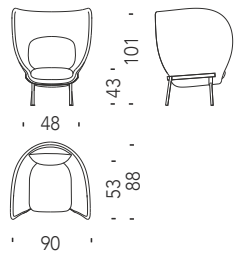

061

3,3 mt. ★ 6,2 m² 0,3 m³ 13 Kg

Lowback

096

4,4 mt. ★ 9,5 m² 0,6 m³ 32 Kg

Highback

091

6,5 mt. ★ 13 m² 1 m³ 36 Kg

Table 45 H.45 Alpi® top

0AX

Tisch 45 H.45 Alpi® platte

0,1 m³ 9 Kg

Table 75 H.40 Alpi® top

0AV

Tisch 75 H.40 Alpi® platte

0,3 m³ 12 Kg

Table 45 H.45 glass top

0AZ

Tisch 45 H.45 Glas platte

0,1 m³ 9 Kg

Table 75 H.40 glass top

0AY

Tisch 75 H.40 Glas platte

0,3 m³ 12 Kg