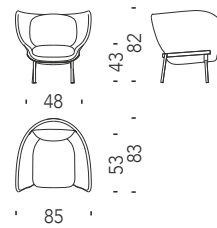

061

3,3 mt. ★ 6,2 m² 0,3 m³ 13 Kg

Lowback

096

4,4 mt. ★ 9,5 m² 0,6 m³ 32 Kg

Highback

091

6,5 mt. ★ 13 m² 1 m³ 36 Kg

Table 45 H.45 Alpi® top

0AX

Tisch 45 H.45 Alpi® platte

0,1 m³ 9 Kg

Table 75 H.40 Alpi® top

0AV

Tisch 75 H.40 Alpi® platte

0,3 m³ 12 Kg

Table 45 H.45 glass top

0AZ

Tisch 45 H.45 Glas platte

0,1 m³ 9 Kg

Table 75 H.40 glass top

0AY

Tisch 75 H.40 Glas platte

0,3 m³ 12 Kg