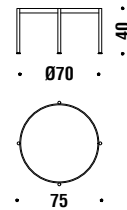

061

3,3 mt. ★ 6,2 m² 0,3 m³ 13 Kg

Lowback

096

4,4 mt. ★ 9,5 m² 0,6 m³ 32 Kg

Highback

091

6,5 mt. ★ 13 m² 1 m³ 36 Kg

Table 45 H.45 Alpi® top

0AX

Tisch 45 H.45 Alpi® platte

0,1 m³ 9 Kg

Table 75 H.40 Alpi® top

0AV

Tisch 75 H.40 Alpi® platte

0,3 m³ 12 Kg

Table 45 H.45 glass top

0AZ

Tisch 45 H.45 Glas platte

0,1 m³ 9 Kg

Table 75 H.40 glass top

0AY

Tisch 75 H.40 Glas platte

0,3 m³ 12 Kg