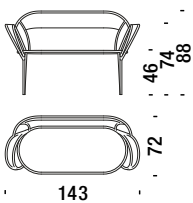

rouge - eau

**Chair**

**Sedia** ..... 050

0,2 m<sup>3</sup> 8 Kg

**Armchair**

**Poltrona** ..... 001

0,5 m<sup>3</sup> 15 Kg

**Settee**

**Divanetto** ..... 078

0,9 m<sup>3</sup> 19 Kg

**Small table Ø50 H.38**

**Tavolo piccolo Ø50 H.38**

**06H**

 0,2 m<sup>3</sup>  7 Kg

**Small table Ø50 H.46**

**Tavolo piccolo Ø50 H.46**

**06I**

 0,2 m<sup>3</sup>  7 Kg

**Large table Ø75 H.38**

**Tavolo grande Ø75 H.38**

**06J**

 0,2 m<sup>3</sup>  10 Kg

**Large table Ø75 H.46**

**Tavolo grande Ø75 H.46**

**06U**

 0,2 m<sup>3</sup>  10 Kg

**Bistrot table**

**Tavolo Bistrot**

**06Z**

 0,5 m<sup>3</sup>  12 Kg

**Table**

**Tavolo**