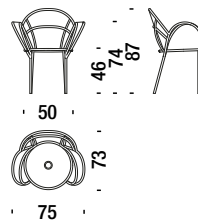

rouge - eau

**Chair**

**Sedia** ..... 050

0,2 m<sup>3</sup> 8 Kg

**Armchair**

**Poltrona** ..... 001

0,5 m<sup>3</sup> 15 Kg

**Settee**

**Divanetto** ..... 078

0,9 m<sup>3</sup> 19 Kg

**Small table Ø50 H.38**

**Tavolo piccolo Ø50 H.38**

**06H**

 0,2 m<sup>3</sup>  7 Kg

**Small table Ø50 H.46**

**Tavolo piccolo Ø50 H.46**

**06I**

 0,2 m<sup>3</sup>  7 Kg

**Large table Ø75 H.38**

**Tavolo grande Ø75 H.38**

**06J**

 0,2 m<sup>3</sup>  10 Kg

**Large table Ø75 H.46**

**Tavolo grande Ø75 H.46**

**06U**

 0,2 m<sup>3</sup>  10 Kg

**Bistrot table**

**Tavolo Bistrot**

**06Z**

 0,5 m<sup>3</sup>  12 Kg

**Table**

**Tavolo**