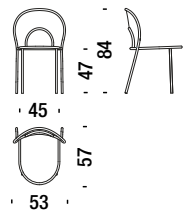

rouge - eau

**Chair**

**Sedia** ..... 050

0,2 m<sup>3</sup> 8 Kg

**Armchair**

**Poltrona** ..... 001

0,5 m<sup>3</sup> 15 Kg

**Settee**

**Divanetto** ..... 078

0,9 m<sup>3</sup> 19 Kg

**Small table Ø50 H.38**

**Tavolo piccolo Ø50 H.38**

**06H**

 0,2 m<sup>3</sup>  7 Kg

**Small table Ø50 H.46**

**Tavolo piccolo Ø50 H.46**

**06I**

 0,2 m<sup>3</sup>  7 Kg

**Large table Ø75 H.38**

**Tavolo grande Ø75 H.38**

**06J**

 0,2 m<sup>3</sup>  10 Kg

**Large table Ø75 H.46**

**Tavolo grande Ø75 H.46**

**06U**

 0,2 m<sup>3</sup>  10 Kg

**Bistrot table**

**Tavolo Bistrot**

**06Z**

 0,5 m<sup>3</sup>  12 Kg

**Table**

**Tavolo**