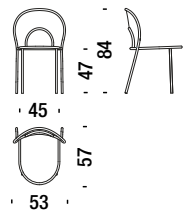

rouge - eau

**Chair**

**Chaise** 050

0,2 m<sup>3</sup> 8 Kg

**Armchair**

**Fauteuil** 001

0,5 m<sup>3</sup> 15 Kg

**Settee**

**Petit canapé** 078

0,9 m<sup>3</sup> 19 Kg

**Small table Ø50 H.38**

Petite table Ø50 H.38

06H

 0,2 m<sup>3</sup>  7 Kg

**Small table Ø50 H.46**

Petite table Ø50 H.46

06I

 0,2 m<sup>3</sup>  7 Kg

**Large table Ø75 H.38**

Grande table Ø75 H.38

06J

 0,2 m<sup>3</sup>  10 Kg

**Large table Ø75 H.46**

Grande table Ø75 H.46