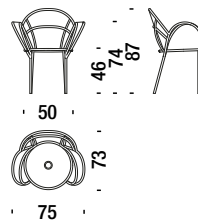

rouge - eau

**Chair**

**Chaise** 050

0,2 m<sup>3</sup> 8 Kg

**Armchair**

**Fauteuil** 001

0,5 m<sup>3</sup> 15 Kg

**Settee**

**Petit canapé** 078

0,9 m<sup>3</sup> 19 Kg

**Small table Ø50 H.38**

Petite table Ø50 H.38

06H

 0,2 m<sup>3</sup>  7 Kg

**Small table Ø50 H.46**

Petite table Ø50 H.46

06I

 0,2 m<sup>3</sup>  7 Kg

**Large table Ø75 H.38**

Grande table Ø75 H.38

06J

 0,2 m<sup>3</sup>  10 Kg

**Large table Ø75 H.46**

Grande table Ø75 H.46