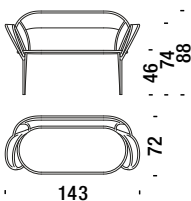

rouge - eau

**Chair**

**Chaise** 050

0,2 m<sup>3</sup> 8 Kg

**Armchair**

**Fauteuil** 001

0,5 m<sup>3</sup> 15 Kg

**Settee**

**Petit canapé** 078

0,9 m<sup>3</sup> 19 Kg

**Small table Ø50 H.38**

Petite table Ø50 H.38

06H

 0,2 m<sup>3</sup>  7 Kg

**Small table Ø50 H.46**

Petite table Ø50 H.46

06I

 0,2 m<sup>3</sup>  7 Kg

**Large table Ø75 H.38**

Grande table Ø75 H.38

06J

 0,2 m<sup>3</sup>  10 Kg

**Large table Ø75 H.46**

Grande table Ø75 H.46