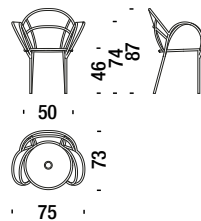

rouge - eau

**Chair**

**Chaise** 050

0,2 m<sup>3</sup> 8 Kg

**Armchair**

**Fauteuil** 001

0,5 m<sup>3</sup> 15 Kg

**Settee**

**Petit canapé** 078

0,9 m<sup>3</sup> 19 Kg

**Small table Ø50 H.38**

Petite table Ø50 H.38

06H

 0,2 m<sup>3</sup>  7 Kg

**Small table Ø50 H.46**

Petite table Ø50 H.46

06I

 0,2 m<sup>3</sup>  7 Kg

**Large table Ø75 H.38**

Grande table Ø75 H.38

06J

 0,2 m<sup>3</sup>  10 Kg

**Large table Ø75 H.46**

Grande table Ø75 H.46