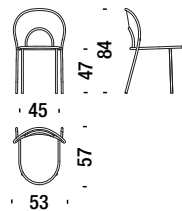

orange - vert

panama - vert

panama - rose

rouge - eau

**Chair**

**Sedia** ..... 050

0,2 m<sup>3</sup> 8 Kg

€

0,9 m<sup>3</sup> 19 Kg

€

\_\_\_\_\_

**Small table Ø50 H.38**

**Tavolo piccolo Ø50 H.38** 06H

0,2 m<sup>3</sup> 7 Kg

€

**Small table Ø50 H.46**

**Tavolo piccolo Ø50 H.46** 06I

0,2 m<sup>3</sup> 7 Kg

€

**Large table Ø75 H.38**

**Tavolo grande Ø75 H.38** 06J

0,2 m<sup>3</sup> 10 Kg

€

**Large table Ø75 H.46**

**Tavolo grande Ø75 H.46** 06U

0,2 m<sup>3</sup> 10 Kg

€

**Bistrot table**

**Tavolo Bistrot** 06Z

0,5 m<sup>3</sup> 12 Kg

€

**Table**