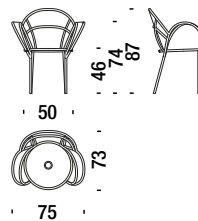

Armchair

Poltrona 001

0,5 m³ 15 Kg