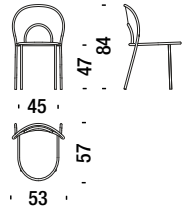

rouge - eau

Chair

Stuhl 050

0,2 m³ 8 Kg

Armchair

Sessel 001

0,5 m³ 15 Kg

Settee

Sofa 2-Sitz Klein 078

0,9 m³ 19 Kg

Small table Ø50 H.38

Tisch klein Ø50 H.38

06H

 0,2 m³  7 Kg

Small table Ø50 H.46

Tisch klein Ø50 H.46

06I

 0,2 m³  7 Kg

Large table Ø75 H.38

Tisch gross Ø75 H.38

06J

 0,2 m³  10 Kg

Large table Ø75 H.46

Tisch gross Ø75 H.46

06U

 0,2 m³  10 Kg

Bistrot table

Tisch Bistrot

06Z

 0,5 m³  12 Kg

Table

Tisch