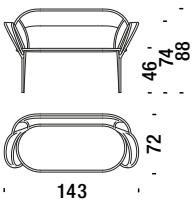

rouge - eau

Chair

Stuhl 050

0,2 m³ 8 Kg

Armchair

Sessel 001

0,5 m³ 15 Kg

Settee

Sofa 2-Sitz Klein 078

0,9 m³ 19 Kg

Small table Ø50 H.38

Tisch klein Ø50 H.38

06H

 0,2 m³  7 Kg

Small table Ø50 H.46

Tisch klein Ø50 H.46

06I

 0,2 m³  7 Kg

Large table Ø75 H.38

Tisch gross Ø75 H.38

06J

 0,2 m³  10 Kg

Large table Ø75 H.46

Tisch gross Ø75 H.46

06U

 0,2 m³  10 Kg

Bistrot table

Tisch Bistrot

06Z

 0,5 m³  12 Kg

Table

Tisch