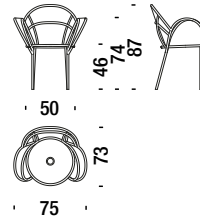

rouge - eau

Chair

Stuhl 050

0,2 m³ 8 Kg

Armchair

Sessel 001

0,5 m³ 15 Kg

Settee

Sofa 2-Sitz Klein 078

0,9 m³ 19 Kg

Small table Ø50 H.38

Tisch klein Ø50 H.38

06H

 0,2 m³  7 Kg

Small table Ø50 H.46

Tisch klein Ø50 H.46

06I

 0,2 m³  7 Kg

Large table Ø75 H.38

Tisch gross Ø75 H.38

06J

 0,2 m³  10 Kg

Large table Ø75 H.46

Tisch gross Ø75 H.46

06U

 0,2 m³  10 Kg

Bistrot table

Tisch Bistrot

06Z

 0,5 m³  12 Kg

Table

Tisch