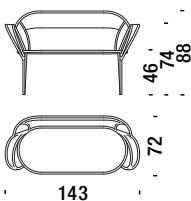

rouge - eau

Chair

Stuhl 050

0,2 m³ 8 Kg

Armchair

Sessel 001

0,5 m³ 15 Kg

Settee

Sofa 2-Sitz Klein 078

0,9 m³ 19 Kg

Small table Ø50 H.38

Tisch klein Ø50 H.38

06H

 0,2 m³  7 Kg

Small table Ø50 H.46

Tisch klein Ø50 H.46

06I

 0,2 m³  7 Kg

Large table Ø75 H.38

Tisch gross Ø75 H.38

06J

 0,2 m³  10 Kg

Large table Ø75 H.46

Tisch gross Ø75 H.46

06U

 0,2 m³  10 Kg

Bistrot table

Tisch Bistrot

06Z

 0,5 m³  12 Kg

Table

Tisch