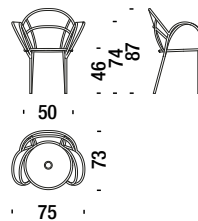

rouge - eau

Chair

Stuhl 050

0,2 m³ 8 Kg

Armchair

Sessel 001

0,5 m³ 15 Kg

Settee

Sofa 2-Sitz Klein 078

0,9 m³ 19 Kg

Small table Ø50 H.38

Tisch klein Ø50 H.38

06H

 0,2 m³  7 Kg

Small table Ø50 H.46

Tisch klein Ø50 H.46

06I

 0,2 m³  7 Kg

Large table Ø75 H.38

Tisch gross Ø75 H.38

06J

 0,2 m³  10 Kg

Large table Ø75 H.46

Tisch gross Ø75 H.46

06U

 0,2 m³  10 Kg

Bistrot table

Tisch Bistrot

06Z

 0,5 m³  12 Kg

Table

Tisch