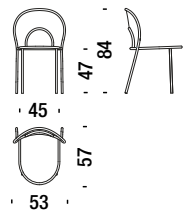

rouge - eau

Chair

Stuhl 050

0,2 m³ 8 Kg

Armchair

Sessel 001

0,5 m³ 15 Kg

Settee

Sofa 2-Sitz Klein 078

0,9 m³ 19 Kg

Small table Ø50 H.38

Tisch klein Ø50 H.38

06H

 0,2 m³  7 Kg

Small table Ø50 H.46

Tisch klein Ø50 H.46

06I

 0,2 m³  7 Kg

Large table Ø75 H.38

Tisch gross Ø75 H.38

06J

 0,2 m³  10 Kg

Large table Ø75 H.46

Tisch gross Ø75 H.46

06U

 0,2 m³  10 Kg

Bistrot table

Tisch Bistrot

06Z

 0,5 m³  12 Kg

Table

Tisch