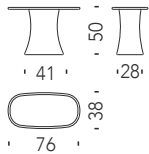

Pattern stool colors 017 - Couleurs pouf 017

noir - vert

noir - oxyde

noir - or

gris - blanc

Stool

Pouf 017

0,6 mt. 0,2 m³ 8 Kg

€

H _____
 Q _____
 S _____
 W _____
 Y _____

Table 76x38 h50

Table 76x38 h50 ODS

0,2 m³ 9 Kg

€

Table 100x50 h33

Table 100x50 h33 ODT