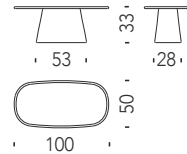

Table 100x50 h33

Table 100x50 h33 ODT

0,2 m³ 10 Kg