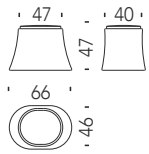

Pattern stool colors 017 - Couleurs pouf 017

noir - vert

noir - oxyde

noir - or

gris - blanc

Stool

Pouf 017

0,6 mt. 0,2 m³ 8 Kg

€

H _____
 Q _____
 S _____
 W _____
 Y _____

Table 76x38 h50

Table 76x38 h50 ODS

0,2 m³ 9 Kg

€

Table 100x50 h33

Table 100x50 h33 ODT