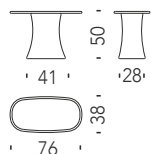

Pattern stool colors 017 - Colori intrecci pouf 017

noir - vert

noir - oxyde

noir - or

gris - blanc

Stool

Pouf 017

0,6 mt. 0,2 m³ 8 Kg

€

H _____
 Q _____
 S _____
 W _____
 Y _____

Table 76x38 h50

Tavolo 76x38 h50 ODS

0,2 m³ 9 Kg

€

Table 100x50 h33

Tavolo 100x50 h33 ODT