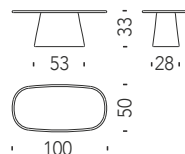

Table 100x50 h33

Tavolo 100x50 h33 ODT

0,2 m³ 10 Kg