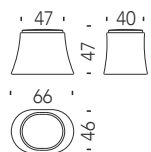

Pattern stool colors 017 - Colori intrecci pouf 017

noir - vert

noir - oxyde

noir - or

gris - blanc

Stool

Pouf 017

0,6 mt. 0,2 m³ 8 Kg

€

H _____
 Q _____
 S _____
 W _____
 Y _____

Table 76x38 h50

Tavolo 76x38 h50 ODS

0,2 m³ 9 Kg

€

Table 100x50 h33

Tavolo 100x50 h33 ODT