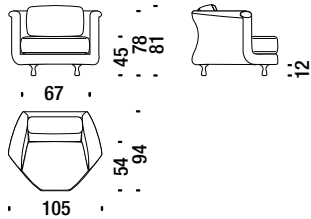

123-Units 4 Bessal
124-Units 5 Bessal
-Pelle / Leather T
-Pelle / Leather Z

Feet colors - Colori piedi

Armchair without skirt

Poltrona senza housse

ON1

6 mt. ★ 11 m² □ 0,9 m³ 🧑 37 Kg

€ €

H _____

Q _____

S _____

W _____

Y _____

T _____

Z _____

2 seater sofa without skirt

Div.2p senza housse

ON3

9,1 mt. ★ 17 m² □ 1,5 m³ 🧑 58 Kg

€ €

H _____

Q _____

S _____

W _____

Y _____

T _____

Z _____

2 seater sofa major without skirt

Div.2p major senza housse

ON7

11 mt. ★ 20,5 m² □ 1,6 m³ 🧑 62 Kg

€ €

H _____