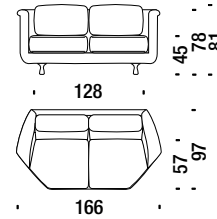

123-Units 4 Bessal
124-Units 5 Bessal
-Pelle / Leather T
-Pelle / Leather Z

Feet colors - Colori piedi

Armchair without skirt

Poltrona senza housse

ON1

6 mt. ★ 11 m² □ 0,9 m³ 🧑 37 Kg

€ €

H _____

Q _____

S _____

W _____

Y _____

T _____

Z _____

2 seater sofa without skirt

Div.2p senza housse

ON3

9,1 mt. ★ 17 m² □ 1,5 m³ 🧑 58 Kg

€ €

H _____

Q _____

S _____

W _____

Y _____

T _____

Z _____

2 seater sofa major without skirt

Div.2p major senza housse

ON7

11 mt. ★ 20,5 m² □ 1,6 m³ 🧑 62 Kg

€ €

H _____