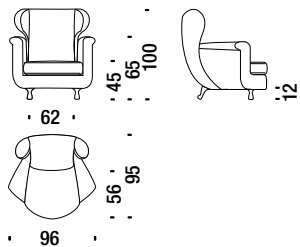

Bergere Papy

Bergere Papy

015

5,5 mt. ★ 9,5 m² 1,1 m³ 35 Kg