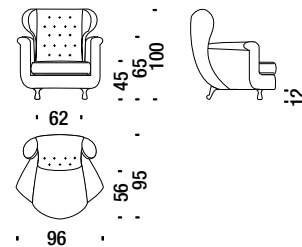

Bergere Papy capitonè

Bergere Papy capitonè

075

6 mt. ★ 10 m² 1,1 m³ 35 Kg

Round stool

Runder Hocker

OP5

2,5 mt. ★ 4,2 m² 0,3 m³ 14 Kg