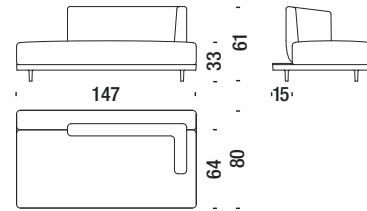

Settee right 147x80xH33/61

Petit canapè droit 147x80xH33/61

M35

6 mt. ★ 11,5 m² 1 m³ 45 Kg