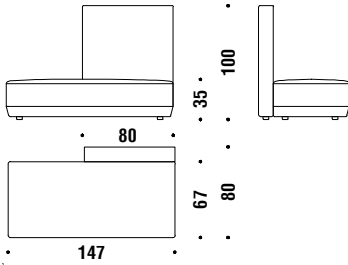

## Left peninsula 147x80xH33/68

Peninsule gauche 147x80xH33/68

M19

4,8 mt. ★ 9 m<sup>2</sup> 1 m<sup>3</sup> 28 Kg

## Right peninsula 147x80xH33/68

Peninsule droite 147x80xH33/68

M18

4,8 mt. ★ 9 m<sup>2</sup> 1 m<sup>3</sup> 28 Kg

## Left peninsula 147x80xH33/100

Peninsule gauche 147x80xH33/100

M17

4,8 mt. ★ 9 m<sup>2</sup> 1 m<sup>3</sup> 30 Kg