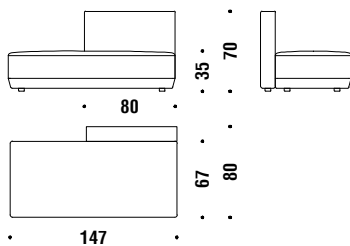

## Chaise Longue 67x160xH.33/68

Chaise Longue 67x160xH.33/68

M15

4,2 mt. ★ 8 m<sup>2</sup> 1 m<sup>3</sup> 28 Kg

## Chaise Longue 67x160xH.33/100

Chaise Longue 67x160xH.33/100

M14

4,2 mt. ★ 8 m<sup>2</sup> 1 m<sup>3</sup> 30 Kg

## Left peninsula 147x80xH33/68

Peninsule gauche 147x80xH33/68

M19

4,8 mt. ★ 9 m<sup>2</sup> 1 m<sup>3</sup> 28 Kg