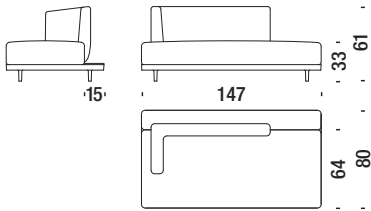

Settee left 147x80xH33/61

Petit can.gauche 147x80xH33/61

M36

6 mt. ★ 11,5 m² 1 m³ 45 Kg