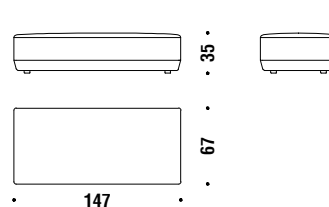

Stool 147x67x33

Pouf 147x67x33

M11

3,3 mt. ★ 5,4 m² 0,5 m³ 31 Kg