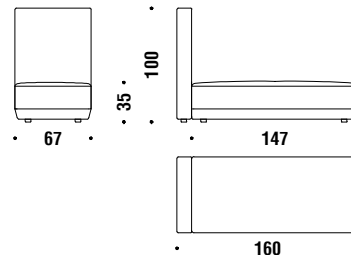

## Element 67x93xH.38/68

Elément 67x93xH.38/68

M29

2,7 mt. ★ 5 m<sup>2</sup> 0,3 m<sup>3</sup> 24 Kg

## Element 67x93xH.38/100

Elément 67x93xH.38/100

M05

3,3 mt. ★ 6,3 m<sup>2</sup> 0,4 m<sup>3</sup> 28 Kg

## Chaise Longue 67x160xH.33/68

Chaise Longue 67x160xH.33/68

M15

4,2 mt. ★ 8 m<sup>2</sup> 1 m<sup>3</sup> 28 Kg

## Chaise Longue 67x160xH.33/100

Chaise Longue 67x160xH.33/100

M14

4,2 mt. ★ 8 m<sup>2</sup> 1 m<sup>3</sup> 30 Kg