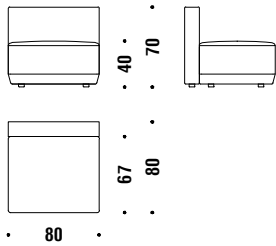

## Element 80x80xH.38/68

Elément 80x80xH.38/68

M28

3,6 mt. ★ 6,6 m<sup>2</sup> 0,3 m<sup>3</sup> 27 Kg