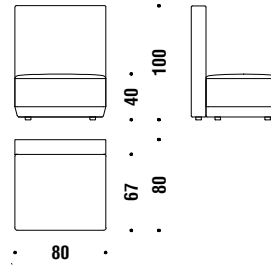

## Element 80x80xH.38/68

Elément 80x80xH.38/68

M28

3,6 mt. ★ 6,6 m<sup>2</sup> 0,3 m<sup>3</sup> 27 Kg

## Element 80x80xH.38/100

Elément 80x80xH.38/100

M08

3,8 mt. ★ 7,1 m<sup>2</sup> 0,5 m<sup>3</sup> 30 Kg

## Element 67x93xH.38/68

Elément 67x93xH.38/68

M29

2,7 mt. ★ 5 m<sup>2</sup> 0,3 m<sup>3</sup> 24 Kg