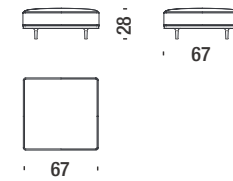

Bench 67x67x28

Banquette 67x67x28

M32

1,6 mt. ★ 2,9 m² 0,3 m³ 15 Kg