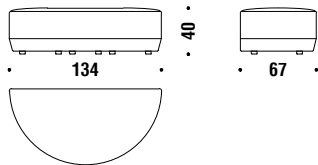

Half circle stool 134x67x38

Pouf demi-cercle 134x67x38

M21

3 mt. ★ 6,6 m² 0,7 m³ 35 Kg