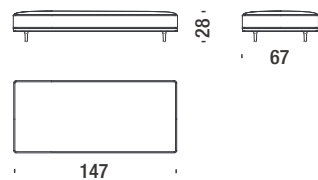

Bench 147x67x28

Banquette 147x67x28

M23

2 mt. ★ 3,7 m² 0,5 m³ 25 Kg

Back cushion 52x28

Coussin dos 52x28

M42

0,8 mt. ★ 1 m²

Back cushion Ø 15x70

Coussin dos Ø 15x70

M43

0,9 mt. ★ 1,2 m²