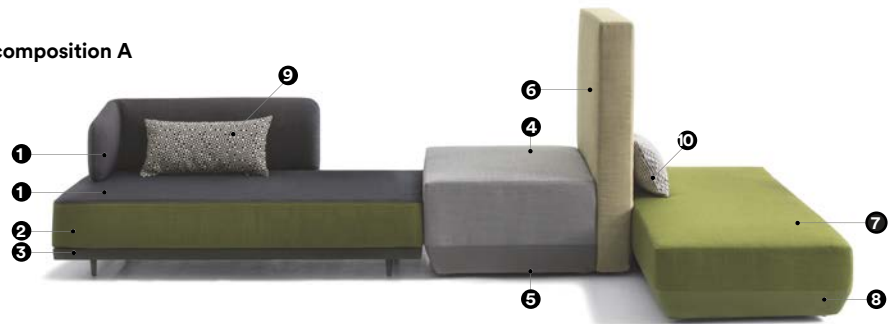

- 1 A7286 Canvas 764
- 2 A7288 Canvas 954
- 3 Sand Gey NCS 5005-Y20R
- 4 A3177 Steelcut Trio 133
- 5 A7840 Boltaflex 17403 Grey
- 6 A7293 Canvas 414
- 7 A7288 Canvas 954
- 8 A4307 Stamskin Top 43040-07474
- 9 A5503 Checker Split
- 10 A0960 Pictor 261.000

composition A

BK1 M36
cat. S

BK1 M08
cat. W

BK1 M11
cat. S

- 1 A5559 Steelcut Trio 655
- 2 A5540 Steelcut Trio 645
- 3 A7824 Bolta Flex 17704 Rosewood
- 4 A7283 Canvas 644
- 5 A4301 Stamskin Top F4340-07478
- 6 B0105 Cioccolato
- 7 A4356 Remix 653