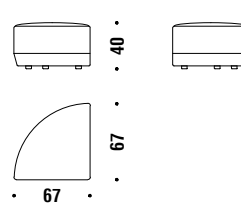

## Stool 80x67x38

Pouf 80x67x38

M03

1,8 mt. ★ 3 m<sup>2</sup> 0,3 m<sup>3</sup> 17 Kg

## Stool Ø 60x38

Pouf Ø 60x38

M41

1,6 mt. ★ 2,9 m<sup>2</sup> 0,3 m<sup>3</sup> 11 Kg

## Quarter stool 67x67x38

Pouf 67x67x38

M37

1,8 mt. ★ 3 m<sup>2</sup> 0,3 m<sup>3</sup> 15 Kg