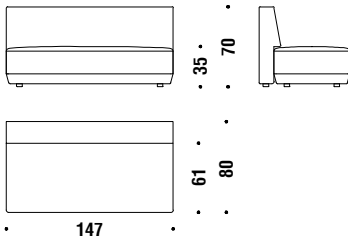

## Left peninsula 147x80xH33/100

Peninsule gauche 147x80xH33/100

M17

4,8 mt. ★ 9 m<sup>2</sup> 1 m<sup>3</sup> 30 Kg

## Right peninsula 147x80xH33/100

Peninsule droite 147x80xH33/100

M16

4,8 mt. ★ 9 m<sup>2</sup> 1 m<sup>3</sup> 30 Kg

## Element 147x80xH33/68

Elément 147x80xH33/68

M20

4,8 mt. ★ 9 m<sup>2</sup> 1 m<sup>3</sup> 35 Kg