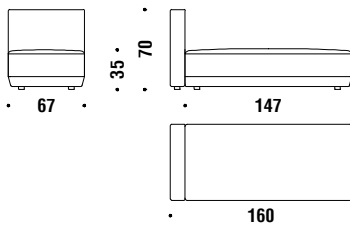

## Element 80x80xH.38/68

Elément 80x80xH.38/68

M28

3,6 mt. ★ 6,6 m<sup>2</sup> 0,3 m<sup>3</sup> 27 Kg

## Element 67x93xH.38/68

Elément 67x93xH.38/68

M29

2,7 mt. ★ 5 m<sup>2</sup> 0,3 m<sup>3</sup> 24 Kg

## Element 67x93xH.38/100

Elément 67x93xH.38/100

M05

3,3 mt. ★ 6,3 m<sup>2</sup> 0,4 m<sup>3</sup> 28 Kg

## Chaise Longue 67x160xH.33/68

Chaise Longue 67x160xH.33/68

M15

4,2 mt. ★ 8 m<sup>2</sup> 1 m<sup>3</sup> 28 Kg