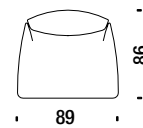

Top colors Laminam® 06H - Colori piani Laminam® 06H

Base colors - Colori base

Chair

Sedia 050

2 mt. 3,2 m² 0,3 m³ 14 Kg

€ €
 H _____
 Q _____
 S _____
 W _____
 Y _____
 T _____
 Z _____

Conference Chair

Conference Chair 0NC

2,2 mt. 3,4 m² 0,3 m³ 14 Kg

€ €
 H _____
 Q _____
 S _____
 W _____
 Y _____
 T _____
 Z _____

Small armchair

Poltroncina 061

2,2 mt. 3,8 m² 0,4 m³ 16 Kg

€ €
 H _____
 Q _____
 S _____
 W _____
 Y _____
 T _____
 Z _____

Armchair

Poltrona 001

4 mt. 6,8 m² 0,8 m³ 24 Kg

€ €
 H _____
 Q _____
 S _____
 W _____
 Y _____
 T _____
 Z _____

Swivel armchair

Poltrona girevole 0V6

4 mt. 6,8 m² 0,8 m³ 35 Kg

€ €
 H _____
 Q _____
 S _____
 W _____
 Y _____
 T _____
 Z _____