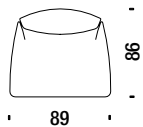

2,2 mt. 3,4 m² 0,3 m³ 14 Kg

€ €
 H _____
 Q _____
 S _____
 W _____
 Y _____
 T _____
 Z _____

Small armchair

Poltroncina 061

2,2 mt. 3,8 m² 0,4 m³ 16 Kg

€ €
 H _____
 Q _____
 S _____
 W _____
 Y _____
 T _____
 Z _____

Armchair

Poltrona 001

4 mt. 6,8 m² 0,8 m³ 24 Kg

€ €
 H _____
 Q _____
 S _____
 W _____
 Y _____
 T _____
 Z _____

Swivel armchair

Poltrona girevole 0V6

4 mt. 6,8 m² 0,8 m³ 35 Kg

€ €
 H _____
 Q _____
 S _____
 W _____
 Y _____
 T _____
 Z _____

Table Laminam® top

Tavolino piano Laminam® 06H

0,2 m³ 14 Kg

€
