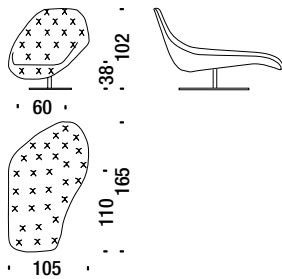

€ €

H _____
Q _____
S _____
W _____
Y _____
T _____
Z _____

Optional back cushion 58x52

Cuscino schiena optional 58x52

GE0531

0,8 mt. ★ 1,2 m²

€ €

H _____
Q _____
S _____
W _____
Y _____
T _____
Z _____

Small armchair

Poltroncina

061

5 mt. 9,5 m² 0,9 m³ 45 Kg

€ €

H _____
 Q _____
 S _____
 W _____
 Y _____
 T _____
 Z _____

Armchair

Poltrona

001

6,4 mt. 12 m² 1 m³ 49 Kg

€ €

H _____
 Q _____
 S _____
 W _____
 Y _____
 T _____
 Z _____

Chaise Longue

Chaise Longue

036

8,8 mt. 15 m² 2 m³ 66 Kg

€ €

H _____
 Q _____
 S _____
 W _____
 Y _____
 T _____
 Z _____

Seat cushion 50x50 small armchair

Cuscino seduta 50x50 poltroncina

080

0,6 mt. 0,8 m²

€ €

H _____
 Q _____
 S _____
 W _____
 Y _____
 T _____
 Z _____