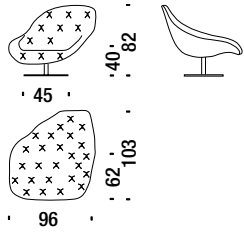

Cushion 60x60

Cuscino 60x60

AG0081

0,7 mt. ★ 0,9 m²

€ €

H _____
Q _____
S _____
W _____
Y _____
T _____
Z _____

Cushion

Cuscino

AG0080

0,6 mt. ★ 0,8 m²

€ €

H _____
Q _____
S _____
W _____
Y _____
T _____
Z _____

Optional cushion 40x40

Cuscino optional 40x40

GE004K

0,6 mt. ★ 0,8 m²

€ €

H _____
Q _____
S _____
W _____
Y _____
T _____
Z _____

Optional back cushion 58x52

Cuscino schiena optional 58x52

GE0531

0,8 mt. ★ 1,2 m²

€ €

H _____
Q _____
S _____
W _____
Y _____
T _____
Z _____

Small armchair

Poltroncina

061

5 mt. 9,5 m² 0,9 m³ 45 Kg

€ €

H _____
 Q _____
 S _____
 W _____
 Y _____
 T _____
 Z _____

Armchair

Poltrona