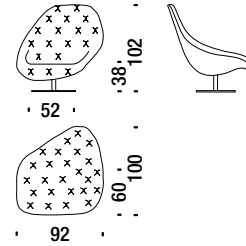

Armchair

Poltrona

001

6,4 mt. 12 m² 1 m³ 49 Kg

€ €

H _____
Q _____
S _____
W _____
Y _____
T _____
Z _____