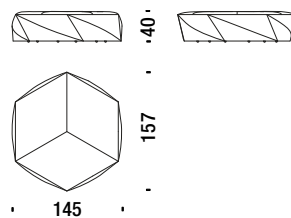

Recommended fabric hangers Tirelle e tessuti consigliati

- Blur
- Divina
- Uniform

Stool 48x51x38

Pouf 48x51x38

1,6 mt. 0,1 m³ 15 Kg

747

€ €

H _____
Q _____
S _____
W _____
Y _____
Z _____

Stool 99x93x39

Pouf 99x93x39

4 mt. 0,6 m³ 18 Kg

748

€ €

H _____
Q _____
S _____
W _____
Y _____
Z _____

Stool 157x145x40

Pouf 157x145x40

6 mt. 1,1 m³ 43 Kg

749

€ €

H _____
Q _____
S _____
W _____
Y _____
Z _____