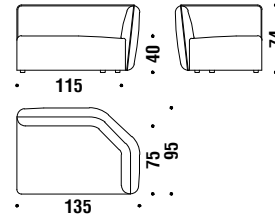

### Composizione A13

A13

18,1 mt. ★ 34,9 m<sup>2</sup> 4 m<sup>3</sup> 220 Kg

## Left element 135x95

Elemento laterale sinistro 135x95

013

4,6 mt. ★ 9,2 m<sup>2</sup> 1,2 m<sup>3</sup> 60 Kg

## Right element 135x95

Elemento laterale destro 135x95

012

4,6 mt. ★ 9,2 m<sup>2</sup> 1,2 m<sup>3</sup> 60 Kg