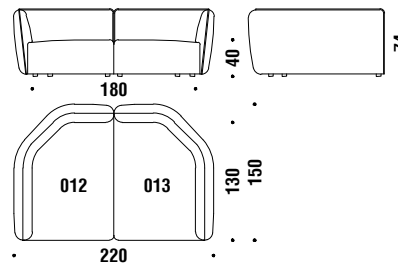

Sofa Lounge 220x150

Divano Lounge 220x150

0D9

10,4 mt. ★ 20,2 m² 2,4 m³ 140 Kg