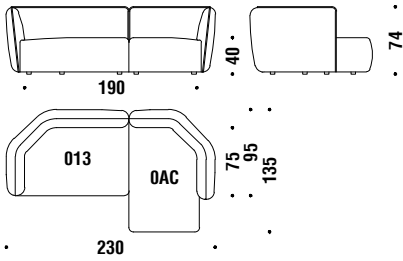

Composition A10R or A10L

Composizione A10Dx-A10Sx

A10

9 mt. 17,6 m² 2,4 m³ 120 Kg