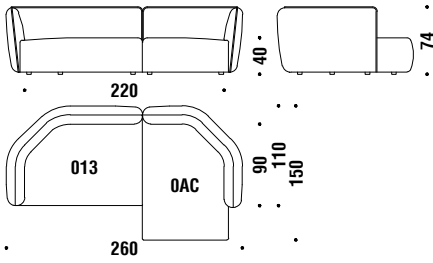

Composition A10R or A10L

Composizione A10Dx-A10Sx

A10

10,2 mt. ★ 19,6 m² 2,4 m³ 140 Kg