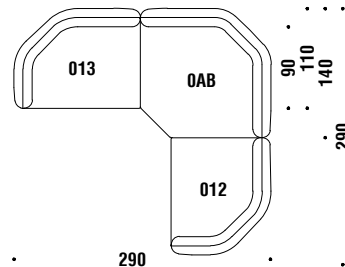

Composition A13

Composizione A13

A13

18,1 mt. ★ 34,9 m² 4 m³ 220 Kg