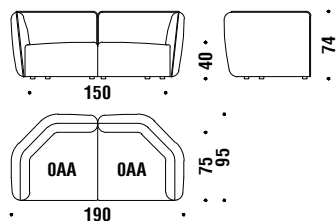

2 seater sofa major 190x95

Divano 2 posti major 190x95

018

8 mt. ★ 15,2 m² 1,4 m³ 100 Kg