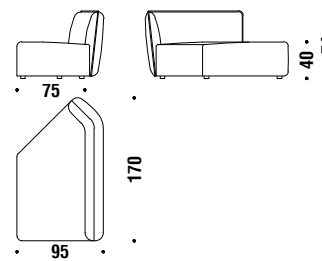

Corner element 45° right 170x95

Elemento angolare destro 45° 170x95

0AE

5,7 mt. ★ 10,9 m² 1,4 m³ 70 Kg