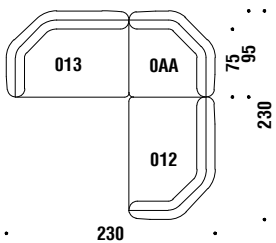

Composition A12

Composizione A12

A12

13,2 mt. 26 m² 3,1 m³ 170 Kg