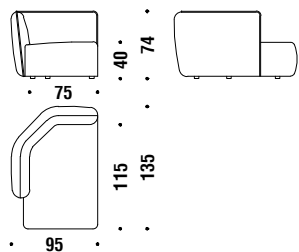

Chaise longue left 135x95

Chaise longue sinistra 135x95

0AD

4,4 mt. ★ 8,2 m² 1,2 m³ 60 Kg