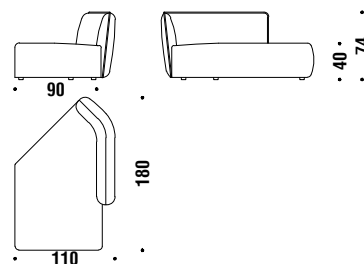

## Corner element 45° right 180x110

Elemento angolare destro 45° 180x110

0AE

7,2 mt. ★ 13,5 m<sup>2</sup> 1,6 m<sup>3</sup> 80 Kg

## Element peninsula left 180x110

Elemento penisola sinistra 180x110

0AH

7 mt. ★ 13,1 m<sup>2</sup> 1,6 m<sup>3</sup> 80 Kg

## Element peninsula right 180x110

Elemento penisola destra 180x110

0AG

7 mt. ★ 13,1 m<sup>2</sup> 1,6 m<sup>3</sup> 80 Kg