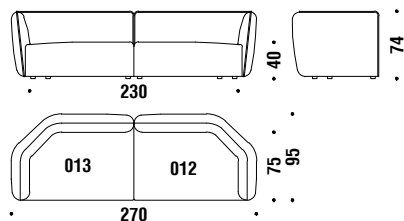

3 seater sofa 270x95

Divano 3 posti 270x95

003

9,2 mt. ★ 18,4 m² 2,4 m³ 120 Kg