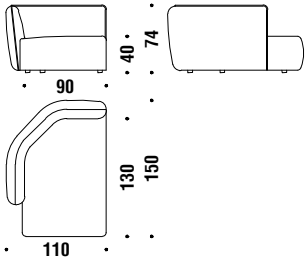

## Corner element 45° right 180x110

Elemento angolare destro 45° 180x110

0AE

7,2 mt. ★ 13,5 m<sup>2</sup> 1,6 m<sup>3</sup> 80 Kg

## Element peninsula left 180x110

Elemento penisola sinistra 180x110

0AH

7 mt. ★ 13,1 m<sup>2</sup> 1,6 m<sup>3</sup> 80 Kg

## Element peninsula right 180x110

Elemento penisola destra 180x110

0AG

7 mt. ★ 13,1 m<sup>2</sup> 1,6 m<sup>3</sup> 80 Kg

## Chaise longue left 150x110

Chaise longue sinistra 150x110

0AD

5 mt. ★ 9,5 m<sup>2</sup> 1,2 m<sup>3</sup> 70 Kg