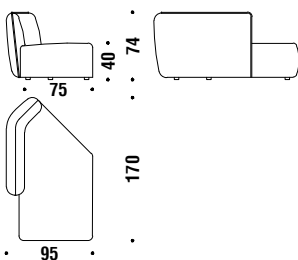

## Corner element 45° left 170x95

Elemento angolare sinistro 45° 170x95

0AF

5,7 mt. ★ 10,9 m<sup>2</sup> 1,4 m<sup>3</sup> 70 Kg

## Corner element 45° right 170x95

Elemento angolare destro 45° 170x95

0AE

5,7 mt. ★ 10,9 m<sup>2</sup> 1,4 m<sup>3</sup> 70 Kg

## Element peninsula left 170x95

Elemento penisola sinistra 170x95

0AH

5,5 mt. ★ 10,5 m<sup>2</sup> 1,4 m<sup>3</sup> 70 Kg