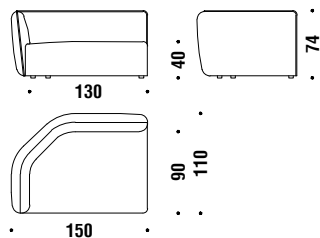

Lateral 1 seat unit left 150x110

Elemento 1 posto sinistro 150x110

013

5,2 mt. ★ 10,1 m² 1,2 m³ 67 Kg