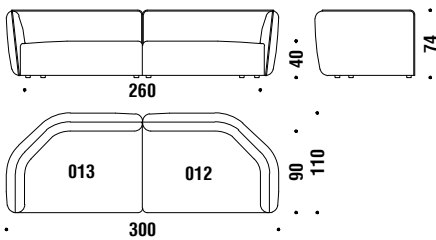

3 seater sofa 300x110

Divano 3 posti 300x110

003

10,4 mt. ★ 20,2 m² 2,4 m³ 140 Kg