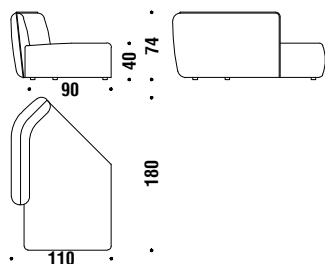

## Lateral 1 seat unit right 150x110

Elemento 1 posto destro 150x110

012

5,2 mt. ★ 10,1 m<sup>2</sup> 1,2 m<sup>3</sup> 67 Kg

## Corner element 45° left 180x110

Elemento angolare sinistro 45° 180x110

0AF

7,2 mt. ★ 13,5 m<sup>2</sup> 1,6 m<sup>3</sup> 80 Kg

## Corner element 45° right 180x110

Elemento angolare destro 45° 180x110

0AE

7,2 mt. ★ 13,5 m<sup>2</sup> 1,6 m<sup>3</sup> 80 Kg

## Element peninsula left 180x110

Elemento penisola sinistra 180x110

0AH

7 mt. ★ 13,1 m<sup>2</sup> 1,6 m<sup>3</sup> 80 Kg