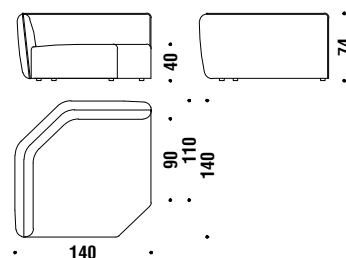

## Lateral 1 seat unit right 150x110

Elemento 1 posto destro 150x110

012

5,2 mt. ★ 10,1 m<sup>2</sup> 1,2 m<sup>3</sup> 67 Kg

## Small corner 110x110

Angolo piccolo 110x110

0AA

4 mt. ★ 7,6 m<sup>2</sup> 1 m<sup>3</sup> 60 Kg

## Large corner 140x140

Angolo grande 140x140

0AB

7,7 mt. ★ 14,7 m<sup>2</sup> 1,6 m<sup>3</sup> 84 Kg