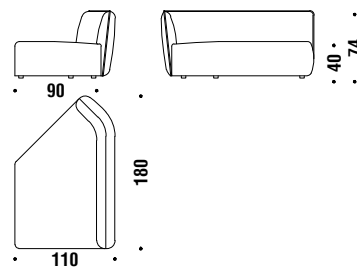

## Large corner 140x140

Angolo grande 140x140

0AB

7,7 mt. ★ 14,7 m<sup>2</sup> 1,6 m<sup>3</sup> 84 Kg

## Corner element 45° left 180x110

Elemento angolare sinistro 45° 180x110

0AF

7,2 mt. ★ 13,5 m<sup>2</sup> 1,6 m<sup>3</sup> 80 Kg

## Corner element 45° right 180x110

Elemento angolare destro 45° 180x110

0AE

7,2 mt. ★ 13,5 m<sup>2</sup> 1,6 m<sup>3</sup> 80 Kg

## Element peninsula left 180x110

Elemento penisola sinistra 180x110

0AH

7 mt. ★ 13,1 m<sup>2</sup> 1,6 m<sup>3</sup> 80 Kg