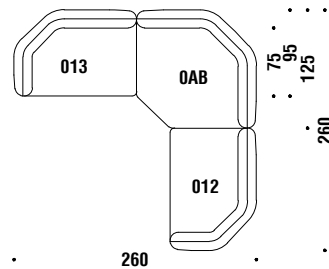

Composition A13

Composizione A13

A13

15,8 mt. 31,4 m² 3,8 m³ 190 Kg