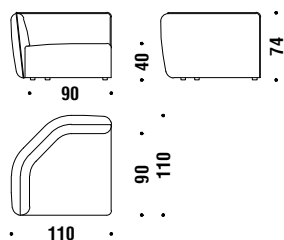

## Lateral 1 seat unit right 150x110

Elemento 1 posto destro 150x110

012

5,2 mt. ★ 10,1 m<sup>2</sup> 1,2 m<sup>3</sup> 67 Kg

## Small corner 110x110

Angolo piccolo 110x110

0AA

4 mt. ★ 7,6 m<sup>2</sup> 1 m<sup>3</sup> 60 Kg