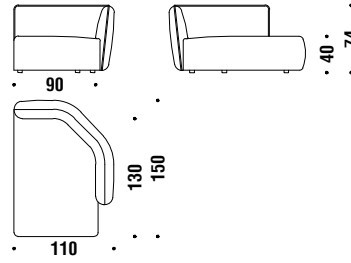

## Element peninsula left 180x110

Elemento penisola sinistra 180x110

0AH

7 mt. ★ 13,1 m<sup>2</sup> 1,6 m<sup>3</sup> 80 Kg

## Element peninsula right 180x110

Elemento penisola destra 180x110

0AG

7 mt. ★ 13,1 m<sup>2</sup> 1,6 m<sup>3</sup> 80 Kg

## Chaise longue left 150x110

Chaise longue sinistra 150x110

0AD

5 mt. ★ 9,5 m<sup>2</sup> 1,2 m<sup>3</sup> 70 Kg

## Chaise longue right 150x110

Chaise longue destra 150x110

0AC

5 mt. ★ 9,5 m<sup>2</sup> 1,2 m<sup>3</sup> 70 Kg