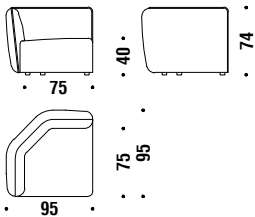

## Left element 135x95

Elemento laterale sinistro 135x95

013

4,6 mt. ★ 9,2 m<sup>2</sup> 1,2 m<sup>3</sup> 60 Kg

## Right element 135x95

Elemento laterale destro 135x95

012

4,6 mt. ★ 9,2 m<sup>2</sup> 1,2 m<sup>3</sup> 60 Kg

## Small 90° corner 95x95

Angolo 90° piccolo 95x95

0AA

4 mt. ★ 7,6 m<sup>2</sup> 0,7 m<sup>3</sup> 50 Kg