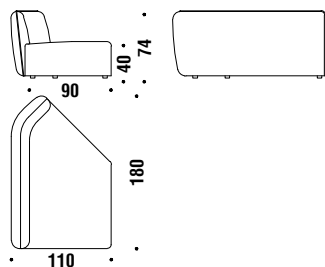

## Lateral 1 seat unit right 150x110

Elemento 1 posto destro 150x110

012

5,2 mt. ★ 10,1 m<sup>2</sup> 1,2 m<sup>3</sup> 67 Kg

## Small corner 110x110

Angolo piccolo 110x110

0AA

4 mt. ★ 7,6 m<sup>2</sup> 1 m<sup>3</sup> 60 Kg

## Large corner 140x140

Angolo grande 140x140

0AB

7,7 mt. ★ 14,7 m<sup>2</sup> 1,6 m<sup>3</sup> 84 Kg

## Corner element 45° left 180x110

Elemento angolare sinistro 45° 180x110

0AF

7,2 mt. ★ 13,5 m<sup>2</sup> 1,6 m<sup>3</sup> 80 Kg