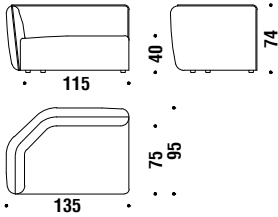

### Composizione A13

A13

18,1 mt. ★ 34,9 m<sup>2</sup> 4 m<sup>3</sup> 220 Kg

## Left element 135x95

Elemento laterale sinistro 135x95

013

4,6 mt. ★ 9,2 m<sup>2</sup> 1,2 m<sup>3</sup> 60 Kg