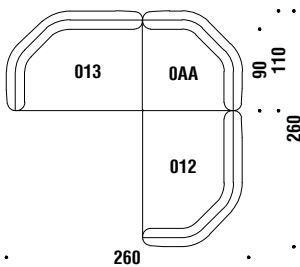

Composition A12

Composizione A12

A12

14,8 mt. ★ 28,8 m² 3,4 m³ 200 Kg