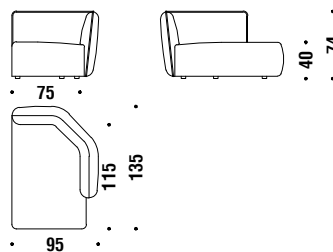

Chaise longue right 135x95

Chaise longue destra 135x95

0AC

4,4 mt. ★ 8,2 m² 1,2 m³ 60 Kg