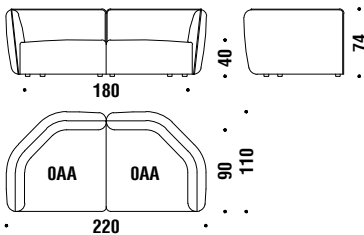

## Sofa Lounge 220x150

Divano Lounge 220x150

0D9

10,4 mt. ★ 20,2 m<sup>2</sup> 2,4 m<sup>3</sup> 140 Kg

## 2 seater sofa major 220x110

Divano 2 posti major 220x110

018

7,5 mt. ★ 14,1 m<sup>2</sup> 2 m<sup>3</sup> 120 Kg