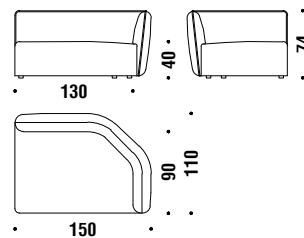

## Lateral 1 seat unit left 150x110

Elemento 1 posto sinistro 150x110

013

5,2 mt. ★ 10,1 m<sup>2</sup> 1,2 m<sup>3</sup> 67 Kg

## Lateral 1 seat unit right 150x110

Elemento 1 posto destro 150x110

012

5,2 mt. ★ 10,1 m<sup>2</sup> 1,2 m<sup>3</sup> 67 Kg