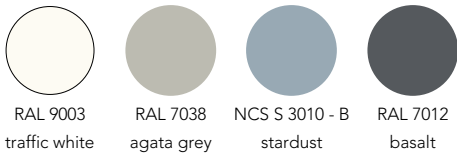

' vol. 2 SIÈGES INDIVIDUELS, TABLES ET ACCESSOIRES

TABLES BASSES

**Jeu de tables basses avec plateau en acier ajouré.
Laquage par poudrage et pieds en acier laqué. Patins en polypropylène.**

NOTES:

- les tables basses peuvent être achetées séparément
- les tables basses sont livrées démontées.

Design Nendo - 2013

Colors - Couleurs

Table 73x49x15

Table 73x49x15

T60

0,1 m³ 7 Kg

€

Table 81x56x20