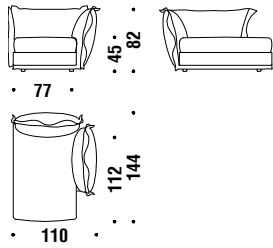

Chaise Longue right-fixed goose down

Chaise Longue droit-fixe plume d'oie

DL8P0S

10,5mt. ★20m² 1,2m³ 60Kg