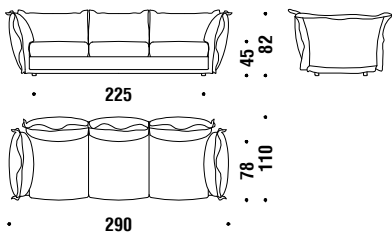

Corner element fiber

Élément angle fibre

DL8F0I

6,5mt. 12,4m² 1,2m³ 45Kg

Stool fiber

Pouf fibre

DL8F0L

3,4mt. 6,5m² 1,2m³ 35Kg

1 seater sofa-fixed fiber

Canapé 1 place-fixe fibre

DL8F0N

9,4mt. 17,8m² 1,2m³ 52Kg

2 seater sofa-fixed fiber

Canapé 2 places-fixe fibre

DL8F0O

15,4mt. 29m² 1,8m³ 90Kg

3 seater sofa-fixed fiber

Canapé 3 places-fixe fibre

DL8F0P

18,7mt. 20,6m² 2,6m³ 105Kg

1 seater element-fixed fiber

Élément central-fixe fibre

DL8F0U

3,9mt. 7,4m² 1,2m³ 40Kg