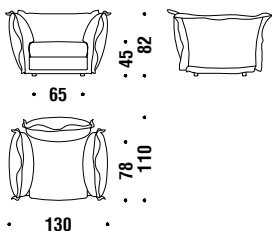

Chaise Longue right fiber

Chaise Longue droit fibre

DL8F0F

■ 10,5mt. ★ 20m² □ 1,2m³ 🧑 60Kg

Chaise Longue left fiber

Chaise Longue gauche fibre

DL8F0G

■ 10,5mt. ★ 20m² □ 1,2m³ 🧑 60Kg

Corner element fiber

Élément angle fibre

DL8F0I

6,5mt. 12,4m² 1,2m³ 45Kg

Stool fiber

Pouf fibre

DL8F0L

3,4mt. 6,5m² 1,2m³ 35Kg

1 seater sofa-fixed fiber

Canapé 1 place-fixe fibre

DL8F0N

9,4mt. 17,8m² 1,2m³ 52Kg

2 seater sofa-fixed fiber

Canapé 2 places-fixe fibre

DL8F0O

15,4mt. 29m² 1,8m³ 90Kg