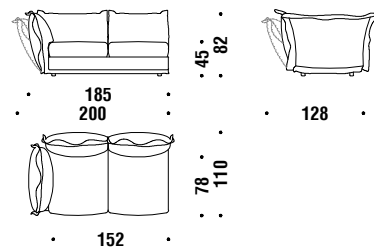

Lateral 2 seat unit left goose down

Élément latérale 2 places gauche plume d'oie

DL8P0E

■ 12mt. ★ 25m² □ 1,6m³ 🧑 83Kg