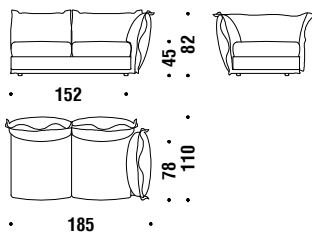

Lateral 2 seat unit right-fixed goose down

Élément latérale 2 places droit-fixe plume d'oie

DL8P0Q

■ 12mt. ★ 25m² □ 1,6m³ 🧑 83Kg