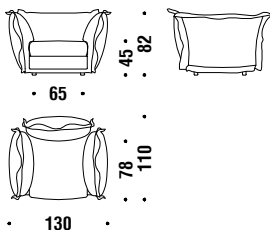

Chaise Longue left goose down

Chaise Longue gauche plume d'oie

DL8P0G

■ 10,5mt. ★ 20m² □ 1,2m³ 🧑 60Kg

Corner element goose down

Élément angle plume d'oie

DL8P0I

■ 6,5mt. ★ 12,4m² □ 1,2m³ 🧑 45Kg

Stool goose down

Pouf plume d'oie

DL8P0L

■ 3,4mt. ★ 6,5m² □ 1,2m³ 🧑 35Kg

1 seater sofa-fixed goose down

Canapé 1 place-fixe plume d'oie

DL8P0N

■ 9,4mt. ★ 17,8m² □ 1,2m³ 🧑 52Kg

2 seater sofa-fixed goose down

Canapé 2 places-fixe plume d'oie

DL8P0O

■ 15,4mt. ★ 29m² □ 1,8m³ 🧑 90Kg

3 seater sofa-fixed goose down

Canapé 3 places plume-fixe d'oie

DL8P0P

■ 18,7mt. ★ 20,6m² □ 2,6m³ 🧑 105Kg