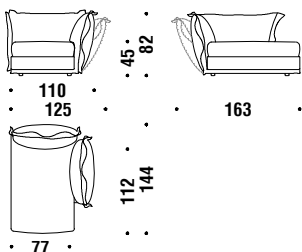

Chaise Longue right fiber

Chaise Longue droit fibre

DL8F0F

■ 10,5mt. ★ 20m² □ 1,2m³ 🧑 60Kg