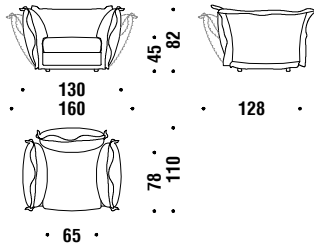

Chaise Longue right-fixed fiber

Chaise Longue droit-fixe fibre

DL8FOS

10,5mt. 20m² 1,2m³ 60Kg

Chaise Longue left-fixed fiber

Chaise Longue gauche-fixe fibre

DL8FOT

10,5mt. 20m² 1,2m³ 60Kg

Corner element-fixed fiber

Élément angle-fixe fibre

DL8FOV

6,5mt. 12,4m² 1,2m³ 45Kg

1 seater sofa goose down

Canapé 1 place plume d'oie

DL8P0A

■ 9,4mt. ★ 17,8m² □ 1,2m³ 🧑 52Kg

2 seater sofa goose down

Canapé 2 places plume d'oie

DL8P0B

■ 15,4mt. ★ 29m² □ 1,8m³ 🧑 90Kg

3 seater sofa goose down

Canapé 3 places plume d'oie

DL8P0C

■ 18,7mt. ★ 20,6m² □ 2,6m³ 🧑 105Kg