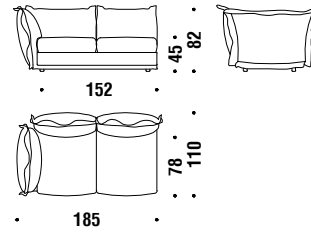

3 seater sofa-fixed fiber

Canapé 3 places-fixe fibre

DL8F0P

18,7mt. 20,6m² 2,6m³ 105Kg

1 seater element-fixed fiber

Élément central-fixe fibre

DL8F0U

3,9mt. 7,4m² 1,2m³ 40Kg

Lateral 2 seat unit right-fixed fiber

Élément latérale 2 places droit-fixe fibre

DL8FOQ

12mt. 25m² 1,6m³ 83Kg

Lateral 2 seat unit left-fixed fiber

Élément latérale 2 places gauche-fixe fibre

DL8FOR

12mt. 25m² 1,6m³ 83Kg