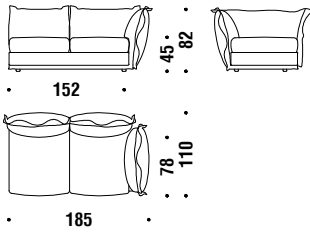

Lateral 2 seat unit right-fixed fiber

Élément latérale 2 places droit-fixe fibre

DL8FOQ

12mt. 25m² 1,6m³ 83Kg