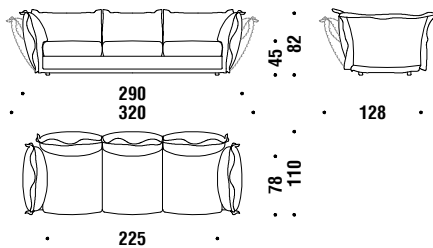

2 seater sofa goose down

Canapé 2 places plume d'oie

DL8P0B

■ 15,4mt. ★ 29m² □ 1,8m³ 🧑 90Kg

3 seater sofa goose down

Canapé 3 places plume d'oie

DL8P0C

■ 18,7mt. ★ 20,6m² □ 2,6m³ 🧑 105Kg