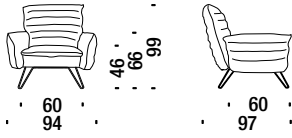

A5194 Capri 29 Blu Jeans

A5059 Capri 28 Washed Blue

Vers. C)

A5190 Capri 35 Silver

A5056 Capri 33 Sage

A5057 Capri 42 Silver Birch

NOTES

Tissus conseillées: consultez les pages à la fin de la liste des prix.

Cloudscape Chair fiber

Cloudscape Chair fibre

DL0F55

5,8mt. 9,3m² 1m³ 35Kg

Cloudscape Chair goose down

Cloudscape Chair plume

DL0F05

5,8mt. 9,3m² 1m³ 36Kg