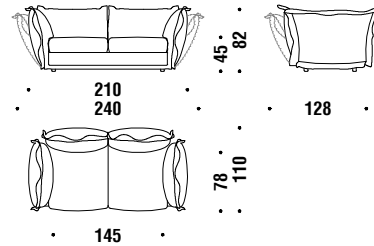

Corner element-fixed fiber

Élément angle-fixe fibre

DL8FOV

6,5mt. 12,4m² 1,2m³ 45Kg

1 seater sofa goose down

Canapé 1 place plume d'oie

DL8P0A

■ 9,4mt. ★ 17,8m² □ 1,2m³ 🧑 52Kg

2 seater sofa goose down

Canapé 2 places plume d'oie

DL8P0B

■ 15,4mt. ★ 29m² □ 1,8m³ 🧑 90Kg

3 seater sofa goose down

Canapé 3 places plume d'oie

DL8P0C

■ 18,7mt. ★ 20,6m² □ 2,6m³ 🧑 105Kg