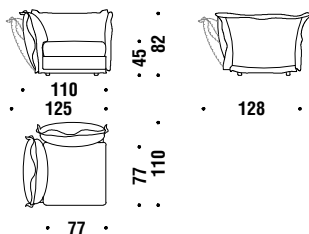

Chaise Longue left goose down

Chaise Longue gauche plume d'oie

DL8P0G

■ 10,5mt. ★ 20m² □ 1,2m³ 🧑 60Kg

Corner element goose down

Élément angle plume d'oie

DL8P0I

■ 6,5mt. ★ 12,4m² □ 1,2m³ 🧑 45Kg