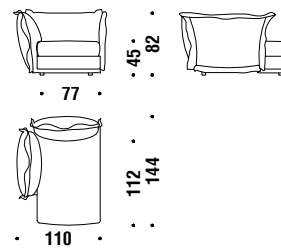

Chaise Longue right-fixed fiber

Chaise Longue droit-fixe fibre

DL8FOS

10,5mt. 20m² 1,2m³ 60Kg

Chaise Longue left-fixed fiber

Chaise Longue gauche-fixe fibre

DL8FOT

10,5mt. 20m² 1,2m³ 60Kg

Corner element-fixed fiber

Élément angle-fixe fibre

DL8FOV

6,5mt. 12,4m² 1,2m³ 45Kg

1 seater sofa goose down

Canapé 1 place plume d'oie

DL8P0A

■ 9,4mt. ★ 17,8m² □ 1,2m³ 🧑 52Kg