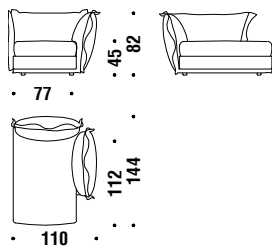

Chaise Longue right-fixed fiber

Chaise Longue droit-fixe fibre

DL8FOS

10,5mt. 20m² 1,2m³ 60Kg