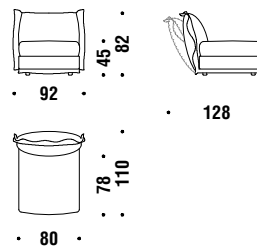

1 seater element goose down

Élément central plume d'oie

DL8P0H

■ 3,9mt. ★ 7,4m² □ 1,2m³ 🧑 40Kg