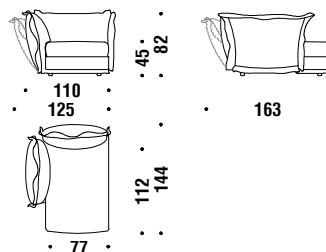

Chaise Longue right fiber

Chaise Longue droit fibre

DL8F0F

■ 10,5mt. ★ 20m² □ 1,2m³ 🧑 60Kg

Chaise Longue left fiber

Chaise Longue gauche fibre

DL8F0G

■ 10,5mt. ★ 20m² □ 1,2m³ 🧑 60Kg