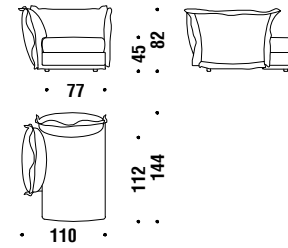

DL8P0S

10,5mt. ★20m² 1,2m³ 60Kg

Chaise Longue left-fixed goose down

Chaise Longue gauche-fixe plume d'oie

DL8P0T

10,5mt. ★20m² 1,2m³ 60Kg

Corner element -fixed goose down

Élément angle -fixe plume d'oie