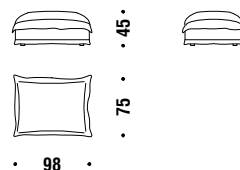

Stool goose down

Pouf plume d'oie

DL8P0L

■ 3,4mt. ★ 6,5m² □ 1,2m³ 🧑 35Kg