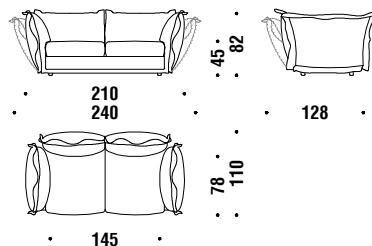

1 seater sofa fiber

Canapé 1 place fibre

DL8F0A

■ 9,4mt. ★ 17,8m² □ 1,2m³ 🧑 52Kg

2 seater sofa fiber

Canapé 2 places fibre

DL8F0B

■ 15,4mt. ★ 29m² □ 1,8m³ 🧑 90Kg

3 seater sofa fiber

Canapé 3 places fibre

DL8F0C

■ 18,7mt. ★ 20,6m² □ 2,6m³ 🧑 105Kg

1 seater element fiber

Élément central fibre

DL8F0H

■ 3,9mt. ★ 7,4m² □ 1,2m³ 🧑 40Kg