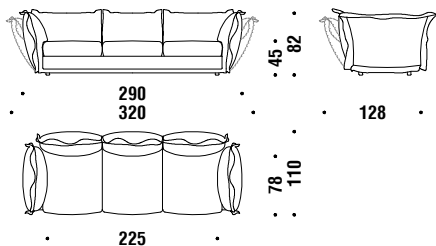

1 seater sofa fiber

Canapé 1 place fibre

DL8F0A

■ 9,4mt. ★ 17,8m² □ 1,2m³ 🧑 52Kg

2 seater sofa fiber

Canapé 2 places fibre

DL8F0B

■ 15,4mt. ★ 29m² □ 1,8m³ 🧑 90Kg

3 seater sofa fiber

Canapé 3 places fibre

DL8F0C

■ 18,7mt. ★ 20,6m² □ 2,6m³ 🧑 105Kg

1 seater element fiber

Élément central fibre

DL8F0H

■ 3,9mt. ★ 7,4m² □ 1,2m³ 🧑 40Kg