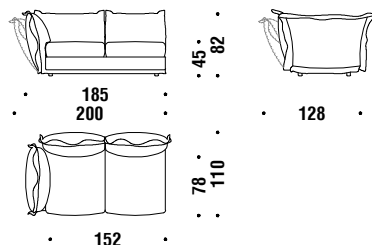

3 seater sofa fiber

Canapé 3 places fibre

DL8F0C

■ 18,7mt. ★ 20,6m² □ 2,6m³ 🧑 105Kg

1 seater element fiber

Élément central fibre

DL8F0H

■ 3,9mt. ★ 7,4m² □ 1,2m³ 🧑 40Kg

Lateral 2 seat unit right fiber

Élément latérale 2 places droit fibre

DL8F0D

■ 12mt. ★ 25m² □ 1,6m³ 🧑 83Kg

Lateral 2 seat unit left fiber

Élément latérale 2 places gauche fibre

DL8F0E

■ 12mt. ★ 25m² □ 1,6m³ 🧑 83Kg