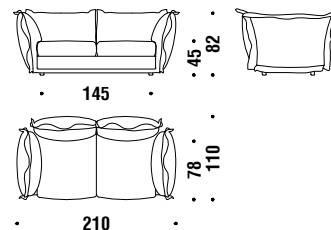

Chaise Longue left goose down

Chaise Longue gauche plume d'oie

DL8P0G

■ 10,5mt. ★ 20m² □ 1,2m³ 🧑 60Kg

Corner element goose down

Élément angle plume d'oie

DL8P0I

■ 6,5mt. ★ 12,4m² □ 1,2m³ 🧑 45Kg

Stool goose down

Pouf plume d'oie

DL8P0L

■ 3,4mt. ★ 6,5m² □ 1,2m³ 🧑 35Kg

1 seater sofa-fixed goose down

Canapé 1 place-fixe plume d'oie

DL8P0N

■ 9,4mt. ★ 17,8m² □ 1,2m³ 🧑 52Kg

2 seater sofa-fixed goose down

Canapé 2 places-fixe plume d'oie

DL8P0O

■ 15,4mt. ★ 29m² □ 1,8m³ 🧑 90Kg

3 seater sofa-fixed goose down

Canapé 3 places plume-fixe d'oie

DL8P0P

■ 18,7mt. ★ 20,6m² □ 2,6m³ 🧑 105Kg