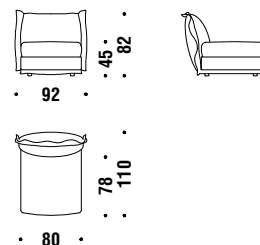

1 seater element -fixed goose down

Élément central -fixe plume d'oie

DL8P0U

■ 3,9mt. ★ 7,4m² □ 1,2m³ 🧑 40Kg