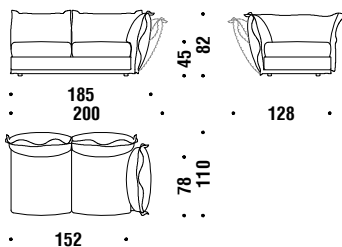

2 seater sofa goose down

Canapé 2 places plume d'oie

DL8P0B

■ 15,4mt. ★ 29m² □ 1,8m³ 🧑 90Kg

3 seater sofa goose down

Canapé 3 places plume d'oie

DL8P0C

■ 18,7mt. ★ 20,6m² □ 2,6m³ 🧑 105Kg

1 seater element goose down

Élément central plume d'oie

DL8P0H

■ 3,9mt. ★ 7,4m² □ 1,2m³ 🧑 40Kg

Lateral 2 seat unit right goose down

Élément latérale 2 places droit plume d'oie

DL8P0D

■ 12mt. ★ 25m² □ 1,6m³ 🧑 83Kg

Lateral 2 seat unit left goose down

Élément latérale 2 places gauche plume d'oie

DL8P0E

■ 12mt. ★ 25m² □ 1,6m³ 🧑 83Kg

Chaise Longue right goose down

Chaise Longue droit plume d'oie

DL8P0F

■ 10,5mt. ★ 20m² □ 1,2m³ 🧑 60Kg