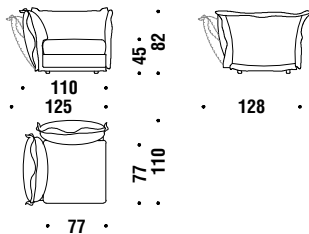

Corner element fiber

Élément angle fibre

DL8F0I

6,5mt. 12,4m² 1,2m³ 45Kg