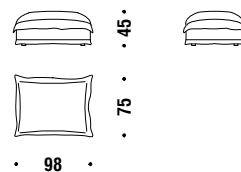

Chaise Longue right fiber

Chaise Longue droit fibre

DL8F0F

■ 10,5mt. ★ 20m² □ 1,2m³ 🧑 60Kg

Chaise Longue left fiber

Chaise Longue gauche fibre

DL8F0G

■ 10,5mt. ★ 20m² □ 1,2m³ 🧑 60Kg

Corner element fiber

Élément angle fibre

DL8F0I

6,5mt. 12,4m² 1,2m³ 45Kg

Stool fiber

Pouf fibre

DL8F0L

3,4mt. 6,5m² 1,2m³ 35Kg