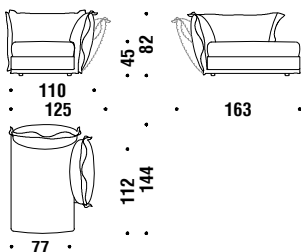

Lateral 2 seat unit left goose down

Élément latérale 2 places gauche plume d'oie

DL8P0E

■ 12mt. ★ 25m² □ 1,6m³ 🧑 83Kg

Chaise Longue right goose down

Chaise Longue droit plume d'oie

DL8P0F

■ 10,5mt. ★ 20m² □ 1,2m³ 🧑 60Kg

Chaise Longue left goose down

Chaise Longue gauche plume d'oie

DL8P0G

■ 10,5mt. ★ 20m² □ 1,2m³ 🧑 60Kg

Corner element goose down

Élément angle plume d'oie

DL8P0I

■ 6,5mt. ★ 12,4m² □ 1,2m³ 🧑 45Kg