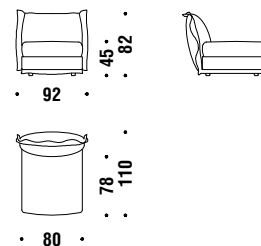

3 seater sofa-fixed fiber

Canapé 3 places-fixe fibre

DL8F0P

18,7mt. 20,6m² 2,6m³ 105Kg

1 seater element-fixed fiber

Élément central-fixe fibre

DL8F0U

3,9mt. 7,4m² 1,2m³ 40Kg