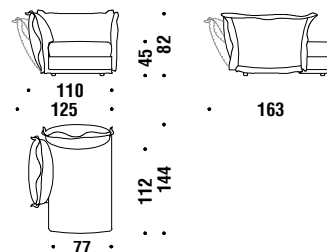

Chaise Longue left goose down

Chaise Longue gauche plume d'oie

DL8P0G

■ 10,5mt. ★ 20m² □ 1,2m³ 🧑 60Kg