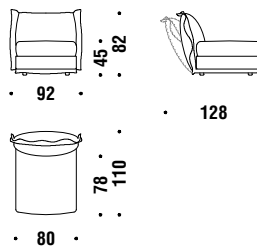

1 seater sofa fiber

Canapé 1 place fibre

DL8F0A

■ 9,4mt. ★ 17,8m² □ 1,2m³ 🧑 52Kg

2 seater sofa fiber

Canapé 2 places fibre

DL8F0B

■ 15,4mt. ★ 29m² □ 1,8m³ 🧑 90Kg

3 seater sofa fiber

Canapé 3 places fibre

DL8F0C

■ 18,7mt. ★ 20,6m² □ 2,6m³ 🧑 105Kg

1 seater element fiber

Élément central fibre

DL8F0H

■ 3,9mt. ★ 7,4m² □ 1,2m³ 🧑 40Kg