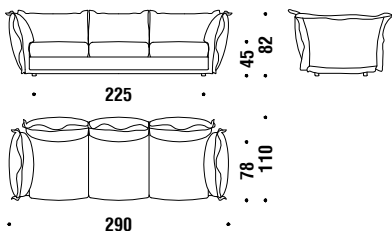

Stool goose down

Pouf plume d'oie

DL8P0L

■ 3,4mt. ★ 6,5m² □ 1,2m³ 🧑 35Kg

1 seater sofa-fixed goose down

Canapé 1 place-fixe plume d'oie

DL8P0N

■ 9,4mt. ★ 17,8m² □ 1,2m³ 🧑 52Kg

2 seater sofa-fixed goose down

Canapé 2 places-fixe plume d'oie

DL8P0O

■ 15,4mt. ★ 29m² □ 1,8m³ 🧑 90Kg

3 seater sofa-fixed goose down

Canapé 3 places plume-fixe d'oie

DL8P0P

■ 18,7mt. ★ 20,6m² □ 2,6m³ 🧑 105Kg