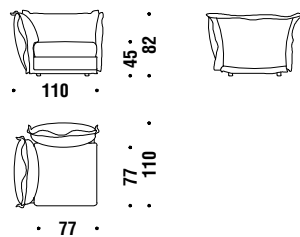

Corner element-fixed fiber

Élément angle-fixe fibre

DL8FOV

6,5mt. 12,4m² 1,2m³ 45Kg