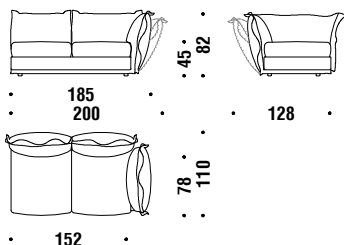

Lateral 2 seat unit right fiber

Élément latérale 2 places droit fibre

DL8F0D

■ 12mt. ★ 25m² □ 1,6m³ 🧑 83Kg