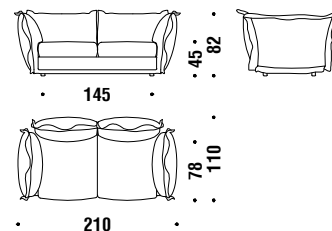

Corner element fiber

Élément angle fibre

DL8F0I

6,5mt. 12,4m² 1,2m³ 45Kg

Stool fiber

Pouf fibre

DL8F0L

3,4mt. 6,5m² 1,2m³ 35Kg

1 seater sofa-fixed fiber

Canapé 1 place-fixe fibre

DL8F0N

9,4mt. 17,8m² 1,2m³ 52Kg

2 seater sofa-fixed fiber

Canapé 2 places-fixe fibre

DL8F0O

15,4mt. 29m² 1,8m³ 90Kg

3 seater sofa-fixed fiber

Canapé 3 places-fixe fibre

DL8F0P

18,7mt. 20,6m² 2,6m³ 105Kg

1 seater element-fixed fiber

Élément central-fixe fibre

DL8F0U

3,9mt. 7,4m² 1,2m³ 40Kg