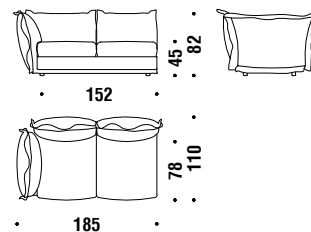

■ 12mt. ★ 25m² □ 1,6m³ 🧑 83Kg

Lateral 2 seat unit left-fixed goose down

Élément latérale 2 places gauche-fixe plume d'oie

DL8P0R

■ 12mt. ★ 25m² □ 1,6m³ 🧑 83Kg

Chaise Longue right-fixed goose down

Chaise Longue droit-fixe plume d'oie