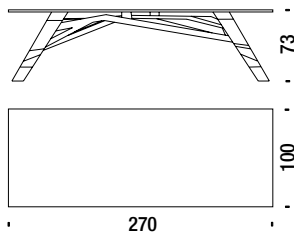

Table 996 270x100x73

Table 996 270x100x73

3,5 m³ 330 Kg