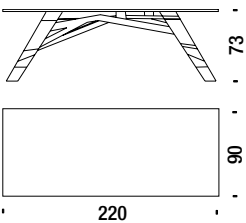

EXTRAWHITE
satin glass

BLACK SMOKE
glass

Table 525 220x90x73

Table 525 220x90x73

2,4 m³ 230 Kg

016

Table 996 270x100x73

Table 996 270x100x73