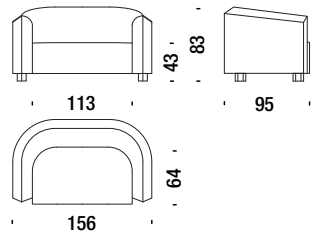

Small armchair

Poltroncina

L75

3,3mt. 6,3m² 0,5m³ 30Kg

€
 H _____
 Q _____
 S _____
 W _____
 Y _____
 T _____
 Z _____

Armchair

Poltrona

L76

5,5mt. 10,5m² 0,9m³ 40Kg

€
 H _____
 Q _____
 S _____
 W _____
 Y _____
 T _____
 Z _____

Settee

Divanetto

L77

7,7mt. 14,6m² 1,4m³ 50Kg

€
 H _____
 Q _____
 S _____
 W _____
 Y _____
 T _____
 Z _____

Round stool Ø45 H45

Pouf tondo Ø45 H45

L78

1,2mt. 2,3m² 0,1m³ 10Kg

€
 H _____
 Q _____
 S _____
 W _____
 Y _____
 T _____
 Z _____

Table Ø60 H60 top leather B0184

Tavolo Ø60 H60 piano pelle B0184

L79

0,3m³ 10Kg

€
 T _____

Table Ø60 H60 top Concrete

Tavolo Ø60 H60 piano Concrete

L80

0,3m³ 10Kg

€
