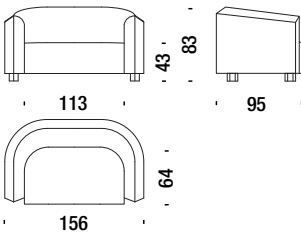

Decofutura non è sfoderabile.

**Small armchair**

**Poltroncina**

**L75**

3,3mt. 6,3m<sup>2</sup> 0,5m<sup>3</sup> 30Kg

**Armchair**

**Poltrona**

**L76**

5,5mt. 10,5m<sup>2</sup> 0,9m<sup>3</sup> 40Kg

**Settee**

**Divanetto**

**L77**

7,7mt. 14,6m<sup>2</sup> 1,4m<sup>3</sup> 50Kg

**Round stool Ø45 H45**

**Pouf tondo Ø45 H45**

**L78**

1,2mt. 2,3m<sup>2</sup> 0,1m<sup>3</sup> 10Kg

**Table Ø60 H60 top leather B0184**

**Tavolo Ø60 H60 piano pelle B0184**

**L79**

0,3m<sup>3</sup> 10Kg

**Table Ø60 H60 top Concrete**

**Tavolo Ø60 H60 piano Concrete**