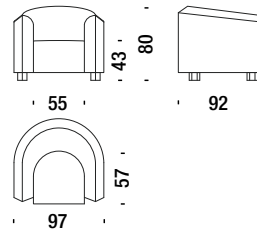

Decofutura non è sfoderabile.

**Small armchair**

**Poltroncina**

**L75**

3,3mt. 6,3m<sup>2</sup> 0,5m<sup>3</sup> 30Kg

**Armchair**

**Poltrona**

**L76**

5,5mt. 10,5m<sup>2</sup> 0,9m<sup>3</sup> 40Kg

**Settee**

**Divanetto**

**L77**

7,7mt. 14,6m<sup>2</sup> 1,4m<sup>3</sup> 50Kg

**Round stool Ø45 H45**

**Pouf tondo Ø45 H45**

**L78**

1,2mt. 2,3m<sup>2</sup> 0,1m<sup>3</sup> 10Kg

**Table Ø60 H60 top leather B0184**

**Tavolo Ø60 H60 piano pelle B0184**

**L79**

0,3m<sup>3</sup> 10Kg

**Table Ø60 H60 top Concrete**

**Tavolo Ø60 H60 piano Concrete**