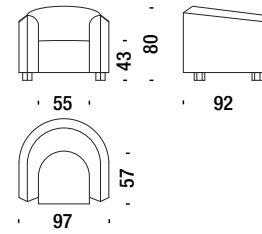

Small armchair

Poltroncina

L75

3,3mt. 6,3m² 0,5m³ 30Kg

€
 H _____
 Q _____
 S _____
 W _____
 Y _____
 T _____
 Z _____

Armchair

Poltrona

L76

5,5mt. 10,5m² 0,9m³ 40Kg

€
 H _____
 Q _____
 S _____
 W _____
 Y _____
 T _____
 Z _____

Settee

Divanetto

L77

7,7mt. 14,6m² 1,4m³ 50Kg

€
 H _____
 Q _____
 S _____
 W _____
 Y _____
 T _____
 Z _____

Round stool Ø45 H45

€
 T _____

Table Ø60 H60 top Concrete

Tavolo Ø60 H60 piano Concrete

L80

0,3m³ 10Kg

€
