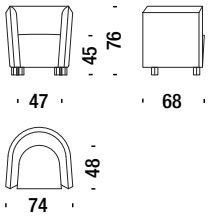

## TAVOLINO Versione Nera:

Piano in MDF rivestito in pelle Indigo Trip B0184 con bordo in acciaio inox, esagono supporto piano in acciaio inox, stelo e base in acciaio verniciato nero con anello in marmo nero.

Decofutura non è sfoderabile.

**Small armchair**

**Poltroncina**

**L75**

3,3mt. 6,3m<sup>2</sup> 0,5m<sup>3</sup> 30Kg

**Armchair**

**Poltrona**

**L76**

5,5mt. 10,5m<sup>2</sup> 0,9m<sup>3</sup> 40Kg

**Settee**

**Divanetto**

**L77**

7,7mt. 14,6m<sup>2</sup> 1,4m<sup>3</sup> 50Kg

**Round stool Ø45 H45**

**Pouf tondo Ø45 H45**

**L78**

1,2mt. 2,3m<sup>2</sup> 0,1m<sup>3</sup> 10Kg

**Table Ø60 H60 top leather B0184**

**Tavolo Ø60 H60 piano pelle B0184**

**L79**

0,3m<sup>3</sup> 10Kg

**Table Ø60 H60 top Concrete**

**Tavolo Ø60 H60 piano Concrete**