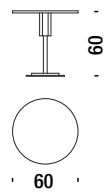

Small armchair

Poltroncina

L75

3,3mt. 6,3m² 0,5m³ 30Kg

€
 H _____
 Q _____
 S _____
 W _____
 Y _____
 T _____
 Z _____

Armchair

Poltrona

L76

5,5mt. 10,5m² 0,9m³ 40Kg

€
 H _____
 Q _____
 S _____
 W _____
 Y _____
 T _____
 Z _____

Settee

Divanetto

L77

7,7mt. 14,6m² 1,4m³ 50Kg

€
 H _____
 Q _____
 S _____
 W _____
 Y _____
 T _____
 Z _____

Round stool Ø45 H45

Pouf tondo Ø45 H45

L78

1,2mt. 2,3m² 0,1m³ 10Kg

€
 H _____
 Q _____
 S _____
 W _____
 Y _____
 T _____
 Z _____

Table Ø60 H60 top leather B0184

Tavolo Ø60 H60 piano pelle B0184

L79

0,3m³ 10Kg

€
 T _____

Table Ø60 H60 top Concrete

Tavolo Ø60 H60 piano Concrete

L80

0,3m³ 10Kg

€
