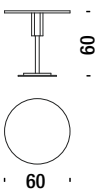

5,5mt. 10,5m<sup>2</sup> 0,9m<sup>3</sup> 40Kg

**Settee**

**Divanetto**

**L77**

7,7mt. 14,6m<sup>2</sup> 1,4m<sup>3</sup> 50Kg

**Round stool Ø45 H45**

**Pouf tondo Ø45 H45**

**L78**

1,2mt. 2,3m<sup>2</sup> 0,1m<sup>3</sup> 10Kg

**Table Ø60 H60 top leather B0184**

**Tavolo Ø60 H60 piano pelle B0184**

**L79**

0,3m<sup>3</sup> 10Kg

**Table Ø60 H60 top Concrete**

**Tavolo Ø60 H60 piano Concrete**