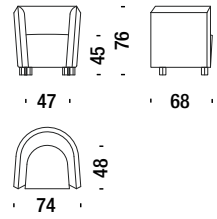

Piano in MDF rivestito in pelle Indigo Trip B0184 con bordo in acciaio inox, esagono supporto piano in acciaio inox, stelo e base in acciaio verniciato nero con anello in marmo nero.

Decofutura non è sfoderabile.

Small armchair

Poltroncina

L75

3,3mt. 6,3m² 0,5m³ 30Kg

€
 H _____
 Q _____
 S _____
 W _____
 Y _____
 T _____
 Z _____

Armchair

Poltrona

L76

5,5mt. 10,5m² 0,9m³ 40Kg

€
 H _____
 Q _____
 S _____
 W _____
 Y _____
 T _____
 Z _____

Settee

Divanetto

L77

7,7mt. 14,6m² 1,4m³ 50Kg

€
 H _____
 Q _____
 S _____
 W _____
 Y _____
 T _____
 Z _____

Round stool Ø45 H45

€
 T _____

Table Ø60 H60 top Concrete

Tavolo Ø60 H60 piano Concrete

L80

0,3m³ 10Kg

€
