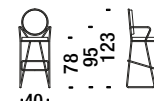

ONU

1,8 mt. 3,4 m² 0,5 m³ 16 Kg

€

H _____
Q _____
S _____
W _____
Y _____
T _____
Z _____

Gold chrome low back bar stool

Tabouret bar bas d'or

OQV

1,5 mt. 2,8 m² 0,5 m³ 18 Kg

€

H _____
Q _____
S _____
W _____
Y _____
T _____
Z _____

Gold chrome low back bar stool with armrests

Tabouret bar bas d'or avec accoudoirs

OQW

1,5 mt. 2,8 m² 0,5 m³ 18 Kg

€

H _____
Q _____
S _____
W _____
Y _____
T _____
Z _____

Gold chrome high back bar stool

Tabouret bar haut d'or

ONV

1,5 mt. 2,8 m² 0,5 m³ 18 Kg

€

H _____
Q _____
S _____
W _____
Y _____
T _____
Z _____

Gold chrome high back bar stool with armrests

Tabouret bar haut d'or avec accoudoirs

ONW

1,5 mt. 2,8 m² 0,5 m³ 18 Kg

€

H _____
Q _____
S _____
W _____
Y _____
T _____
Z _____

Gold chrome armchair

Fauteuil d'or

ONX

2 mt. 3,7 m² 0,7 m³ 22 Kg