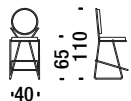

Black chrome small armchair

Petit fauteuil chromé noir

ONL

1,8 mt. 3,4 m² 0,5 m³ 16 Kg

€
H _____
Q _____
S _____
W _____
Y _____
T _____
Z _____

Black chrome low back bar stool

Tabouret bar bas chromé noir

OQO

1,5 mt. 2,8 m² 0,5 m³ 18 Kg

€
H _____
Q _____
S _____
W _____
Y _____
T _____
Z _____

Black chrome low back bar stool with armrests

Tabouret bar bas avec accoudoirs chromé noir

OQP

1,5 mt. 2,8 m² 0,5 m³ 18 Kg

€
H _____
Q _____
S _____
W _____
Y _____
T _____
Z _____

Black chrome high back bar stool

Tabouret bar haut chromé noir

ONO

1,5 mt. 2,8 m² 0,5 m³ 18 Kg

€
H _____
Q _____
S _____
W _____
Y _____
T _____
Z _____