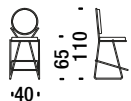

Gold chrome chair

Chaise d'or

ONT

1,8 mt. 3,4 m² 0,5 m³ 15 Kg

€

H _____
Q _____
S _____
W _____
Y _____
T _____
Z _____

Gold chrome armchair

Petit fauteuil d'or

ONU

1,8 mt. 3,4 m² 0,5 m³ 16 Kg

€

H _____
Q _____
S _____
W _____
Y _____
T _____
Z _____

Gold chrome low back bar stool

Tabouret bar bas d'or

OQV

1,5 mt. 2,8 m² 0,5 m³ 18 Kg

€

H _____
Q _____
S _____
W _____
Y _____
T _____
Z _____

Gold chrome low back bar stool with armrests

Tabouret bar bas d'or avec accoudoirs

OQW

1,5 mt. 2,8 m² 0,5 m³ 18 Kg

€

H _____
Q _____
S _____
W _____
Y _____
T _____
Z _____