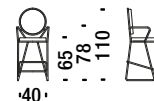

Black chrome small armchair

Petit fauteuil chromé noir

ONL

1,8 mt. 3,4 m² 0,5 m³ 16 Kg

€
H _____
Q _____
S _____
W _____
Y _____
T _____
Z _____

Black chrome low back bar stool

Tabouret bar bas chromé noir

OQO

1,5 mt. 2,8 m² 0,5 m³ 18 Kg

€
H _____
Q _____
S _____
W _____
Y _____
T _____
Z _____

Black chrome low back bar stool with armrests

Tabouret bar bas avec accoudoirs chromé noir

OQP

1,5 mt. 2,8 m² 0,5 m³ 18 Kg

€
H _____
Q _____
S _____
W _____
Y _____
T _____
Z _____

Black chrome high back bar stool

Tabouret bar haut chromé noir

ONO

1,5 mt. 2,8 m² 0,5 m³ 18 Kg

€
H _____
Q _____
S _____
W _____
Y _____
T _____
Z _____

Black chrome high back bar stool with armrests

Tabouret bar haut avec accoudoirs chromé noir

ONP

1,5 mt. 2,8 m² 0,5 m³ 18 Kg

€
H _____
Q _____
S _____
W _____
Y _____
T _____
Z _____

Black chrome armchair

Fauteuil chromé noir