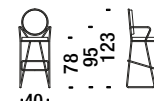

1,5 mt. 2,8 m² 0,5 m³ 18 Kg

€
H _____
Q _____
S _____
W _____
Y _____
T _____
Z _____

Black chrome low back bar stool with armrests

Tabouret bar bas avec accoudoirs chromé noir

OQP

1,5 mt. 2,8 m² 0,5 m³ 18 Kg

€
H _____
Q _____
S _____
W _____
Y _____
T _____
Z _____

Black chrome high back bar stool

Tabouret bar haut chromé noir

ONO

1,5 mt. 2,8 m² 0,5 m³ 18 Kg

€
H _____
Q _____
S _____
W _____
Y _____
T _____
Z _____

Black chrome high back bar stool with armrests

Tabouret bar haut avec accoudoirs chromé noir

ONP

1,5 mt. 2,8 m² 0,5 m³ 18 Kg

€
H _____
Q _____
S _____
W _____
Y _____
T _____
Z _____

Black chrome armchair

Fauteuil chromé noir

ONQ

2 mt. 3,7 m² 0,7 m³ 22 Kg

€
H _____
Q _____
S _____
W _____
Y _____
T _____
Z _____

Black chrome settee

Petit canape 2 places chromé noir

ONS

3,2 mt. 6 m² 1,1 m³ 50 Kg

€
H _____
Q _____
S _____
W _____
Y _____
T _____
Z _____