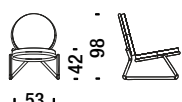

Gold chrome high back bar stool

Tabouret bar haut d'or

ONV

1,5 mt. 2,8 m² 0,5 m³ 18 Kg

€

H _____
Q _____
S _____
W _____
Y _____
T _____
Z _____

Gold chrome high back bar stool with armrests

Tabouret bar haut d'or avec accoudoirs

ONW

1,5 mt. 2,8 m² 0,5 m³ 18 Kg

€

H _____
Q _____
S _____
W _____
Y _____
T _____
Z _____

Gold chrome armchair

Fauteuil d'or

ONX

2 mt. 3,7 m² 0,7 m³ 22 Kg

€

H _____
Q _____
S _____
W _____
Y _____
T _____
Z _____

Gold chrome settee

Petit canape 2 places d'or

ONY

3,2 mt. 6 m² 1,1 m³ 50 Kg

€

H _____
Q _____
S _____
W _____
Y _____
T _____
Z _____