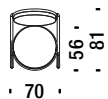

€

H _____
Q _____
S _____
W _____
Y _____
T _____
Z _____

Gold chrome low back bar stool with armrests

Tabouret bar bas d'or avec accoudoirs

OQW

1,5 mt. 2,8 m² 0,5 m³ 18 Kg

€

H _____
Q _____
S _____
W _____
Y _____
T _____
Z _____

Gold chrome high back bar stool

Tabouret bar haut d'or

ONV

1,5 mt. 2,8 m² 0,5 m³ 18 Kg

€

H _____
Q _____
S _____
W _____
Y _____
T _____
Z _____

Gold chrome high back bar stool with armrests

Tabouret bar haut d'or avec accoudoirs

ONW

1,5 mt. 2,8 m² 0,5 m³ 18 Kg

€

H _____
Q _____
S _____
W _____
Y _____
T _____
Z _____

Gold chrome armchair

Fauteuil d'or

ONX

2 mt. 3,7 m² 0,7 m³ 22 Kg

€

H _____
Q _____
S _____
W _____
Y _____
T _____
Z _____

Gold chrome settee

Petit canape 2 places d'or

ONY

3,2 mt. 6 m² 1,1 m³ 50 Kg

€

H _____
Q _____
S _____
W _____
Y _____
T _____
Z _____