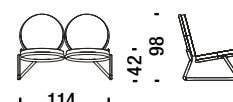

€

H _____
Q _____
S _____
W _____
Y _____
T _____
Z _____

Gold chrome settee

Petit canape 2 places d'or

ONY

3,2 mt. 6 m² 1,1 m³ 50 Kg

€

H _____
Q _____
S _____
W _____
Y _____
T _____
Z _____