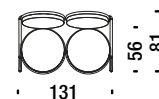

€

H _____
Q _____
S _____
W _____
Y _____
T _____
Z _____

Gold chrome settee

Petit canape 2 places d'or

ONY

3,2 mt. 6 m² 1,1 m³ 50 Kg

€

H _____
Q _____
S _____
W _____
Y _____
T _____
Z _____