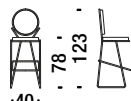

Black chrome small armchair

Petit fauteuil chromé noir

ONL

1,8 mt. 3,4 m² 0,5 m³ 16 Kg

€
H _____
Q _____
S _____
W _____
Y _____
T _____
Z _____

Black chrome low back bar stool

Tabouret bar bas chromé noir

OQO

1,5 mt. 2,8 m² 0,5 m³ 18 Kg

€
H _____
Q _____
S _____
W _____
Y _____
T _____
Z _____

Black chrome low back bar stool with armrests

Tabouret bar bas avec accoudoirs chromé noir

OQP

1,5 mt. 2,8 m² 0,5 m³ 18 Kg

€
H _____
Q _____
S _____
W _____
Y _____
T _____
Z _____

Black chrome high back bar stool

Tabouret bar haut chromé noir

ONO

1,5 mt. 2,8 m² 0,5 m³ 18 Kg

€
H _____
Q _____
S _____
W _____
Y _____
T _____
Z _____

Black chrome high back bar stool with armrests

Tabouret bar haut avec accoudoirs chromé noir

ONP

1,5 mt. 2,8 m² 0,5 m³ 18 Kg

€
H _____
Q _____
S _____
W _____
Y _____
T _____
Z _____

Black chrome armchair

Fauteuil chromé noir