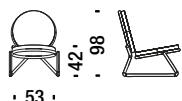

1,5 mt. 2,8 m² 0,5 m³ 18 Kg

€
H _____
Q _____
S _____
W _____
Y _____
T _____
Z _____

Black chrome low back bar stool with armrests

Tabouret bar bas avec accoudoirs chromé noir

OQP

1,5 mt. 2,8 m² 0,5 m³ 18 Kg

€
H _____
Q _____
S _____
W _____
Y _____
T _____
Z _____

Black chrome high back bar stool

Tabouret bar haut chromé noir

ONO

1,5 mt. 2,8 m² 0,5 m³ 18 Kg

€
H _____
Q _____
S _____
W _____
Y _____
T _____
Z _____

Black chrome high back bar stool with armrests

Tabouret bar haut avec accoudoirs chromé noir

ONP

1,5 mt. 2,8 m² 0,5 m³ 18 Kg

€
H _____
Q _____
S _____
W _____
Y _____
T _____
Z _____

Black chrome armchair

Fauteuil chromé noir

ONQ

2 mt. 3,7 m² 0,7 m³ 22 Kg

€
H _____
Q _____
S _____
W _____
Y _____
T _____
Z _____

Black chrome settee

Petit canape 2 places chromé noir

ONS

3,2 mt. 6 m² 1,1 m³ 50 Kg

€
H _____
Q _____
S _____
W _____
Y _____
T _____
Z _____