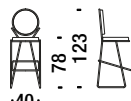

ONU

1,8 mt. 3,4 m² 0,5 m³ 16 Kg

€

H _____
Q _____
S _____
W _____
Y _____
T _____
Z _____

Gold chrome low back bar stool

Tabouret bar bas d'or

OQV

1,5 mt. 2,8 m² 0,5 m³ 18 Kg

€

H _____
Q _____
S _____
W _____
Y _____
T _____
Z _____

Gold chrome low back bar stool with armrests

Tabouret bar bas d'or avec accoudoirs

OQW

1,5 mt. 2,8 m² 0,5 m³ 18 Kg

€

H _____
Q _____
S _____
W _____
Y _____
T _____
Z _____

Gold chrome high back bar stool

Tabouret bar haut d'or

ONV

1,5 mt. 2,8 m² 0,5 m³ 18 Kg

€

H _____
Q _____
S _____
W _____
Y _____
T _____
Z _____

Gold chrome high back bar stool with armrests

Tabouret bar haut d'or avec accoudoirs