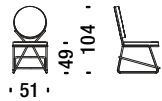

Design David Adjaye - 2015

Colors structure - Couleurs de structure

black chrome gold chrome

Black chrome chair

Chaise chromé noir

ONH

1,8 mt. 3,4 m² 0,5 m³ 15 Kg

€
H _____
Q _____
S _____
W _____
Y _____
T _____
Z _____

Black chrome small armchair

Petit fauteuil chromé noir

ONL

1,8 mt. 3,4 m² 0,5 m³ 16 Kg

€
H _____
Q _____
S _____
W _____
Y _____
T _____
Z _____

Black chrome low back bar stool

Tabouret bar bas chromé noir

OQO

1,5 mt. 2,8 m² 0,5 m³ 18 Kg

€
H _____
Q _____
S _____
W _____
Y _____
T _____
Z _____

Black chrome low back bar stool with armrests

Tabouret bar bas avec accoudoirs chromé noir

OQP

1,5 mt. 2,8 m² 0,5 m³ 18 Kg