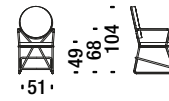

ONQ

2 mt. 3,7 m² 0,7 m³ 22 Kg

€
H _____
Q _____
S _____
W _____
Y _____
T _____
Z _____

Black chrome settee

Petit canape 2 places chromé noir

ONS

3,2 mt. 6 m² 1,1 m³ 50 Kg

€
H _____
Q _____
S _____
W _____
Y _____
T _____
Z _____

Gold chrome chair

Chaise d'or

ONT

1,8 mt. 3,4 m² 0,5 m³ 15 Kg

€

H _____
Q _____
S _____
W _____
Y _____
T _____
Z _____

Gold chrome armchair

Petit fauteuil d'or

ONU

1,8 mt. 3,4 m² 0,5 m³ 16 Kg

€

H _____
Q _____
S _____
W _____
Y _____
T _____
Z _____

Gold chrome low back bar stool

Tabouret bar bas d'or

OQV

1,5 mt. 2,8 m² 0,5 m³ 18 Kg