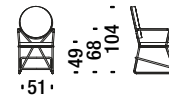

Design David Adjaye - 2015

Colors structure - Couleurs de structure

black chrome gold chrome

Black chrome chair

Chaise chromé noir

ONH

1,8 mt. 3,4 m² 0,5 m³ 15 Kg

€
H _____
Q _____
S _____
W _____
Y _____
T _____
Z _____

Black chrome small armchair

Petit fauteuil chromé noir

ONL

1,8 mt. 3,4 m² 0,5 m³ 16 Kg

€
H _____
Q _____
S _____
W _____
Y _____
T _____
Z _____

Black chrome low back bar stool

Tabouret bar bas chromé noir

OQO

1,5 mt. 2,8 m² 0,5 m³ 18 Kg

€
H _____
Q _____
S _____
W _____
Y _____
T _____
Z _____

Black chrome low back bar stool with armrests

Tabouret bar bas avec accoudoirs chromé noir

OQP

1,5 mt. 2,8 m² 0,5 m³ 18 Kg