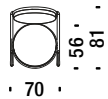

1,5 mt. 2,8 m² 0,5 m³ 18 Kg

€
H _____
Q _____
S _____
W _____
Y _____
T _____
Z _____

Black chrome low back bar stool with armrests

Tabouret bar bas avec accoudoirs chromé noir

OQP

1,5 mt. 2,8 m² 0,5 m³ 18 Kg

€
H _____
Q _____
S _____
W _____
Y _____
T _____
Z _____

Black chrome high back bar stool

Tabouret bar haut chromé noir

ONO

1,5 mt. 2,8 m² 0,5 m³ 18 Kg

€
H _____
Q _____
S _____
W _____
Y _____
T _____
Z _____

Black chrome high back bar stool with armrests

Tabouret bar haut avec accoudoirs chromé noir

ONP

1,5 mt. 2,8 m² 0,5 m³ 18 Kg

€
H _____
Q _____
S _____
W _____
Y _____
T _____
Z _____

Black chrome armchair

Fauteuil chromé noir

ONQ

2 mt. 3,7 m² 0,7 m³ 22 Kg

€
H _____
Q _____
S _____
W _____
Y _____
T _____
Z _____

Black chrome settee

Petit canape 2 places chromé noir

ONS

3,2 mt. 6 m² 1,1 m³ 50 Kg

€
H _____
Q _____
S _____
W _____
Y _____
T _____
Z _____