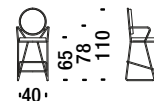

ONU

1,8 mt. 3,4 m² 0,5 m³ 16 Kg

€

H _____
Q _____
S _____
W _____
Y _____
T _____
Z _____

Gold chrome low back bar stool

Tabouret bar bas d'or

OQV

1,5 mt. 2,8 m² 0,5 m³ 18 Kg

€

H _____
Q _____
S _____
W _____
Y _____
T _____
Z _____

Gold chrome low back bar stool with armrests

Tabouret bar bas d'or avec accoudoirs

OQW

1,5 mt. 2,8 m² 0,5 m³ 18 Kg

€

H _____
Q _____
S _____
W _____
Y _____
T _____
Z _____

Gold chrome high back bar stool

Tabouret bar haut d'or

ONV

1,5 mt. 2,8 m² 0,5 m³ 18 Kg

€

H _____
Q _____
S _____
W _____
Y _____
T _____
Z _____

Gold chrome high back bar stool with armrests

Tabouret bar haut d'or avec accoudoirs