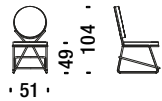

Black chrome high back bar stool with armrests

Tabouret bar haut avec accoudoirs chromé noir

ONP

1,5 mt. 2,8 m² 0,5 m³ 18 Kg

€
H _____
Q _____
S _____
W _____
Y _____
T _____
Z _____

Black chrome armchair

Fauteuil chromé noir

ONQ

2 mt. 3,7 m² 0,7 m³ 22 Kg

€
H _____
Q _____
S _____
W _____
Y _____
T _____
Z _____

Black chrome settee

Petit canape 2 places chromé noir

ONS

3,2 mt. 6 m² 1,1 m³ 50 Kg

€
H _____
Q _____
S _____
W _____
Y _____
T _____
Z _____

Gold chrome chair

Chaise d'or

ONT

1,8 mt. 3,4 m² 0,5 m³ 15 Kg

€

H _____
Q _____
S _____
W _____
Y _____
T _____
Z _____

Gold chrome armchair

Petit fauteuil d'or

ONU

1,8 mt. 3,4 m² 0,5 m³ 16 Kg

€

H _____
Q _____
S _____
W _____
Y _____
T _____
Z _____

Gold chrome low back bar stool

Tabouret bar bas d'or

OQV

1,5 mt. 2,8 m² 0,5 m³ 18 Kg