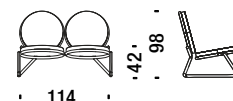

Black chrome high back bar stool with armrests

Tabouret bar haut avec accoudoirs chromé noir

ONP

1,5 mt. 2,8 m² 0,5 m³ 18 Kg

€
H _____
Q _____
S _____
W _____
Y _____
T _____
Z _____

Black chrome armchair

Fauteuil chromé noir

ONQ

2 mt. 3,7 m² 0,7 m³ 22 Kg

€
H _____
Q _____
S _____
W _____
Y _____
T _____
Z _____

Black chrome settee

Petit canape 2 places chromé noir

ONS

3,2 mt. 6 m² 1,1 m³ 50 Kg

€
H _____
Q _____
S _____
W _____
Y _____
T _____
Z _____

Gold chrome chair

Chaise d'or

ONT

1,8 mt. 3,4 m² 0,5 m³ 15 Kg

€

H _____
Q _____
S _____
W _____
Y _____
T _____
Z _____

Gold chrome armchair

Petit fauteuil d'or

ONU

1,8 mt. 3,4 m² 0,5 m³ 16 Kg

€

H _____
Q _____
S _____
W _____
Y _____
T _____
Z _____

Gold chrome low back bar stool

Tabouret bar bas d'or

OQV

1,5 mt. 2,8 m² 0,5 m³ 18 Kg