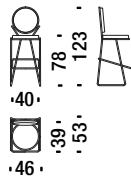

Gold chrome high back bar stool

Sgabello alto dorato

ONV

1,5 mt. ★ 2,8 m² 0,5 m³ 18 Kg

€

H _____
Q _____
S _____
W _____
Y _____
T _____
Z _____