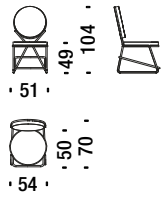

Gold chrome chair

Sedia dorata

ONT

1,8 mt. ★ 3,4 m² 0,5 m³ 15 Kg

€

H _____
Q _____
S _____
W _____
Y _____
T _____
Z _____