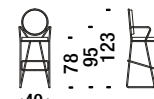

## Black chrome high back bar stool

Sgabello alto cromato nero

ONO

1,5 mt. ★ 2,8 m<sup>2</sup> 0,5 m<sup>3</sup> 18 Kg

€

H \_\_\_\_\_

Q \_\_\_\_\_

S \_\_\_\_\_

## Black chrome high back bar stool with armrests

Sgabello alto con braccioli cromato nero

ONP

1,5 mt. ★ 2,8 m<sup>2</sup> 0,5 m<sup>3</sup> 18 Kg

€

H \_\_\_\_\_

Q \_\_\_\_\_

S \_\_\_\_\_