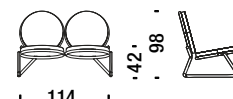

## Black chrome settee

Divanetto cromato nero

ONS

3,2 mt. ★ 6 m<sup>2</sup> 1,1 m<sup>3</sup> 50 Kg

€

H \_\_\_\_\_

Q \_\_\_\_\_

S \_\_\_\_\_