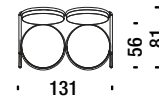

## Black chrome settee

Divanetto cromato nero

ONS

3,2 mt. ★ 6 m<sup>2</sup> 1,1 m<sup>3</sup> 50 Kg

€

H \_\_\_\_\_

Q \_\_\_\_\_

S \_\_\_\_\_