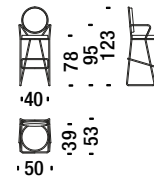

Gold chrome high back bar stool with armrests

Sgabello alto con braccioli dorato

ONW

1,5 mt. ★ 2,8 m² 0,5 m³ 18 Kg

€

H _____
Q _____
S _____
W _____
Y _____
T _____
Z _____