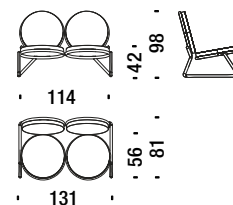

Gold chrome settee

Divanetto dorato

ONY

3,2 mt. ★ 6 m² 1,1 m³ 50 Kg

€

H _____
Q _____
S _____
W _____
Y _____
T _____
Z _____