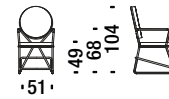

## Black chrome chair

Sedia cromata nera

ONH

1,8 mt. ★ 3,4 m<sup>2</sup> 0,5 m<sup>3</sup> 15 Kg

€

H \_\_\_\_\_

Q \_\_\_\_\_

S \_\_\_\_\_

## Black chrome small armchair

Poltroncina cromata nera

ONL

1,8 mt. ★ 3,4 m<sup>2</sup> 0,5 m<sup>3</sup> 16 Kg

€

H \_\_\_\_\_

Q \_\_\_\_\_

S \_\_\_\_\_