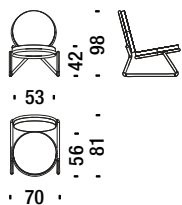

Gold chrome armchair

Poltrona dorata

ONX

2 mt. ★ 3,7 m² 0,7 m³ 22 Kg

€

H _____
Q _____
S _____
W _____
Y _____
T _____
Z _____