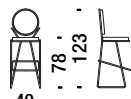

## Black chrome low back bar stool with armrests

Sgabello basso con braccioli cromato nero

OQP

1,5 mt. ★ 2,8 m<sup>2</sup> 0,5 m<sup>3</sup> 18 Kg

€

H \_\_\_\_\_

Q \_\_\_\_\_

S \_\_\_\_\_

## Black chrome high back bar stool

Sgabello alto cromato nero

ONO

1,5 mt. ★ 2,8 m<sup>2</sup> 0,5 m<sup>3</sup> 18 Kg

€

H \_\_\_\_\_

Q \_\_\_\_\_

S \_\_\_\_\_