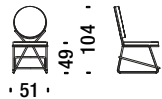

## Black chrome chair

Sedia cromata nera

ONH

1,8 mt. ★ 3,4 m<sup>2</sup> 0,5 m<sup>3</sup> 15 Kg

€

H \_\_\_\_\_

Q \_\_\_\_\_

S \_\_\_\_\_