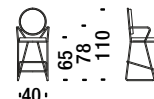

## Black chrome low back bar stool

Sgabello basso cromato nero

OQO

1,5 mt. ★ 2,8 m<sup>2</sup> 0,5 m<sup>3</sup> 18 Kg

€

H \_\_\_\_\_

Q \_\_\_\_\_

S \_\_\_\_\_

## Black chrome low back bar stool with armrests

Sgabello basso con braccioli cromato nero

OQP

1,5 mt. ★ 2,8 m<sup>2</sup> 0,5 m<sup>3</sup> 18 Kg

€

H \_\_\_\_\_

Q \_\_\_\_\_

S \_\_\_\_\_