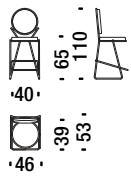

Gold chrome low back bar stool

Sgabello basso dorato

OQV

1,5 mt. ★ 2,8 m² 0,5 m³ 18 Kg

€

H _____
Q _____
S _____
W _____
Y _____
T _____
Z _____