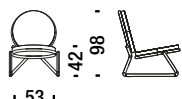

## Black chrome high back bar stool with armrests

Sgabello alto con braccioli cromato nero

ONP

1,5 mt. ★ 2,8 m<sup>2</sup> 0,5 m<sup>3</sup> 18 Kg

€

H \_\_\_\_\_

Q \_\_\_\_\_

S \_\_\_\_\_

W \_\_\_\_\_

Y \_\_\_\_\_

T \_\_\_\_\_

Z \_\_\_\_\_

## Black chrome armchair

Poltrona cromata nera

ONQ

2 mt. ★ 3,7 m<sup>2</sup> 0,7 m<sup>3</sup> 22 Kg

€

H \_\_\_\_\_

Q \_\_\_\_\_

S \_\_\_\_\_