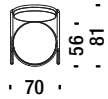

## Black chrome high back bar stool with armrests

Sgabello alto con braccioli cromato nero

ONP

1,5 mt. ★ 2,8 m<sup>2</sup> 0,5 m<sup>3</sup> 18 Kg

€

H \_\_\_\_\_

Q \_\_\_\_\_

S \_\_\_\_\_

## Black chrome armchair

Poltrona cromata nera

ONQ

2 mt. ★ 3,7 m<sup>2</sup> 0,7 m<sup>3</sup> 22 Kg

€

H \_\_\_\_\_

Q \_\_\_\_\_

S \_\_\_\_\_