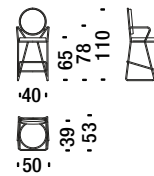

Gold chrome low back bar stool with armrests

Sgabello basso con braccioli dorato

OQW

1,5 mt. ★ 2,8 m² 0,5 m³ 18 Kg

€

H _____
Q _____
S _____
W _____
Y _____
T _____
Z _____