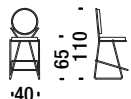

## Black chrome small armchair

Poltroncina cromata nera

ONL

1,8 mt. ★ 3,4 m<sup>2</sup> 0,5 m<sup>3</sup> 16 Kg

€

H \_\_\_\_\_

Q \_\_\_\_\_

S \_\_\_\_\_

## Black chrome low back bar stool

Sgabello basso cromato nero

OQO

1,5 mt. ★ 2,8 m<sup>2</sup> 0,5 m<sup>3</sup> 18 Kg

€

H \_\_\_\_\_

Q \_\_\_\_\_

S \_\_\_\_\_