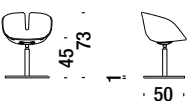

0,3 m³ 10 Kg

€

Swivel small armchair black base

Poltroncina girevole base nera

0V8

0,3 m³ 15 Kg

€

Armchair polished aluminium starbase

Poltroncina base 5 razze all.lucido

108

0,3 m³ 11 Kg

€

Beam 4 seat

Barra 4 posti

116

1,6 m³ 44 Kg