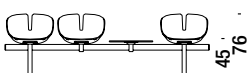

Beam 4 seat with 1 table

Barra 4 posti con 1 tavolo

119

1,6 m³ 36 Kg