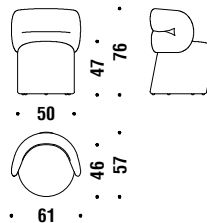

Small armchair

Sessel klein

061

2,1 mt. ★ 4,1 m² 0,3 m³ 25 Kg

Swivel small armchair

Drehsessel Klein

0V8

2,1 mt. ★ 4,1 m² 0,3 m³ 34 Kg