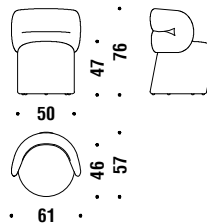

Small armchair

Poltroncina

061

2,1 mt. 4,1 m² 0,3 m³ 25 Kg

Swivel small armchair

Poltroncina girevole

0V8

2,1 mt. 4,1 m² 0,3 m³ 34 Kg