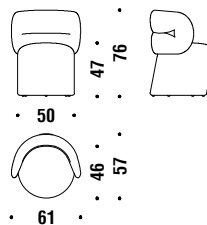

Small armchair

Poltroncina

061

2,1 mt. 4,1 m² 0,3 m³ 25 Kg

€

Swivel small armchair

Poltroncina girevole

0V8

2,1 mt. 4,1 m² 0,3 m³ 34 Kg

€