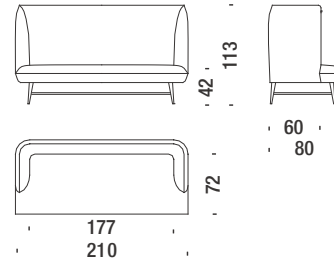

F38

7,5mt. ★14,7m² 1,9m³ 59Kg

Sofa 210

Sofa 210

F39

9,2mt. ★18,4m² 2,5m³ 78Kg

Side Chair

Side Chair

H40

2mt. ★4,6m² 0,4m³ 35Kg

Optional cushion 40x40

Cuscino optional 40x40

04K

0,5mt. ★0,6m² 0,5Kg

Optional cushion 52x28

Cuscino optional 52x28

080

0,7mt. ★0,8m² 0,8Kg