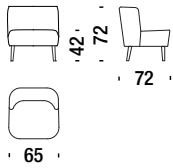

F38

7,5mt. ★14,7m² 1,9m³ 59Kg

Sofa 210

Sofa 210

F39

9,2mt. ★18,4m² 2,5m³ 78Kg

Side Chair

Side Chair

H40

2mt. ★4,6m² 0,4m³ 35Kg

Optional cushion 40x40

Cuscino optional 40x40

04K

0,5mt. ★0,6m² 0,5Kg

Optional cushion 52x28

Cuscino optional 52x28

080

0,7mt. ★0,8m² 0,8Kg