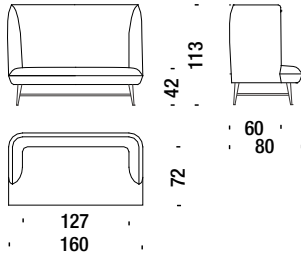

F38

7,5mt. ★14,7m² 1,9m³ 59Kg

Sofa 210

Sofa 210

F39

9,2mt. ★18,4m² 2,5m³ 78Kg

Side Chair

Side Chair

H40

2mt. ★4,6m² 0,4m³ 35Kg

Optional cushion 40x40

Cuscino optional 40x40

04K

0,5mt. ★0,6m² 0,5Kg

Optional cushion 52x28

Cuscino optional 52x28

080

0,7mt. ★0,8m² 0,8Kg