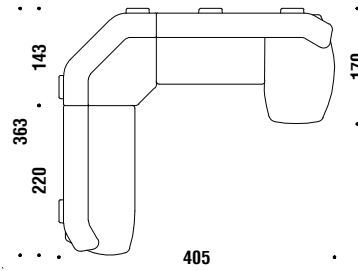

Composition CB1

Zusammenstellung CB1 CB1

14,3 mt. ★ 28 m² 2,9 m³ 190 Kg

Composition CB2

Zusammenstellung CB2 CB2

16,5 mt. ★ 32 m² 3,7 m³ 220 Kg

Composition SP3R or SP3L

Zusammenstellung SP3R oder SP3L

SP3

26,4 mt. ★ 50 m² 5,9 m³ 400 Kg

Composition SP4R or SP4L

Zusammenstellung SP4R oder SP4L

SP4

27,1 mt. ★ 51,5 m² 7,6 m³ 395 Kg

Composition SP2

Zusammenstellung SP2

SP6

23,8 mt. ★ 4545,3 m² 5,4 m³ 315 Kg

Lateral unit left 180

Element links 180 794

7,5 mt. ★ 14,5 m² 1,5 m³ 95 Kg

Lateral unit right 180

Element rechts 180 798

7,5 mt. ★ 14,5 m² 1,5 m³ 95 Kg