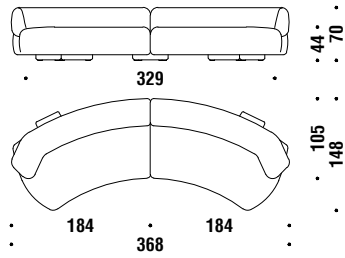

SP6

23,8 mt. ★ 4545,3 m² 5,4 m³ 315 Kg

Lateral unit left 180

Element links 180 794

7,5 mt. ★ 14,5 m² 1,5 m³ 95 Kg

Lateral unit right 180

Element rechts 180 798

7,5 mt. ★ 14,5 m² 1,5 m³ 95 Kg

Lateral unit left 220

Element links 220 894

8,2 mt. ★ 15,8 m² 1,9 m³ 110 Kg

Lateral unit right 220

Element rechts 220 898

8,2 mt. ★ 15,8 m² 1,9 m³ 110 Kg

Cushion 55x45

Kissen 55x45 0KE

1,2 mt. ★ 2,3 m²

Cushion 40x40

Kissen 40x40 04K

0,6 mt. ★ 1,1 m²

Composition CC1

Zusammenstellung CC1

CC1

Composition CC2