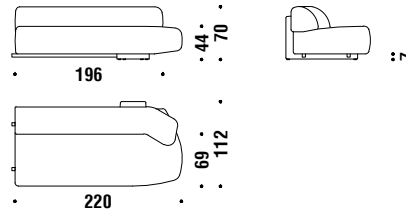

SP6

23,8 mt. ★ 4545,3 m² 5,4 m³ 315 Kg

Lateral unit left 180

Element links 180 794

7,5 mt. ★ 14,5 m² 1,5 m³ 95 Kg

Lateral unit right 180

Element rechts 180 798

7,5 mt. ★ 14,5 m² 1,5 m³ 95 Kg

Lateral unit left 220

Element links 220 894

8,2 mt. ★ 15,8 m² 1,9 m³ 110 Kg

Lateral unit right 220

Element rechts 220 898

8,2 mt. ★ 15,8 m² 1,9 m³ 110 Kg

Cushion 55x45

Kissen 55x45 0KE

1,2 mt. ★ 2,3 m²

Cushion 40x40

Kissen 40x40 04K

0,6 mt. ★ 1,1 m²

Composition CC1

Zusammenstellung CC1

CC1

Composition CC2