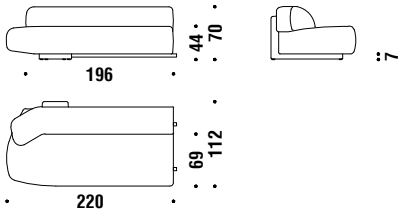

Lateral unit left 220

Element links 220 894

8,2 mt. ★ 15,8 m² 1,9 m³ 110 Kg