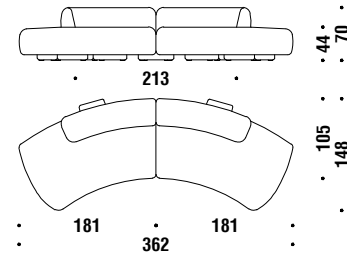

Composition CC2

Zusammenstellung CC2

CC2