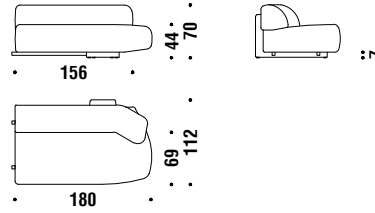

SP6

23,8 mt. ★ 4545,3 m² 5,4 m³ 315 Kg

Lateral unit left 180

Element links 180 794

7,5 mt. ★ 14,5 m² 1,5 m³ 95 Kg

Lateral unit right 180

Element rechts 180 798

7,5 mt. ★ 14,5 m² 1,5 m³ 95 Kg

Lateral unit left 220

Element links 220 894

8,2 mt. ★ 15,8 m² 1,9 m³ 110 Kg

Lateral unit right 220

Element rechts 220 898

8,2 mt. ★ 15,8 m² 1,9 m³ 110 Kg

Cushion 55x45

Kissen 55x45 0KE