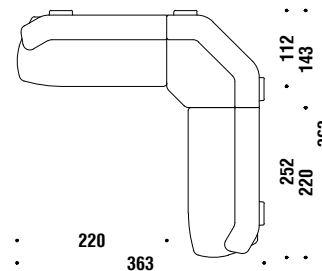

SP3

26,4 mt. ★ 50 m² 5,9 m³ 400 Kg

Composition SP4R or SP4L

Zusammenstellung SP4R oder SP4L

SP4

27,1 mt. ★ 51,5 m² 7,6 m³ 395 Kg

Composition SP2

Zusammenstellung SP2

SP2

22 mt. ★ 42 m² 4,6 m³ 285 Kg

Composition SP5R or SP5L

Zusammenstellung SP5R oder SP5L

SP5

23 mt. ★ 44 m² 5 m³ 300 Kg

Composition SP6

Zusammenstellung SP6

SP6

23,8 mt. ★ 4545,3 m² 5,4 m³ 315 Kg

Lateral unit left 180

Element links 180 794

7,5 mt. ★ 14,5 m² 1,5 m³ 95 Kg

Lateral unit right 180

Element rechts 180 798

7,5 mt. ★ 14,5 m² 1,5 m³ 95 Kg