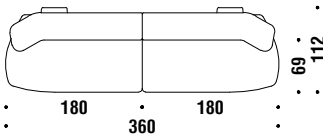

Armchair

Sessel 001

3,4 mt. ★ 6,5 m² 0,8 m³ 36 Kg

2 seater sofa major

Sofa 2-Sitzig Major 018

12 mt. ★ 22,8 m² 2,1 m³ 175 Kg

3 seater sofa

Sofa 3-Sitzig 003

12,5 mt. ★ 23,5 m² 3,5 m³ 200 Kg

Composition CA1R or CA1L

Zusammenstellung CA1R oder CA1L CA1

12 mt. ★ 22,8 m² 3,2 m³ 190 Kg

Composition CA2R or CA2L

Zusammenstellung CA2R oder CA2L CA2

12,6 mt. ★ 24 m² 3,8 m³ 205 Kg

Composition CB1

Zusammenstellung CB1 CB1

14,3 mt. ★ 28 m² 2,9 m³ 190 Kg

Composition CB2

Zusammenstellung CB2 CB2

16,5 mt. ★ 32 m² 3,7 m³ 220 Kg

Composition SP3R or SP3L

Zusammenstellung SP3R oder SP3L