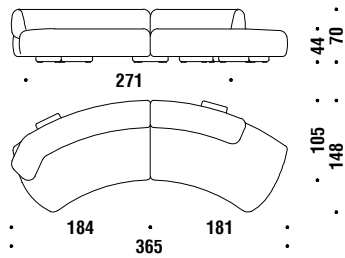

SP6

23,8 mt. ★ 4545,3 m² 5,4 m³ 315 Kg

Lateral unit left 180

Element links 180 794

7,5 mt. ★ 14,5 m² 1,5 m³ 95 Kg

Lateral unit right 180

Element rechts 180 798

7,5 mt. ★ 14,5 m² 1,5 m³ 95 Kg

1,2 mt. ★ 2,3 m²

Cushion 40x40

Kissen 40x40 04K

0,6 mt. ★ 1,1 m²

Composition CC1

Zusammenstellung CC1

CC1

Composition CC2

Zusammenstellung CC2

CC2

Composition CC3R or CC3L

Zusammenstellung CC3R oder CC3L

CC3

Round cushion one-color

Runder kissen one-color

080