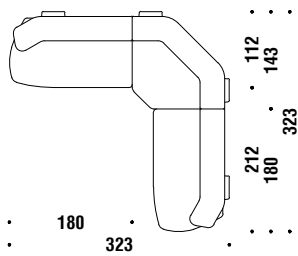

Composition SP2

Zusammenstellung SP2

SP2

22 mt. ★ 42 m² 4,6 m³ 285 Kg