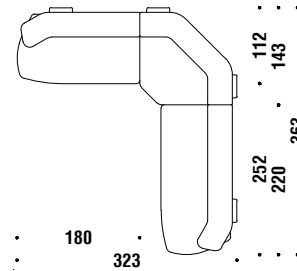

Composition CB1

Zusammenstellung CB1 CB1

14,3 mt. ★ 28 m² 2,9 m³ 190 Kg

Composition CB2

Zusammenstellung CB2 CB2

16,5 mt. ★ 32 m² 3,7 m³ 220 Kg

Composition SP3R or SP3L

Zusammenstellung SP3R oder SP3L

SP3

26,4 mt. ★ 50 m² 5,9 m³ 400 Kg

Composition SP4R or SP4L

Zusammenstellung SP4R oder SP4L

SP4

27,1 mt. ★ 51,5 m² 7,6 m³ 395 Kg

Composition SP2

Zusammenstellung SP2

SP2

22 mt. ★ 42 m² 4,6 m³ 285 Kg

Composition SP5R or SP5L

Zusammenstellung SP5R oder SP5L

SP5

23 mt. ★ 44 m² 5 m³ 300 Kg

Composition SP6

Zusammenstellung SP6

SP6

23,8 mt. ★ 4545,3 m² 5,4 m³ 315 Kg

Lateral unit left 180

Element links 180 794

7,5 mt. ★ 14,5 m² 1,5 m³ 95 Kg

Lateral unit right 180

Element rechts 180 798

7,5 mt. ★ 14,5 m² 1,5 m³ 95 Kg