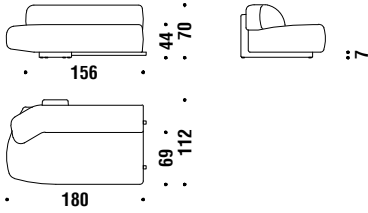

SP2

22 mt. ★ 42 m² 4,6 m³ 285 Kg

Composition SP5R or SP5L

Zusammenstellung SP5R oder SP5L

SP5

23 mt. ★ 44 m² 5 m³ 300 Kg

Composition SP6

Zusammenstellung SP6

SP6

23,8 mt. ★ 4545,3 m² 5,4 m³ 315 Kg

Lateral unit left 180

Element links 180 794

7,5 mt. ★ 14,5 m² 1,5 m³ 95 Kg

Lateral unit right 180

Element rechts 180 798

7,5 mt. ★ 14,5 m² 1,5 m³ 95 Kg