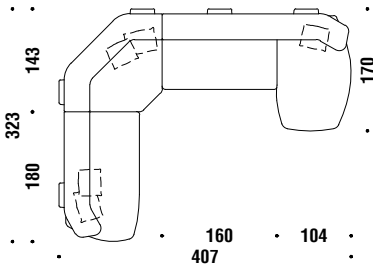

86

2 seater sofa major

Divano 2 posti major

018

12 mt. ★ 22,8 m² □ 3 m³ 🧑 175 Kg

Composition A1R or A1L

Composizione A1Dx-A1Sx

CA1

12,5 mt. ★ 23,5 m² □ 3,5 m³ 🧑 200 Kg

Composition P3R or P3L

Composizione P3Dx-P3Sx

SP3

26,4 mt. ★ 50 m² □ 5,9 m³ 🧑 400 Kg

Cushion 40x40

Cuscino 40x40

04K

0,6 mt. ★ 1,1 m²