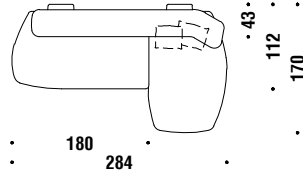

-Orsetto

-Yellowstone

-Yeti

-Byram by Kvadrat

Armchair

Poltrona

001

3,4 mt. ★ 6,5 m² □ 0,7 m³ 🧑 36 Kg

86

2 seater sofa major

Divano 2 posti major

018

12 mt. ★ 22,8 m² □ 3 m³ 🧑 175 Kg

Composition A1R or A1L

Composizione A1Dx-A1Sx

CA1

12 mt. ★ 22,8 m² □ 3,2 m³ 🧑 190 Kg

Cushion 55x45

Cuscino 55x45

OKE

1,2 mt. ★ 2,3 m²

3 seater sofa

Divano 3 posti

003