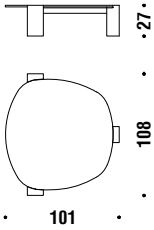

Tish Ø80 H.33 Marmor Marquina

10M

0,2 m³ 55 Kg

Table Ø100 H.27 glass top

Tish Ø100 H.27 Glas platte

10J

0,2 m³ 51 Kg

Table Ø100 H.27 marble Calacatta

Tish Ø100 H.27 Marmor Calacatta

10K

0,2 m³ 69 Kg

Table Ø100 H.27 Marble Carrara

Tish Ø100 H.27 Marmor Carrara

10L

0,2 m³ 69 Kg

Table Ø100 H.27 Marble Marquina

Tish Ø100 H.27 Marmor Marquina

10Q

0,2 m³ 69 Kg

Table 101x108 H.27 glass top

Tish 101x108 H.27 Glas platte

10D

0,2 m³ 42 Kg

Table 101x108 H.27 marble Calacatta

Tish 101x108 H.27 Marmor Calacatta

10E

0,2 m³ 54 Kg

Table 101x108 H.27 marble Carrara

Tish 101x108 H.27 Marmor Carrara

10F

0,2 m³ 54 Kg

Table 101x108 H.27 Marble Marquina