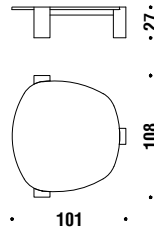

Tish Ø100 H.27 Marmor Marquina

10Q

0,2 m³ 69 Kg

Table 101x108 H.27 glass top

Tish 101x108 H.27 Glas platte

10D

0,2 m³ 42 Kg

Table 101x108 H.27 marble Calacatta

Tish 101x108 H.27 Marmor Calacatta

10E

0,2 m³ 54 Kg

Table 101x108 H.27 marble Carrara

Tish 101x108 H.27 Marmor Carrara

10F

0,2 m³ 54 Kg

Table 101x108 H.27 Marble Marquina

Tish 101x108 H.27 Marmor Marquina

10N

0,2 m³ 54 Kg

Table 127x99 H.33 glass top

Tish 127x99 H.33 Glas platte

10G

0,2 m³ 56,5 Kg

Table 127x99 H.33 marble Calacatta

Tish 127x99 H.33 Marmor Calacatta

10H

0,2 m³ 76 Kg

Table 127x99 H.33 marble Carrara

Tish 127x99 H.33 Marmor Carrara

10I

0,2 m³ 76 Kg

Table 127x99 H.33 Marble Marquina