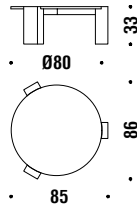

AGATA GREY
RAL 7038

BLUSH
NCS S 5010-Y
70R

BLACK
RAL 9005

Table Ø80 H.33 glass top

Tish Ø80 H.33 Glas platte

10A

0,2 m³ 44 Kg

Table Ø80 H.33 marble Calacatta

Tish Ø80 H.33 Marmor Calacatta

10B

0,2 m³ 55 Kg

Table Ø80 H.33 Marble Carrara

Tish Ø80 H.33 Marmor Carrara

10C

0,2 m³ 55 Kg

Table Ø80 H.33 Marble Marquina

Tish Ø80 H.33 Marmor Marquina

10M

0,2 m³ 55 Kg

Table Ø100 H.27 glass top

Tish Ø100 H.27 Glas platte

10J

0,2 m³ 51 Kg

Table Ø100 H.27 marble Calacatta

Tish Ø100 H.27 Marmor Calacatta

10K

0,2 m³ 69 Kg

Table Ø100 H.27 Marble Carrara

Tish Ø100 H.27 Marmor Carrara

10L

0,2 m³ 69 Kg

Table Ø100 H.27 Marble Marquina