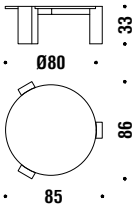

AGATA GREY
RAL 7038

BLUSH
NCS S 5010-Y
70R

BLACK
RAL 9005

Table Ø80 H.33 glass top

Tish Ø80 H.33 Glas platte

10A

0,2 m³ 44 Kg

Table Ø80 H.33 marble Calacatta

Tish Ø80 H.33 Marmor Calacatta

10B

0,2 m³ 55 Kg

Table Ø80 H.33 Marble Carrara

Tish Ø80 H.33 Marmor Carrara

10C

0,2 m³ 55 Kg

Table Ø80 H.33 Marble Marquina

Tish Ø80 H.33 Marmor Marquina

10M

0,2 m³ 55 Kg

Table Ø100 H.27 glass top

Tish Ø100 H.27 Glas platte

10J

0,2 m³ 51 Kg

Table Ø100 H.27 marble Calacatta

Tish Ø100 H.27 Marmor Calacatta

10K

0,2 m³ 69 Kg

Table Ø100 H.27 Marble Carrara

Tish Ø100 H.27 Marmor Carrara

10L

0,2 m³ 69 Kg

Table Ø100 H.27 Marble Marquina