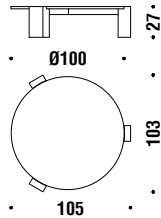

Tish Ø80 H.33 Marmor Calacatta

10B

0,2 m³ 55 Kg

Table Ø80 H.33 Marble Carrara

Tish Ø80 H.33 Marmor Carrara

10C

0,2 m³ 55 Kg

Table Ø80 H.33 Marble Marquina

Tish Ø80 H.33 Marmor Marquina

10M

0,2 m³ 55 Kg

Table Ø100 H.27 glass top

Tish Ø100 H.27 Glas platte

10J

0,2 m³ 51 Kg

Table Ø100 H.27 marble Calacatta

Tish Ø100 H.27 Marmor Calacatta

10K

0,2 m³ 69 Kg

Table Ø100 H.27 Marble Carrara

Tish Ø100 H.27 Marmor Carrara

10L

0,2 m³ 69 Kg

Table Ø100 H.27 Marble Marquina

Tish Ø100 H.27 Marmor Marquina

10Q

0,2 m³ 69 Kg

Table 101x108 H.27 glass top

Tish 101x108 H.27 Glas platte

10D

0,2 m³ 42 Kg

Table 101x108 H.27 marble Calacatta