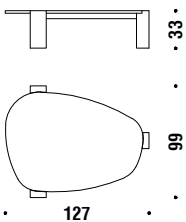

Tish 101x108 H.27 Marmor Calacatta

10E

0,2 m³ 54 Kg

Table 101x108 H.27 marble Carrara

Tish 101x108 H.27 Marmor Carrara

10F

0,2 m³ 54 Kg

Table 101x108 H.27 Marble Marquina

Tish 101x108 H.27 Marmor Marquina

10N

0,2 m³ 54 Kg

Table 127x99 H.33 glass top

Tish 127x99 H.33 Glas platte

10G

0,2 m³ 56,5 Kg

Table 127x99 H.33 marble Calacatta

Tish 127x99 H.33 Marmor Calacatta

10H

0,2 m³ 76 Kg

Table 127x99 H.33 marble Carrara

Tish 127x99 H.33 Marmor Carrara

10I

0,2 m³ 76 Kg

Table 127x99 H.33 Marble Marquina

Tish 127x99 H.33 Marmor Marquina

10P

0,2 m³ 76 Kg