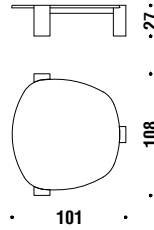

Tish Ø80 H.33 Marmor Marquina

10M

0,2 m³ 55 Kg

Table Ø100 H.27 glass top

Tish Ø100 H.27 Glas platte

10J

0,2 m³ 51 Kg

Table Ø100 H.27 marble Calacatta

Tish Ø100 H.27 Marmor Marquina

10Q

0,2 m³ 69 Kg

Table 101x108 H.27 glass top

Tish 101x108 H.27 Glas platte

10D

0,2 m³ 42 Kg

Table 101x108 H.27 marble Calacatta

Tish 101x108 H.27 Marmor Calacatta

10E

0,2 m³ 54 Kg

Table 101x108 H.27 marble Carrara

Tish 101x108 H.27 Marmor Carrara

10F

0,2 m³ 54 Kg

Table 101x108 H.27 Marble Marquina

Tish 101x108 H.27 Marmor Marquina

10N

0,2 m³ 54 Kg

Table 127x99 H.33 glass top

Tish 127x99 H.33 Glas platte

10G

0,2 m³ 56,5 Kg

Table 127x99 H.33 marble Calacatta