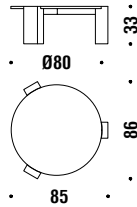

Tish Ø80 H.33 Marmor Calacatta

10B

0,2 m³ 55 Kg

Table Ø80 H.33 Marble Carrara

Tish Ø80 H.33 Marmor Carrara

10C

0,2 m³ 55 Kg

Table Ø80 H.33 Marble Marquina

Tish Ø80 H.33 Marmor Marquina

10M

0,2 m³ 55 Kg

Table Ø100 H.27 glass top

Tish Ø100 H.27 Glas platte

10J

0,2 m³ 51 Kg

Table Ø100 H.27 marble Calacatta

Tish Ø100 H.27 Marmor Calacatta

10K

0,2 m³ 69 Kg

Table Ø100 H.27 Marble Carrara

Tish Ø100 H.27 Marmor Carrara

10L

0,2 m³ 69 Kg

Table Ø100 H.27 Marble Marquina

Tish Ø100 H.27 Marmor Marquina

10Q

0,2 m³ 69 Kg

Table 101x108 H.27 glass top

Tish 101x108 H.27 Glas platte

10D

0,2 m³ 42 Kg

Table 101x108 H.27 marble Calacatta