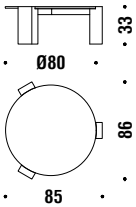

AGATA GREY
RAL 7038

BLUSH
NCS S 5010-Y
70R

BLACK
RAL 9005

Table Ø80 H.33 glass top

Tish Ø80 H.33 Glas platte

10A

0,2 m³ 44 Kg

Table Ø80 H.33 marble Calacatta

Tish Ø80 H.33 Marmor Calacatta

10B

0,2 m³ 55 Kg

Table Ø80 H.33 Marble Carrara

Tish Ø80 H.33 Marmor Carrara

10C

0,2 m³ 55 Kg

Table Ø80 H.33 Marble Marquina

Tish Ø80 H.33 Marmor Marquina

10M

0,2 m³ 55 Kg

Table Ø100 H.27 glass top

Tish Ø100 H.27 Glas platte

10J

0,2 m³ 51 Kg

Table Ø100 H.27 marble Calacatta

Tish Ø100 H.27 Marmor Calacatta

10K

0,2 m³ 69 Kg

Table Ø100 H.27 Marble Carrara

Tish Ø100 H.27 Marmor Carrara

10L

0,2 m³ 69 Kg

Table Ø100 H.27 Marble Marquina