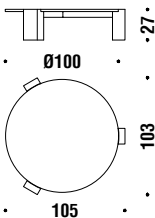

Tish Ø80 H.33 Marmor Calacatta

10B

0,2 m³ 55 Kg

Table Ø80 H.33 Marble Carrara

Tish Ø80 H.33 Marmor Carrara

10C

0,2 m³ 55 Kg

Table Ø80 H.33 Marble Marquina

Tish Ø80 H.33 Marmor Marquina

10M

0,2 m³ 55 Kg

Table Ø100 H.27 glass top

Tish Ø100 H.27 Glas platte

10J

0,2 m³ 51 Kg

Table Ø100 H.27 marble Calacatta

Tish Ø100 H.27 Marmor Calacatta

10K

0,2 m³ 69 Kg

Table Ø100 H.27 Marble Carrara

Tish Ø100 H.27 Marmor Carrara

10L

0,2 m³ 69 Kg

Table Ø100 H.27 Marble Marquina

Tish Ø100 H.27 Marmor Marquina

10Q

0,2 m³ 69 Kg

Table 101x108 H.27 glass top

Tish 101x108 H.27 Glas platte

10D

0,2 m³ 42 Kg

Table 101x108 H.27 marble Calacatta