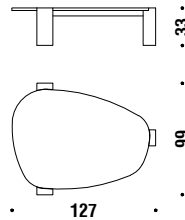

Tish 101x108 H.27 Marmor Calacatta

10E

0,2 m³ 54 Kg

Table 101x108 H.27 marble Carrara

Tish 101x108 H.27 Marmor Carrara

10F

0,2 m³ 54 Kg

Table 101x108 H.27 Marble Marquina

Tish 101x108 H.27 Marmor Marquina

10N

0,2 m³ 54 Kg

Table 127x99 H.33 glass top

Tish 127x99 H.33 Glas platte

10G

0,2 m³ 56,5 Kg

Table 127x99 H.33 marble Calacatta

Tish 127x99 H.33 Marmor Calacatta

10H

0,2 m³ 76 Kg

Table 127x99 H.33 marble Carrara

Tish 127x99 H.33 Marmor Carrara

10I

0,2 m³ 76 Kg

Table 127x99 H.33 Marble Marquina

Tish 127x99 H.33 Marmor Marquina

10P

0,2 m³ 76 Kg