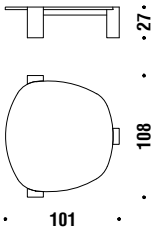

Tish Ø80 H.33 Marmor Marquina

10M

0,2 m³ 55 Kg

Table Ø100 H.27 glass top

Tish Ø100 H.27 Glas platte

10J

0,2 m³ 51 Kg

Table Ø100 H.27 marble Calacatta

Tish Ø100 H.27 Marmor Marquina

10Q

0,2 m³ 69 Kg

Table 101x108 H.27 glass top

Tish 101x108 H.27 Glas platte

10D

0,2 m³ 42 Kg

Table 101x108 H.27 marble Calacatta

Tish 101x108 H.27 Marmor Calacatta

10E

0,2 m³ 54 Kg

Table 101x108 H.27 marble Carrara

Tish 101x108 H.27 Marmor Carrara

10F

0,2 m³ 54 Kg

Table 101x108 H.27 Marble Marquina

Tish 101x108 H.27 Marmor Marquina

10N

0,2 m³ 54 Kg

Table 127x99 H.33 glass top

Tish 127x99 H.33 Glas platte

10G

0,2 m³ 56,5 Kg

Table 127x99 H.33 marble Calacatta