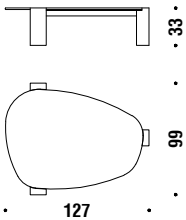

Tish Ø100 H.27 Marmor Marquina

10Q

0,2 m³ 69 Kg

Table 101x108 H.27 glass top

Tish 101x108 H.27 Glas platte

10D

0,2 m³ 42 Kg

Table 101x108 H.27 marble Calacatta

Tish 101x108 H.27 Marmor Calacatta

10E

0,2 m³ 54 Kg

Table 101x108 H.27 marble Carrara

Tish 101x108 H.27 Marmor Carrara

10F

0,2 m³ 54 Kg

Table 101x108 H.27 Marble Marquina

Tish 101x108 H.27 Marmor Marquina

10N

0,2 m³ 54 Kg

Table 127x99 H.33 glass top

Tish 127x99 H.33 Glas platte

10G

0,2 m³ 56,5 Kg

Table 127x99 H.33 marble Calacatta

Tish 127x99 H.33 Marmor Calacatta

10H

0,2 m³ 76 Kg

Table 127x99 H.33 marble Carrara

Tish 127x99 H.33 Marmor Carrara

10I

0,2 m³ 76 Kg

Table 127x99 H.33 Marble Marquina