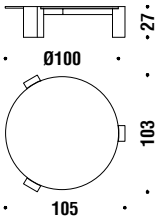

Tish Ø80 H.33 Marmor Calacatta

10B

0,2 m³ 55 Kg

Table Ø80 H.33 Marble Carrara

Tish Ø80 H.33 Marmor Carrara

10C

0,2 m³ 55 Kg

Table Ø80 H.33 Marble Marquina

Tish Ø80 H.33 Marmor Marquina

10M

0,2 m³ 55 Kg

Table Ø100 H.27 glass top

Tish Ø100 H.27 Glas platte

10J

0,2 m³ 51 Kg

Table Ø100 H.27 marble Calacatta

Tish Ø100 H.27 Marmor Calacatta

10K

0,2 m³ 69 Kg

Table Ø100 H.27 Marble Carrara

Tish Ø100 H.27 Marmor Carrara

10L

0,2 m³ 69 Kg

Table Ø100 H.27 Marble Marquina

Tish Ø100 H.27 Marmor Marquina

10Q

0,2 m³ 69 Kg

Table 101x108 H.27 glass top

Tish 101x108 H.27 Glas platte

10D

0,2 m³ 42 Kg

Table 101x108 H.27 marble Calacatta