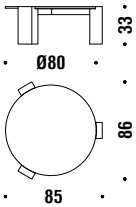

SAND
Pant. 7529

AGATA GREY
RAL 7038

BLUSH
NCS S 5010-Y
70R

BLACK
RAL 9005

Table Ø80 H.33 glass top

Tavolo Ø80 H.33 piano in vetro 10A

 0,2 m³  44 Kg

Table Ø80 H.33 marble Calacatta

Tavolo Ø80 H.33 piano in marmo Calacatta 10B

 0,2 m³  55 Kg

Table Ø80 H.33 Marble Carrara

Tavolo Ø80 H.33 piano in marmo Carrara 10C

 0,2 m³  55 Kg

Table Ø80 H.33 Marble Marquina

Tavolo Ø80 H.33 piano in marmo nero Marquina 10M

 0,2 m³  55 Kg

Table Ø100 H.27 glass top

Tavolo Ø100 H.27 piano in vetro 10J

 0,2 m³  51 Kg

Table Ø100 H.27 marble Calacatta

Tavolo Ø100 H.27 piano in marmo Calacatta 10K

 0,2 m³  69 Kg

Table Ø100 H.27 Marble Carrara

Tavolo 101x108 H.27 piano in marmo nero Marquina 10N

0,2 m³ 54 Kg

Table 127x99 H.33 glass top

Tavolo 127x99 H.33 piano in vetro 10G

0,2 m³ 56,5 Kg

Table 127x99 H.33 marble Calacatta

Tavolo 127x99 H.33 piano in marmo Calacatta 10H