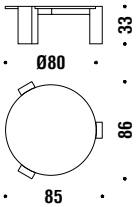

Tavolo Ø80 H.33 piano in marmo Calacatta 10B

 0,2 m³  55 Kg

Table Ø80 H.33 Marble Carrara

Tavolo Ø80 H.33 piano in marmo Carrara 10C

 0,2 m³  55 Kg

Table Ø80 H.33 Marble Marquina

Tavolo Ø80 H.33 piano in marmo nero Marquina 10M

 0,2 m³  55 Kg

Table Ø100 H.27 glass top

Tavolo Ø100 H.27 piano in vetro 10J

 0,2 m³  51 Kg

Table Ø100 H.27 marble Calacatta

Tavolo Ø100 H.27 piano in marmo Calacatta 10K

 0,2 m³  69 Kg

Table Ø100 H.27 Marble Carrara

Tavolo Ø100 H.27 piano in marmo Carrara 10L

 0,2 m³  69 Kg

Table Ø100 H.27 Marble Marquina

Tavolo Ø100 H.27 piano in marmo nero Marquina 10Q

 0,2 m³  69 Kg

Table 101x108 H.27 glass top

Tavolo 101x108 H.27 piano in vetro 10D

Tavolo 101x108 H.27 piano in marmo nero Marquina 10N

0,2 m³ 54 Kg

Table 127x99 H.33 glass top

Tavolo 127x99 H.33 piano in vetro 10G

0,2 m³ 56,5 Kg

Table 127x99 H.33 marble Calacatta

Tavolo 127x99 H.33 piano in marmo Calacatta 10H