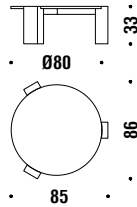

Tavolo Ø80 H.33 piano in marmo Calacatta 10B

 0,2 m³  55 Kg

Table Ø80 H.33 Marble Carrara

Tavolo Ø80 H.33 piano in marmo Carrara 10C

 0,2 m³  55 Kg

Table Ø80 H.33 Marble Marquina

Tavolo Ø80 H.33 piano in marmo nero Marquina 10M

 0,2 m³  55 Kg

Table Ø100 H.27 glass top

Tavolo Ø100 H.27 piano in vetro 10J

 0,2 m³  51 Kg

Table Ø100 H.27 marble Calacatta

Tavolo Ø100 H.27 piano in marmo Calacatta 10K

 0,2 m³  69 Kg

Table Ø100 H.27 Marble Carrara

Tavolo Ø100 H.27 piano in marmo Carrara 10L

 0,2 m³  69 Kg

Table Ø100 H.27 Marble Marquina

Tavolo Ø100 H.27 piano in marmo nero Marquina 10Q

 0,2 m³  69 Kg

Table 101x108 H.27 glass top

Tavolo 101x108 H.27 piano in vetro 10D

0,2 m³ 42 Kg

Table 101x108 H.27 marble Calacatta

Tavolo 101x108 H.27 piano in marmo Calacatta 10E

0,2 m³ 54 Kg

Table 101x108 H.27 marble Carrara

Tavolo 101x108 H.27 piano in marmo Carrara 10F

0,2 m³ 54 Kg

Table 101x108 H.27 Marble Marquina