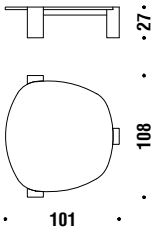

 0,2 m³  55 Kg

Table Ø100 H.27 glass top

Tavolo Ø100 H.27 piano in vetro 10J

 0,2 m³  51 Kg

Table Ø100 H.27 marble Calacatta

Tavolo Ø100 H.27 piano in marmo Calacatta 10K

 0,2 m³  69 Kg

Table Ø100 H.27 Marble Carrara

Tavolo Ø100 H.27 piano in marmo Carrara 10L

 0,2 m³  69 Kg

Table Ø100 H.27 Marble Marquina

Tavolo Ø100 H.27 piano in marmo nero Marquina 10Q

 0,2 m³  69 Kg

Table 101x108 H.27 glass top

Tavolo 101x108 H.27 piano in vetro 10D

0,2 m³ 42 Kg

Table 101x108 H.27 marble Calacatta

Tavolo 101x108 H.27 piano in marmo Calacatta 10E

0,2 m³ 54 Kg

Table 101x108 H.27 marble Carrara

Tavolo 101x108 H.27 piano in marmo Carrara 10F

0,2 m³ 54 Kg

Table 101x108 H.27 Marble Marquina

Tavolo 101x108 H.27 piano in marmo nero Marquina 10N

0,2 m³ 54 Kg

Table 127x99 H.33 glass top

Tavolo 127x99 H.33 piano in vetro 10G

0,2 m³ 56,5 Kg

Table 127x99 H.33 marble Calacatta

Tavolo 127x99 H.33 piano in marmo Calacatta 10H