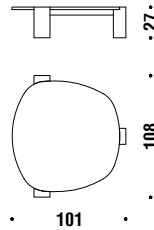

Tavolo Ø100 H.27 piano in marmo Carrara 10L

 0,2 m³  69 Kg

Table Ø100 H.27 Marble Marquina

Tavolo Ø100 H.27 piano in marmo nero Marquina 10Q

 0,2 m³  69 Kg

Table 101x108 H.27 glass top

Tavolo 101x108 H.27 piano in vetro 10D

0,2 m³ 42 Kg

Table 101x108 H.27 marble Calacatta

Tavolo 101x108 H.27 piano in marmo Calacatta 10E

0,2 m³ 54 Kg

Table 101x108 H.27 marble Carrara

Tavolo 101x108 H.27 piano in marmo Carrara 10F

0,2 m³ 54 Kg

Table 101x108 H.27 Marble Marquina

Tavolo 101x108 H.27 piano in marmo nero Marquina 10N

0,2 m³ 54 Kg

Table 127x99 H.33 glass top

Tavolo 127x99 H.33 piano in vetro 10G

0,2 m³ 56,5 Kg

Table 127x99 H.33 marble Calacatta

Tavolo 127x99 H.33 piano in marmo Calacatta 10H

0,2 m³ 76 Kg

Table 127x99 H.33 marble Carrara

Tavolo 127x99 H.33 piano in marmo Carrara 10I

0,2 m³ 76 Kg

Table 127x99 H.33 Marble Marquina

Tavolo 127x99 H.33 piano in marmo nero Marquina 10P

0,2 m³ 76 Kg