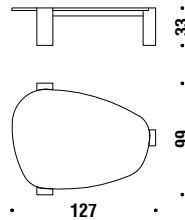

Tavolo Ø80 H.33 piano in marmo Calacatta 10B

 0,2 m³  55 Kg

Table Ø80 H.33 Marble Carrara

Tavolo Ø80 H.33 piano in marmo Carrara 10C

 0,2 m³  55 Kg

Table Ø80 H.33 Marble Marquina

Tavolo Ø80 H.33 piano in marmo nero Marquina 10M

0,2 m³ 42 Kg

Table 101x108 H.27 marble Calacatta

Tavolo 101x108 H.27 piano in marmo Calacatta 10E

0,2 m³ 54 Kg

Table 101x108 H.27 marble Carrara

Tavolo 101x108 H.27 piano in marmo Carrara 10F

0,2 m³ 54 Kg

Table 101x108 H.27 Marble Marquina

Tavolo 101x108 H.27 piano in marmo nero Marquina 10N

0,2 m³ 54 Kg

Table 127x99 H.33 glass top

Tavolo 127x99 H.33 piano in vetro 10G

0,2 m³ 56,5 Kg

Table 127x99 H.33 marble Calacatta

Tavolo 127x99 H.33 piano in marmo Calacatta 10H

0,2 m³ 76 Kg

Table 127x99 H.33 marble Carrara

Tavolo 127x99 H.33 piano in marmo Carrara 10I

0,2 m³ 76 Kg

Table 127x99 H.33 Marble Marquina

Tavolo 127x99 H.33 piano in marmo nero Marquina 10P

0,2 m³ 76 Kg