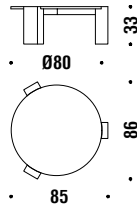

Tavolo Ø80 H.33 piano in marmo Calacatta 10B

 0,2 m³  55 Kg

Table Ø80 H.33 Marble Carrara

Tavolo Ø80 H.33 piano in marmo Carrara 10C

 0,2 m³  55 Kg

Table Ø80 H.33 Marble Marquina

Tavolo Ø80 H.33 piano in marmo nero Marquina 10M

 0,2 m³  55 Kg

Table Ø100 H.27 glass top

Tavolo Ø100 H.27 piano in vetro 10J

 0,2 m³  51 Kg

Table Ø100 H.27 marble Calacatta

Tavolo Ø100 H.27 piano in marmo Calacatta 10K

 0,2 m³  69 Kg

Table Ø100 H.27 Marble Carrara

Tavolo Ø100 H.27 piano in marmo Carrara 10L

 0,2 m³  69 Kg

Table Ø100 H.27 Marble Marquina

Tavolo Ø100 H.27 piano in marmo nero Marquina 10Q

 0,2 m³  69 Kg

Table 101x108 H.27 glass top

Tavolo 101x108 H.27 piano in vetro 10D

Tavolo 101x108 H.27 piano in marmo nero Marquina 10N

0,2 m³ 54 Kg

Table 127x99 H.33 glass top

Tavolo 127x99 H.33 piano in vetro 10G

0,2 m³ 56,5 Kg

Table 127x99 H.33 marble Calacatta

Tavolo 127x99 H.33 piano in marmo Calacatta 10H