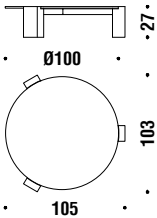

Tavolo Ø80 H.33 piano in marmo Calacatta 10B

 0,2 m³  55 Kg

Table Ø80 H.33 Marble Carrara

Tavolo Ø80 H.33 piano in marmo Carrara 10C

 0,2 m³  55 Kg

Table Ø80 H.33 Marble Marquina

Tavolo Ø80 H.33 piano in marmo nero Marquina 10M

 0,2 m³  55 Kg

Table Ø100 H.27 glass top

Tavolo Ø100 H.27 piano in vetro 10J

 0,2 m³  51 Kg

Table Ø100 H.27 marble Calacatta

Tavolo Ø100 H.27 piano in marmo Calacatta 10K

 0,2 m³  69 Kg

Table Ø100 H.27 Marble Carrara

Tavolo Ø100 H.27 piano in marmo Carrara 10L

 0,2 m³  69 Kg

Table Ø100 H.27 Marble Marquina

Tavolo Ø100 H.27 piano in marmo nero Marquina 10Q

 0,2 m³  69 Kg

Table 101x108 H.27 glass top

Tavolo 101x108 H.27 piano in vetro 10D

0,2 m³ 42 Kg

Table 101x108 H.27 marble Calacatta

Tavolo 101x108 H.27 piano in marmo Calacatta 10E

0,2 m³ 54 Kg

Table 101x108 H.27 marble Carrara

Tavolo 101x108 H.27 piano in marmo Carrara 10F

0,2 m³ 54 Kg

Table 101x108 H.27 Marble Marquina