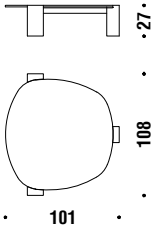

 0,2 m³  55 Kg

Table Ø100 H.27 glass top

Tavolo Ø100 H.27 piano in vetro 10J

 0,2 m³  51 Kg

Table Ø100 H.27 marble Calacatta

Tavolo Ø100 H.27 piano in marmo Calacatta 10K

 0,2 m³  69 Kg

Table Ø100 H.27 Marble Carrara

Tavolo Ø100 H.27 piano in marmo Carrara 10L

 0,2 m³  69 Kg

Table Ø100 H.27 Marble Marquina

Tavolo Ø100 H.27 piano in marmo nero Marquina 10Q

 0,2 m³  69 Kg

Table 101x108 H.27 glass top

Tavolo 101x108 H.27 piano in vetro 10D

0,2 m³ 42 Kg

Table 101x108 H.27 marble Calacatta

Tavolo 101x108 H.27 piano in marmo Calacatta 10E

0,2 m³ 54 Kg

Table 101x108 H.27 marble Carrara

Tavolo 101x108 H.27 piano in marmo Carrara 10F

0,2 m³ 54 Kg

Table 101x108 H.27 Marble Marquina

Tavolo 101x108 H.27 piano in marmo nero Marquina 10N

0,2 m³ 54 Kg

Table 127x99 H.33 glass top

Tavolo 127x99 H.33 piano in vetro 10G

0,2 m³ 56,5 Kg

Table 127x99 H.33 marble Calacatta

Tavolo 127x99 H.33 piano in marmo Calacatta 10H