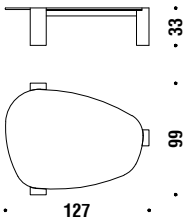

Tavolo Ø100 H.27 piano in marmo Carrara 10L

 0,2 m³  69 Kg

Table Ø100 H.27 Marble Marquina

Tavolo Ø100 H.27 piano in marmo nero Marquina 10Q

 0,2 m³  69 Kg

Table 101x108 H.27 glass top

Tavolo 101x108 H.27 piano in vetro 10D

0,2 m³ 42 Kg

Table 101x108 H.27 marble Calacatta

Tavolo 101x108 H.27 piano in marmo Calacatta 10E

0,2 m³ 54 Kg

Table 101x108 H.27 marble Carrara

Tavolo 101x108 H.27 piano in marmo Carrara 10F

0,2 m³ 54 Kg

Table 101x108 H.27 Marble Marquina

Tavolo 101x108 H.27 piano in marmo nero Marquina 10N

0,2 m³ 54 Kg

Table 127x99 H.33 glass top

Tavolo 127x99 H.33 piano in vetro 10G

0,2 m³ 56,5 Kg

Table 127x99 H.33 marble Calacatta

Tavolo 127x99 H.33 piano in marmo Calacatta 10H

0,2 m³ 76 Kg

Table 127x99 H.33 marble Carrara

Tavolo 127x99 H.33 piano in marmo Carrara 10I

0,2 m³ 76 Kg

Table 127x99 H.33 Marble Marquina

Tavolo 127x99 H.33 piano in marmo nero Marquina 10P

0,2 m³ 76 Kg