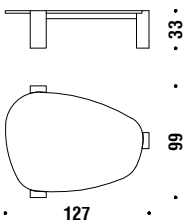

Tavolo Ø80 H.33 piano in marmo Calacatta 10B

 0,2 m³  55 Kg

Table Ø80 H.33 Marble Carrara

Tavolo Ø80 H.33 piano in marmo Carrara 10C

 0,2 m³  55 Kg

Table Ø80 H.33 Marble Marquina

Tavolo Ø80 H.33 piano in marmo nero Marquina 10M

0,2 m³ 42 Kg

Table 101x108 H.27 marble Calacatta

Tavolo 101x108 H.27 piano in marmo Calacatta 10E

0,2 m³ 54 Kg

Table 101x108 H.27 marble Carrara

Tavolo 101x108 H.27 piano in marmo Carrara 10F

0,2 m³ 54 Kg

Table 101x108 H.27 Marble Marquina

Tavolo 101x108 H.27 piano in marmo nero Marquina 10N

0,2 m³ 54 Kg

Table 127x99 H.33 glass top

Tavolo 127x99 H.33 piano in vetro 10G

0,2 m³ 56,5 Kg

Table 127x99 H.33 marble Calacatta

Tavolo 127x99 H.33 piano in marmo Calacatta 10H

0,2 m³ 76 Kg

Table 127x99 H.33 marble Carrara

Tavolo 127x99 H.33 piano in marmo Carrara 10I

0,2 m³ 76 Kg

Table 127x99 H.33 Marble Marquina

Tavolo 127x99 H.33 piano in marmo nero Marquina 10P

0,2 m³ 76 Kg