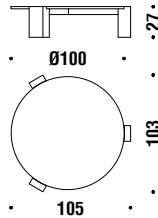

Tavolo Ø80 H.33 piano in marmo Calacatta 10B

 0,2 m³  55 Kg

Table Ø80 H.33 Marble Carrara

Tavolo Ø80 H.33 piano in marmo Carrara 10C

 0,2 m³  55 Kg

Table Ø80 H.33 Marble Marquina

Tavolo Ø80 H.33 piano in marmo nero Marquina 10M

 0,2 m³  55 Kg

Table Ø100 H.27 glass top

Tavolo Ø100 H.27 piano in vetro 10J

 0,2 m³  51 Kg

Table Ø100 H.27 marble Calacatta

Tavolo Ø100 H.27 piano in marmo Calacatta 10K

 0,2 m³  69 Kg

Table Ø100 H.27 Marble Carrara

Tavolo Ø100 H.27 piano in marmo Carrara 10L

 0,2 m³  69 Kg

Table Ø100 H.27 Marble Marquina

Tavolo Ø100 H.27 piano in marmo nero Marquina 10Q

 0,2 m³  69 Kg

Table 101x108 H.27 glass top

Tavolo 101x108 H.27 piano in vetro 10D

0,2 m³ 42 Kg

Table 101x108 H.27 marble Calacatta

Tavolo 101x108 H.27 piano in marmo Calacatta 10E

0,2 m³ 54 Kg

Table 101x108 H.27 marble Carrara

Tavolo 101x108 H.27 piano in marmo Carrara 10F

0,2 m³ 54 Kg

Table 101x108 H.27 Marble Marquina