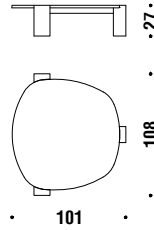

 0,2 m³  55 Kg

Table Ø100 H.27 glass top

Tavolo Ø100 H.27 piano in vetro 10J

 0,2 m³  51 Kg

Table Ø100 H.27 marble Calacatta

Tavolo Ø100 H.27 piano in marmo Calacatta 10K

 0,2 m³  69 Kg

Table Ø100 H.27 Marble Carrara

Tavolo Ø100 H.27 piano in marmo Carrara 10L

 0,2 m³  69 Kg

Table Ø100 H.27 Marble Marquina

Tavolo Ø100 H.27 piano in marmo nero Marquina 10Q

 0,2 m³  69 Kg

Table 101x108 H.27 glass top

Tavolo 101x108 H.27 piano in vetro 10D

0,2 m³ 42 Kg

Table 101x108 H.27 marble Calacatta

Tavolo 101x108 H.27 piano in marmo Calacatta 10E

0,2 m³ 54 Kg

Table 101x108 H.27 marble Carrara

Tavolo 101x108 H.27 piano in marmo Carrara 10F

0,2 m³ 54 Kg

Table 101x108 H.27 Marble Marquina

Tavolo 101x108 H.27 piano in marmo nero Marquina 10N

0,2 m³ 54 Kg

Table 127x99 H.33 glass top

Tavolo 127x99 H.33 piano in vetro 10G

0,2 m³ 56,5 Kg

Table 127x99 H.33 marble Calacatta

Tavolo 127x99 H.33 piano in marmo Calacatta 10H