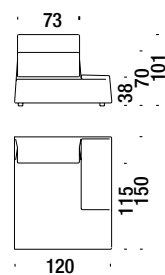

Chaise Longue armrest right 120

Chaise Longue bracciolo destro da 120

06V

6,6 mt. ★ 14,4 m² 1,6 m³ 80 Kg