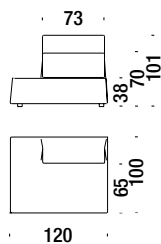

1 seat. elem.left without armrest 120

Elem.1p sinistro senza bracc.120

143

4,5 mt. ★ 8,6 m² 1 m³ 43 Kg