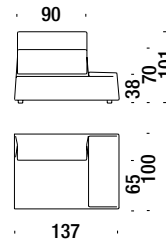

1 seater element armrest right 137

Elemento 1p bracciolo destro 137

012

6 mt. ★ 11,5 m² 1,1 m³ 54 Kg