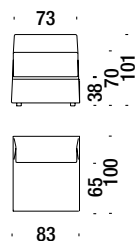

1 seater element 83

Elemento 1 posto centrale 83

06C

4,8 mt. ★ 8,1 m² 0,7 m³ 33 Kg