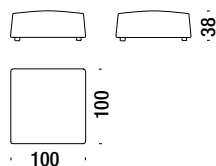

Stool 100x100

Pouf 100x100

153

2,9 mt. ★ 3,5 m² 0,5 m³ 24 Kg