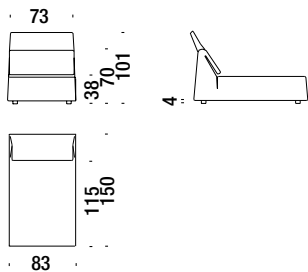

Chaise Longue central 83

Chaise Longue centrale 83

034

5,4 mt. ★ 10,3 m² 1,2 m³ 43 Kg