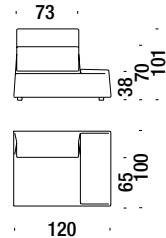

1 seater element armrest right 120

Elemento 1p bracciolo destro 120

06D

5,5 mt. ★ 10,5 m² 1 m³ 51 Kg