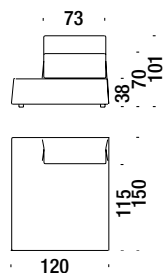

### Chaise Longue centrale 100

045

5,5 mt. ★ 11,8 m<sup>2</sup> 1,2 m<sup>3</sup> 46 Kg

## Chaise Longue left without armrest 120

Chaise Longue sinistra senza bracc.120

OD4

5,9 mt. ★ 12,3 m<sup>2</sup> 1,6 m<sup>3</sup> 72 Kg