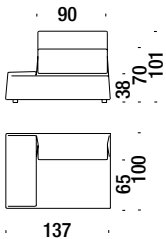

1 seater element armrest left 137

Elemento 1p bracciolo sinistro 137

013

6 mt. ★ 11,5 m² 1,1 m³ 54 Kg