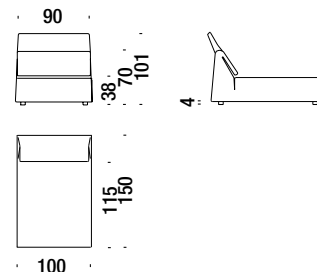

Chaise Longue central 100

Chaise Longue centrale 100

045

5,5 mt. ★ 11,8 m² 1,2 m³ 46 Kg