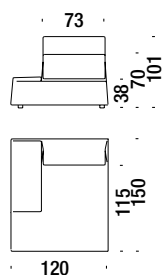

## Chaise Longue left without armrest 120

Chaise Longue sinistra senza bracc.120

OD4

5,9 mt. ★ 12,3 m<sup>2</sup> 1,6 m<sup>3</sup> 72 Kg

## Chaise Longue right without armrest 120

Chaise Longue destra senza bracc.120

OD3

5,9 mt. ★ 12,3 m<sup>2</sup> 1,6 m<sup>3</sup> 72 Kg

## Chaise Longue armrest left 120

Chaise Longue bracciolo sinistro da 120

06W

6,6 mt. ★ 14,4 m<sup>2</sup> 1,6 m<sup>3</sup> 80 Kg