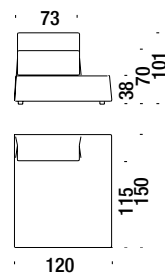

Chaise Longue right without armrest 120

Chaise Longue destra senza bracc.120

OD3

5,9 mt. ★ 12,3 m² 1,6 m³ 72 Kg