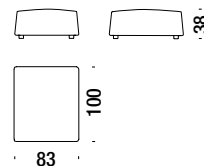

Stool 100x83

Pouf 100x83

154

2,9 mt. ★ 3,5 m² 0,4 m³ 22 Kg