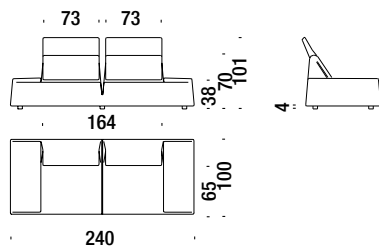

2 seater sofa major

Canapé 2 places major

018

11 mt. ★ 21 m² 2 m³ 98 Kg