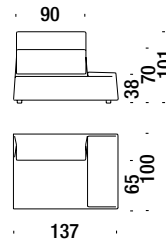

## 1 seater element armrest left 137

Elem.1 places droit accoudoir gauche 137

013

6 mt. 11,5 m<sup>2</sup> 1,1 m<sup>3</sup> 54 Kg

## 1 seater element armrest right 137

Elem.1 places droit accoudoir droit 137

012

6 mt. 11,5 m<sup>2</sup> 1,1 m<sup>3</sup> 54 Kg