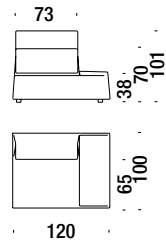

## 1 seat. elem.left without armrest 137

El.1 places gauche sans accoudoir 137

141

5 mt. 9,5 m<sup>2</sup> 1,1 m<sup>3</sup> 46 Kg

## 1 seat. elem.right without armrest 137

El.1 places droit sans accoudoir 137

140

5 mt. 9,5 m<sup>2</sup> 1,1 m<sup>3</sup> 46 Kg

## 1 seater element armrest left 120

Elem.1 places droit accoudoir gauche 120

06E

5,5 mt. 10,5 m<sup>2</sup> 1 m<sup>3</sup> 51 Kg

## 1 seater element armrest right 120

Elem.1 places droit accoudoir droit 137

06D

5,5 mt. 10,5 m<sup>2</sup> 1 m<sup>3</sup> 51 Kg