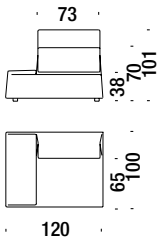

### El.1 places droit sans accoudoir 120

142

4,5 mt. ★ 8,6 m<sup>2</sup> 1 m<sup>3</sup> 43 Kg

## 1 seat. elem.left without armrest 137

El.1 places gauche sans accoudoir 137

141

5 mt. 9,5 m<sup>2</sup> 1,1 m<sup>3</sup> 46 Kg

## 1 seat. elem.right without armrest 137

El.1 places droit sans accoudoir 137

140

5 mt. 9,5 m<sup>2</sup> 1,1 m<sup>3</sup> 46 Kg

## 1 seater element armrest left 120

Elem.1 places droit accoudoir gauche 120

06E

5,5 mt. 10,5 m<sup>2</sup> 1 m<sup>3</sup> 51 Kg