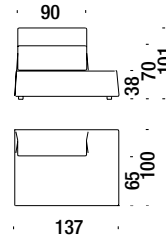

### El.1 places droit sans accoudoir 120

142

4,5 mt. ★ 8,6 m<sup>2</sup> 1 m<sup>3</sup> 43 Kg

## 1 seat. elem.left without armrest 137

El.1 places gauche sans accoudoir 137

141

5 mt. 9,5 m<sup>2</sup> 1,1 m<sup>3</sup> 46 Kg

## 1 seat. elem.right without armrest 137

El.1 places droit sans accoudoir 137

140

5 mt. 9,5 m<sup>2</sup> 1,1 m<sup>3</sup> 46 Kg