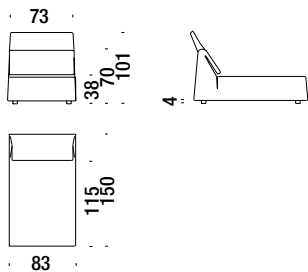

## 1 seater element armrest left 137

Elem.1 places droit accoudoir gauche 137

013

6 mt. 11,5 m<sup>2</sup> 1,1 m<sup>3</sup> 54 Kg

## 1 seater element armrest right 137

Elem.1 places droit accoudoir droit 137

012

6 mt. 11,5 m<sup>2</sup> 1,1 m<sup>3</sup> 54 Kg

## Chaise Longue central 83

Chaise Longue central 83

034

5,4 mt. 10,3 m<sup>2</sup> 1,2 m<sup>3</sup> 43 Kg