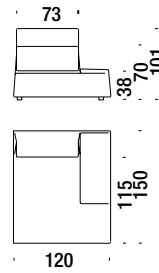

Chaise Longue armrest right 120

Chaise Longue accoudoir droit 120

06V

6,6 mt. ★ 14,4 m² 1,6 m³ 80 Kg