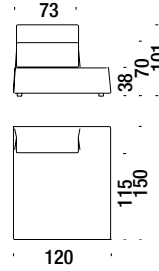

Chaise Longue right without armrest 120

Chaise Longue droit sans accoudoir 120

OD3

5,9 mt. ★ 12,3 m² 1,6 m³ 72 Kg