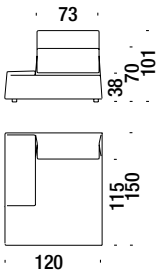

Chaise Longue armrest left 120

Chaise Longue accoudoir gauche 120

06W

6,6 mt. ★ 14,4 m² 1,6 m³ 80 Kg