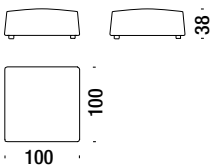

Stool 100x100

Pouf 100x100

153

2,9 mt. ★ 3,5 m² 0,5 m³ 24 Kg