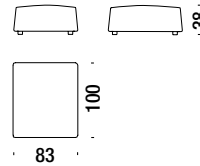

## Stool 50x50

Pouf 50x50

152

1,5 mt. ★ 1,8 m<sup>2</sup> 0,2 m<sup>3</sup> 11 Kg

## Stool 100x83

Pouf 100x83

154

2,9 mt. ★ 3,5 m<sup>2</sup> 0,4 m<sup>3</sup> 22 Kg