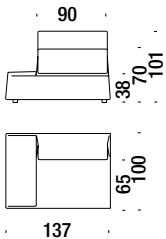

## 1 seater element armrest left 120

Elem.1 places droit accoudoir gauche 120

06E

5,5 mt. 10,5 m<sup>2</sup> 1 m<sup>3</sup> 51 Kg

## 1 seater element armrest right 120

Elem.1 places droit accoudoir droit 137

06D

5,5 mt. 10,5 m<sup>2</sup> 1 m<sup>3</sup> 51 Kg

## 1 seater element armrest left 137

Elem.1 places droit accoudoir gauche 137

013

6 mt. 11,5 m<sup>2</sup> 1,1 m<sup>3</sup> 54 Kg