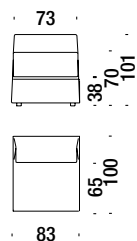

1 seater element 83

Élément central 83

06C

4,8 mt. ★ 8,1 m² 0,7 m³ 33 Kg