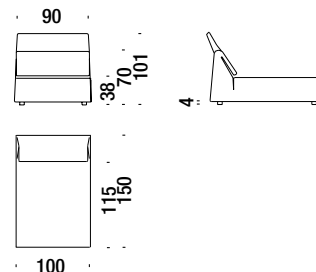

Chaise Longue central 100

Chaise Longue central 100

045

5,5 mt. 11,8 m² 1,2 m³ 46 Kg