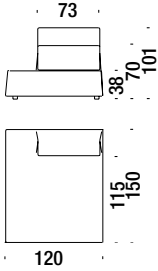

## Chaise Longue central 83

Chaise Longue central 83

034

5,4 mt. 10,3 m<sup>2</sup> 1,2 m<sup>3</sup> 43 Kg

## Chaise Longue central 100

Chaise Longue central 100

045

5,5 mt. 11,8 m<sup>2</sup> 1,2 m<sup>3</sup> 46 Kg

## Chaise Longue left without armrest 120

Chaise Longue gauche sans accoudoir 120

OD4

5,9 mt. ★ 12,3 m<sup>2</sup> 1,6 m<sup>3</sup> 72 Kg