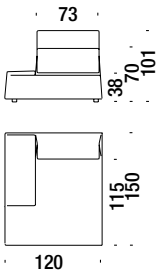

Chaise Longue central 100

Chaise Longue zentral 100

045

5,5 mt. ★ 11,8 m² 1,2 m³ 46 Kg

Chaise Longue left without armrest 120

Chaise Longue links Ohne Armlehne 120

OD4

5,9 mt. ★ 12,3 m² 1,6 m³ 72 Kg

Chaise Longue right without armrest 120

Chaise Longue rechts Ohne Armlehne 120

OD3

5,9 mt. ★ 12,3 m² 1,6 m³ 72 Kg

Chaise Longue armrest left 120

Chaise Longue Armlehne links 120

06W

6,6 mt. ★ 14,4 m² 1,6 m³ 80 Kg

Chaise Longue armrest right 120

Chaise Longue Armlehne rechts 120

06V

6,6 mt. ★ 14,4 m² 1,6 m³ 80 Kg

Stool 50x50

Hocker 50x50

152

1,5 mt. ★ 1,8 m² 0,2 m³ 11 Kg

Stool 100x83

Hocker 100x83

154

2,9 mt. ★ 3,5 m² 0,4 m³ 22 Kg

Stool 100x100

Hocker 100x100

153

2,9 mt. ★ 3,5 m² 0,5 m³ 24 Kg