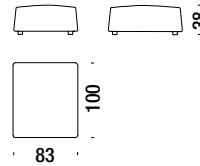

Chaise Longue right without armrest 120

Chaise Longue rechts Ohne Armlehne 120

OD3

5,9 mt. ★ 12,3 m² 1,6 m³ 72 Kg

Chaise Longue armrest left 120

Chaise Longue Armlehne links 120

06W

6,6 mt. ★ 14,4 m² 1,6 m³ 80 Kg

Chaise Longue armrest right 120

Chaise Longue Armlehne rechts 120

06V

6,6 mt. ★ 14,4 m² 1,6 m³ 80 Kg

Stool 50x50

Hocker 50x50

152

1,5 mt. ★ 1,8 m² 0,2 m³ 11 Kg

Stool 100x83

Hocker 100x83

154

2,9 mt. ★ 3,5 m² 0,4 m³ 22 Kg

Stool 100x100

Hocker 100x100

153

2,9 mt. ★ 3,5 m² 0,5 m³ 24 Kg