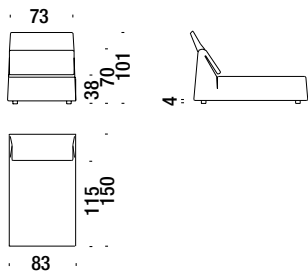

1 seater element armrest right 120

Elem.1-sitzig Armlehne rechts 120

06D

5,5 mt. ★ 10,5 m² 1 m³ 51 Kg

1 seater element armrest left 137

Elem.1-sitzig Armlehne links 137

013

6 mt. ★ 11,5 m² 1,1 m³ 54 Kg

1 seater element armrest right 137

Elem.1-sitzig Armlehne rechts 137

012

6 mt. ★ 11,5 m² 1,1 m³ 54 Kg

Chaise Longue central 83

Chaise Longue zentral 83

034

5,4 mt. ★ 10,3 m² 1,2 m³ 43 Kg

Chaise Longue central 100

Chaise Longue zentral 100

045

5,5 mt. ★ 11,8 m² 1,2 m³ 46 Kg

Chaise Longue left without armrest 120

Chaise Longue links Ohne Armlehne 120

OD4

5,9 mt. ★ 12,3 m² 1,6 m³ 72 Kg