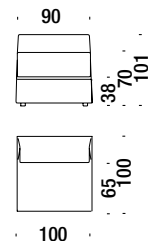

2 seater sofa major

Sofa 2-Sitzig Major

018

11 mt. ★ 21 m² 2 m³ 98 Kg

3 seater sofa

Sofa 3-Sitzig

003

12,1 mt. ★ 23,1 m² 2,2 m³ 105 Kg

3 seater sofa knocked down 275

Sofa 3-Sitzig abmontiert 275

035

12,1 mt. ★ 23,1 m² 2,2 m³ 105 Kg

1 seater element 83

Zentralelement 83

06C

4,8 mt. ★ 8,1 m² 0,7 m³ 33 Kg

1 seater element 100

Zentralelement 100

011

4,8 mt. ★ 9,2 m² 0,8 m³ 36 Kg

1 seat. elem.left without armrest 120

Elem.1-sitzig links Ohne Arml.120

143

4,5 mt. ★ 8,6 m² 1 m³ 43 Kg

1 seat. elem.right without armrest 120

Elem.1-sitzig rechts Ohne Arml.120

142

4,5 mt. ★ 8,6 m² 1 m³ 43 Kg

1 seat. elem.left without armrest 137

Elem.1-sitzig links Ohne Arml.137

141

5 mt. ★ 9,5 m² 1,1 m³ 46 Kg