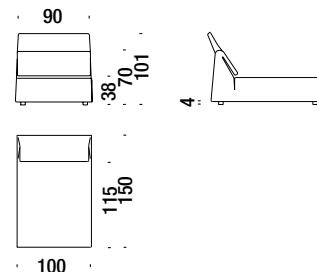

1 seater element armrest right 120

Elem.1-sitzig Armlehne rechts 120

06D

5,5 mt. ★ 10,5 m² 1 m³ 51 Kg

1 seater element armrest left 137

Elem.1-sitzig Armlehne links 137

013

6 mt. ★ 11,5 m² 1,1 m³ 54 Kg

1 seater element armrest right 137

Elem.1-sitzig Armlehne rechts 137

012

6 mt. ★ 11,5 m² 1,1 m³ 54 Kg

Chaise Longue central 83

Chaise Longue zentral 83

034

5,4 mt. ★ 10,3 m² 1,2 m³ 43 Kg

Chaise Longue central 100

Chaise Longue zentral 100

045

5,5 mt. ★ 11,8 m² 1,2 m³ 46 Kg

Chaise Longue left without armrest 120

Chaise Longue links Ohne Armlehne 120

OD4

5,9 mt. ★ 12,3 m² 1,6 m³ 72 Kg