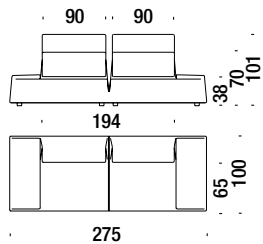

2 seater sofa major

Sofa 2-Sitzig Major

018

11 mt. ★ 21 m² 2 m³ 98 Kg

3 seater sofa

Sofa 3-Sitzig

003

12,1 mt. ★ 23,1 m² 2,2 m³ 105 Kg

3 seater sofa knocked down 275

Sofa 3-Sitzig abmontiert 275

035

12,1 mt. ★ 23,1 m² 2,2 m³ 105 Kg

1 seater element 83

Zentralelement 83

06C

4,8 mt. ★ 8,1 m² 0,7 m³ 33 Kg