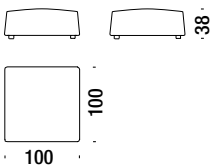

Chaise Longue armrest right 120

Chaise Longue Armlehne rechts 120

06V

6,6 mt. ★ 14,4 m² 1,6 m³ 80 Kg

Stool 50x50

Hocker 50x50

152

1,5 mt. ★ 1,8 m² 0,2 m³ 11 Kg

Stool 100x83

Hocker 100x83

154

2,9 mt. ★ 3,5 m² 0,4 m³ 22 Kg

Stool 100x100

Hocker 100x100

153

2,9 mt. ★ 3,5 m² 0,5 m³ 24 Kg