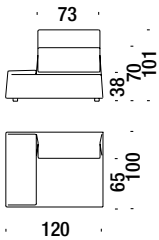

1 seater element 100

Zentralelement 100

011

4,8 mt. ★ 9,2 m² 0,8 m³ 36 Kg

1 seat. elem.left without armrest 120

Elem.1-sitzig links Ohne Arml.120

143

4,5 mt. ★ 8,6 m² 1 m³ 43 Kg

1 seat. elem.right without armrest 120

Elem.1-sitzig rechts Ohne Arml.120

142

4,5 mt. ★ 8,6 m² 1 m³ 43 Kg

1 seat. elem.left without armrest 137

Elem.1-sitzig links Ohne Arml.137

141

5 mt. ★ 9,5 m² 1,1 m³ 46 Kg

1 seat. elem.right without armrest 137

Elem.1-sitzig rechts Ohne Arml.137

140

5 mt. ★ 9,5 m² 1,1 m³ 46 Kg

1 seater element armrest left 120

Elem.1-sitzig Armlehne links 120

06E

5,5 mt. ★ 10,5 m² 1 m³ 51 Kg

1 seater element armrest right 120

Elem.1-sitzig Armlehne rechts 120

06D

5,5 mt. ★ 10,5 m² 1 m³ 51 Kg

1 seater element armrest left 137

Elem.1-sitzig Armlehne links 137

013

6 mt. ★ 11,5 m² 1,1 m³ 54 Kg