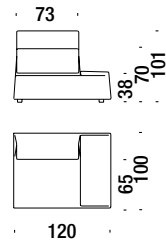

1 seater element 100

Zentralelement 100

011

4,8 mt. ★ 9,2 m² 0,8 m³ 36 Kg

1 seat. elem.left without armrest 120

Elem.1-sitzig links Ohne Arml.120

143

4,5 mt. ★ 8,6 m² 1 m³ 43 Kg

1 seat. elem.right without armrest 120

Elem.1-sitzig rechts Ohne Arml.120

142

4,5 mt. ★ 8,6 m² 1 m³ 43 Kg

1 seat. elem.left without armrest 137

Elem.1-sitzig links Ohne Arml.137

141

5 mt. ★ 9,5 m² 1,1 m³ 46 Kg

1 seat. elem.right without armrest 137

Elem.1-sitzig rechts Ohne Arml.137

140

5 mt. ★ 9,5 m² 1,1 m³ 46 Kg

1 seater element armrest left 120

Elem.1-sitzig Armlehne links 120

06E

5,5 mt. ★ 10,5 m² 1 m³ 51 Kg

1 seater element armrest right 120

Elem.1-sitzig Armlehne rechts 120

06D

5,5 mt. ★ 10,5 m² 1 m³ 51 Kg

1 seater element armrest left 137

Elem.1-sitzig Armlehne links 137

013

6 mt. ★ 11,5 m² 1,1 m³ 54 Kg