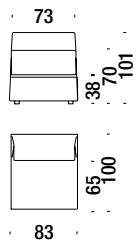

2 seater sofa major

Sofa 2-Sitzig Major

018

11 mt. ★ 21 m² 2 m³ 98 Kg

3 seater sofa

Sofa 3-Sitzig

003

12,1 mt. ★ 23,1 m² 2,2 m³ 105 Kg

3 seater sofa knocked down 275

Sofa 3-Sitzig abmontiert 275

035

12,1 mt. ★ 23,1 m² 2,2 m³ 105 Kg

1 seater element 83

Zentralelement 83

06C

4,8 mt. ★ 8,1 m² 0,7 m³ 33 Kg

1 seater element 100

Zentralelement 100

011

4,8 mt. ★ 9,2 m² 0,8 m³ 36 Kg

1 seat. elem.left without armrest 120

Elem.1-sitzig links Ohne Arml.120

143

4,5 mt. ★ 8,6 m² 1 m³ 43 Kg

1 seat. elem.right without armrest 120

Elem.1-sitzig rechts Ohne Arml.120

142

4,5 mt. ★ 8,6 m² 1 m³ 43 Kg

1 seat. elem.left without armrest 137

Elem.1-sitzig links Ohne Arml.137

141

5 mt. ★ 9,5 m² 1,1 m³ 46 Kg