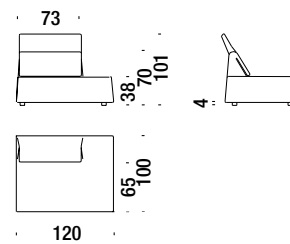

3 seater sofa knocked down 275

Sofa 3-Sitzig abmontiert 275

035

12,1 mt. ★ 23,1 m² 2,2 m³ 105 Kg

1 seater element 83

Zentralelement 83

06C

4,8 mt. ★ 8,1 m² 0,7 m³ 33 Kg

1 seater element 100

Zentralelement 100

011

4,8 mt. ★ 9,2 m² 0,8 m³ 36 Kg

1 seat. elem.left without armrest 120

Elem.1-sitzig links Ohne Arml.120

143

4,5 mt. ★ 8,6 m² 1 m³ 43 Kg

1 seat. elem.right without armrest 120

Elem.1-sitzig rechts Ohne Arml.120

142

4,5 mt. ★ 8,6 m² 1 m³ 43 Kg

1 seat. elem.left without armrest 137

Elem.1-sitzig links Ohne Arml.137

141

5 mt. ★ 9,5 m² 1,1 m³ 46 Kg