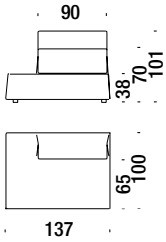

1 seater element 100

Zentralelement 100

011

4,8 mt. ★ 9,2 m² 0,8 m³ 36 Kg

1 seat. elem.left without armrest 120

Elem.1-sitzig links Ohne Arml.120

143

4,5 mt. ★ 8,6 m² 1 m³ 43 Kg

1 seat. elem.right without armrest 120

Elem.1-sitzig rechts Ohne Arml.120

142

4,5 mt. ★ 8,6 m² 1 m³ 43 Kg

1 seat. elem.left without armrest 137

Elem.1-sitzig links Ohne Arml.137

141

5 mt. ★ 9,5 m² 1,1 m³ 46 Kg

1 seat. elem.right without armrest 137

Elem.1-sitzig rechts Ohne Arml.137

140

5 mt. ★ 9,5 m² 1,1 m³ 46 Kg

1 seater element armrest left 120

Elem.1-sitzig Armlehne links 120

06E

5,5 mt. ★ 10,5 m² 1 m³ 51 Kg

1 seater element armrest right 120

Elem.1-sitzig Armlehne rechts 120

06D

5,5 mt. ★ 10,5 m² 1 m³ 51 Kg

1 seater element armrest left 137

Elem.1-sitzig Armlehne links 137

013

6 mt. ★ 11,5 m² 1,1 m³ 54 Kg