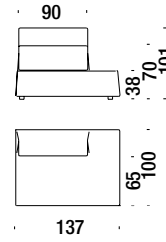

1 seater element 100

Zentralelement 100

011

4,8 mt. ★ 9,2 m² 0,8 m³ 36 Kg

1 seat. elem.left without armrest 120

Elem.1-sitzig links Ohne Arml.120

143

4,5 mt. ★ 8,6 m² 1 m³ 43 Kg

1 seat. elem.right without armrest 120

Elem.1-sitzig rechts Ohne Arml.120

142

4,5 mt. ★ 8,6 m² 1 m³ 43 Kg

1 seat. elem.left without armrest 137

Elem.1-sitzig links Ohne Arml.137

141

5 mt. ★ 9,5 m² 1,1 m³ 46 Kg

1 seat. elem.right without armrest 137

Elem.1-sitzig rechts Ohne Arml.137

140

5 mt. ★ 9,5 m² 1,1 m³ 46 Kg

1 seater element armrest left 120

Elem.1-sitzig Armlehne links 120

06E

5,5 mt. ★ 10,5 m² 1 m³ 51 Kg

1 seater element armrest right 120

Elem.1-sitzig Armlehne rechts 120

06D

5,5 mt. ★ 10,5 m² 1 m³ 51 Kg

1 seater element armrest left 137

Elem.1-sitzig Armlehne links 137

013

6 mt. ★ 11,5 m² 1,1 m³ 54 Kg