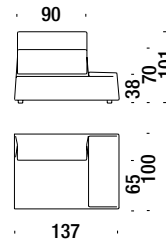

1 seat. elem.right without armrest 120

Elem.1-sitzig rechts Ohne Arml.120

142

4,5 mt. ★ 8,6 m² 1 m³ 43 Kg

1 seat. elem.left without armrest 137

Elem.1-sitzig links Ohne Arml.137

141

5 mt. ★ 9,5 m² 1,1 m³ 46 Kg

1 seat. elem.right without armrest 137

Elem.1-sitzig rechts Ohne Arml.137

140

5 mt. ★ 9,5 m² 1,1 m³ 46 Kg

1 seater element armrest left 120

Elem.1-sitzig Armlehne links 120

06E

5,5 mt. ★ 10,5 m² 1 m³ 51 Kg

1 seater element armrest right 120

Elem.1-sitzig Armlehne rechts 120

06D

5,5 mt. ★ 10,5 m² 1 m³ 51 Kg

1 seater element armrest left 137

Elem.1-sitzig Armlehne links 137

013

6 mt. ★ 11,5 m² 1,1 m³ 54 Kg

1 seater element armrest right 137

Elem.1-sitzig Armlehne rechts 137

012

6 mt. ★ 11,5 m² 1,1 m³ 54 Kg

Chaise Longue central 83

Chaise Longue zentral 83

034

5,4 mt. ★ 10,3 m² 1,2 m³ 43 Kg