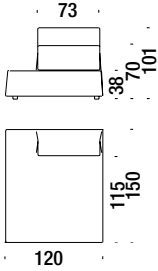

1 seater element armrest right 120

Elem.1-sitzig Armlehne rechts 120

06D

5,5 mt. ★ 10,5 m² 1 m³ 51 Kg

1 seater element armrest left 137

Elem.1-sitzig Armlehne links 137

013

6 mt. ★ 11,5 m² 1,1 m³ 54 Kg

1 seater element armrest right 137

Elem.1-sitzig Armlehne rechts 137

012

6 mt. ★ 11,5 m² 1,1 m³ 54 Kg

Chaise Longue central 83

Chaise Longue zentral 83

034

5,4 mt. ★ 10,3 m² 1,2 m³ 43 Kg

Chaise Longue central 100

Chaise Longue zentral 100

045

5,5 mt. ★ 11,8 m² 1,2 m³ 46 Kg

Chaise Longue left without armrest 120

Chaise Longue links Ohne Armlehne 120

OD4

5,9 mt. ★ 12,3 m² 1,6 m³ 72 Kg

Chaise Longue right without armrest 120

Chaise Longue rechts Ohne Armlehne 120

OD3

5,9 mt. ★ 12,3 m² 1,6 m³ 72 Kg

Chaise Longue armrest left 120

Chaise Longue Armlehne links 120

06W

6,6 mt. ★ 14,4 m² 1,6 m³ 80 Kg