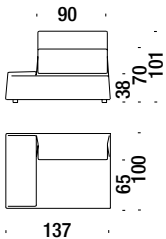

1 seat. elem.right without armrest 120

Elem.1-sitzig rechts Ohne Arml.120

142

4,5 mt. ★ 8,6 m² 1 m³ 43 Kg

1 seat. elem.left without armrest 137

Elem.1-sitzig links Ohne Arml.137

141

5 mt. ★ 9,5 m² 1,1 m³ 46 Kg

1 seat. elem.right without armrest 137

Elem.1-sitzig rechts Ohne Arml.137

140

5 mt. ★ 9,5 m² 1,1 m³ 46 Kg

1 seater element armrest left 120

Elem.1-sitzig Armlehne links 120

06E

5,5 mt. ★ 10,5 m² 1 m³ 51 Kg

1 seater element armrest right 120

Elem.1-sitzig Armlehne rechts 120

06D

5,5 mt. ★ 10,5 m² 1 m³ 51 Kg

1 seater element armrest left 137

Elem.1-sitzig Armlehne links 137

013

6 mt. ★ 11,5 m² 1,1 m³ 54 Kg

1 seater element armrest right 137

Elem.1-sitzig Armlehne rechts 137

012

6 mt. ★ 11,5 m² 1,1 m³ 54 Kg

Chaise Longue central 83

Chaise Longue zentral 83

034

5,4 mt. ★ 10,3 m² 1,2 m³ 43 Kg