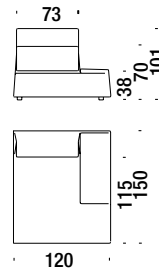

Chaise Longue central 100

Chaise Longue zentral 100

045

5,5 mt. ★ 11,8 m² 1,2 m³ 46 Kg

Chaise Longue left without armrest 120

Chaise Longue links Ohne Armlehne 120

OD4

5,9 mt. ★ 12,3 m² 1,6 m³ 72 Kg

Chaise Longue right without armrest 120

Chaise Longue rechts Ohne Armlehne 120

OD3

5,9 mt. ★ 12,3 m² 1,6 m³ 72 Kg

Chaise Longue armrest left 120

Chaise Longue Armlehne links 120

06W

6,6 mt. ★ 14,4 m² 1,6 m³ 80 Kg

Chaise Longue armrest right 120

Chaise Longue Armlehne rechts 120

06V

6,6 mt. ★ 14,4 m² 1,6 m³ 80 Kg

Stool 50x50

Hocker 50x50

152

1,5 mt. ★ 1,8 m² 0,2 m³ 11 Kg

Stool 100x83

Hocker 100x83

154

2,9 mt. ★ 3,5 m² 0,4 m³ 22 Kg

Stool 100x100

Hocker 100x100

153

2,9 mt. ★ 3,5 m² 0,5 m³ 24 Kg