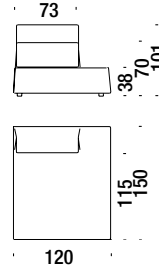

1 seater element armrest right 137

Elem.1-sitzig Armlehne rechts 137

012

6 mt. ★ 11,5 m² 1,1 m³ 54 Kg

Chaise Longue central 83

Chaise Longue zentral 83

034

5,4 mt. ★ 10,3 m² 1,2 m³ 43 Kg

Chaise Longue central 100

Chaise Longue zentral 100

045

5,5 mt. ★ 11,8 m² 1,2 m³ 46 Kg

Chaise Longue left without armrest 120

Chaise Longue links Ohne Armlehne 120

OD4

5,9 mt. ★ 12,3 m² 1,6 m³ 72 Kg

Chaise Longue right without armrest 120

Chaise Longue rechts Ohne Armlehne 120

OD3

5,9 mt. ★ 12,3 m² 1,6 m³ 72 Kg

Chaise Longue armrest left 120

Chaise Longue Armlehne links 120

06W

6,6 mt. ★ 14,4 m² 1,6 m³ 80 Kg