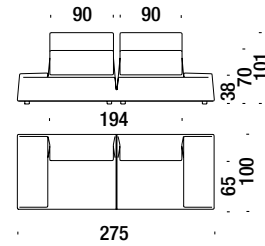

2 seater sofa major

Sofa 2-Sitzig Major

018

11 mt. ★ 21 m² 2 m³ 98 Kg

3 seater sofa

Sofa 3-Sitzig

003

12,1 mt. ★ 23,1 m² 2,2 m³ 105 Kg

3 seater sofa knocked down 275

Sofa 3-Sitzig abmontiert 275

035

12,1 mt. ★ 23,1 m² 2,2 m³ 105 Kg

1 seater element 83

Zentralelement 83

06C

4,8 mt. ★ 8,1 m² 0,7 m³ 33 Kg

1 seater element 100

Zentralelement 100

011

4,8 mt. ★ 9,2 m² 0,8 m³ 36 Kg

1 seat. elem.left without armrest 120

Elem.1-sitzig links Ohne Arml.120

143

4,5 mt. ★ 8,6 m² 1 m³ 43 Kg