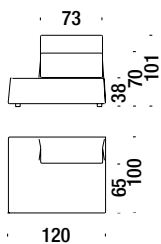

3 seater sofa knocked down 275

Sofa 3-Sitzig abmontiert 275

035

12,1 mt. ★ 23,1 m² 2,2 m³ 105 Kg

1 seater element 83

Zentralelement 83

06C

4,8 mt. ★ 8,1 m² 0,7 m³ 33 Kg

1 seater element 100

Zentralelement 100

011

4,8 mt. ★ 9,2 m² 0,8 m³ 36 Kg

1 seat. elem.left without armrest 120

Elem.1-sitzig links Ohne Arml.120

143

4,5 mt. ★ 8,6 m² 1 m³ 43 Kg

1 seat. elem.right without armrest 120

Elem.1-sitzig rechts Ohne Arml.120

142

4,5 mt. ★ 8,6 m² 1 m³ 43 Kg

1 seat. elem.left without armrest 137

Elem.1-sitzig links Ohne Arml.137

141

5 mt. ★ 9,5 m² 1,1 m³ 46 Kg

1 seat. elem.right without armrest 137

Elem.1-sitzig rechts Ohne Arml.137

140

5 mt. ★ 9,5 m² 1,1 m³ 46 Kg

1 seater element armrest left 120

Elem.1-sitzig Armlehne links 120

06E

5,5 mt. ★ 10,5 m² 1 m³ 51 Kg