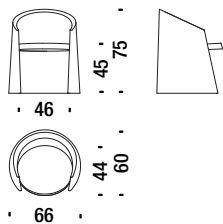

Recommended fabric hangers

Liasses de tissus conseillées

- Elastic fantastic 3
- Pelle / Leather T
- Pelle / Leather Z

Small armchair

Petit fauteuil

061

3,1 mt. ★ 5,9 m² 0,4 m³ 20 Kg

€

H _____

Q _____

S _____

W _____

Y _____

T _____

Z _____

Armchair

Fauteuil

001

4,4 mt. ★ 8,4 m² 0,6 m³ 25 Kg

€

H _____

Q _____

S _____

W _____