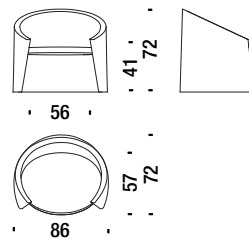

Recommended fabric hangers

Liasses de tissus conseillées

- Elastic fantastic 3
- Pelle / Leather T
- Pelle / Leather Z

Small armchair

Petit fauteuil

061

3,1 mt. ★ 5,9 m² 0,4 m³ 20 Kg

€

H _____

Q _____

S _____

W _____

Y _____

T _____

Z _____

Armchair

Fauteuil

001

4,4 mt. ★ 8,4 m² 0,6 m³ 25 Kg

€

H _____

Q _____

S _____

W _____