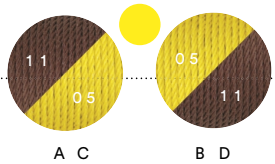

[M'afrique collection] Jardin suspendu

JS0

Design Concetta Giannangeli - 2016

vol. 3 IN/OUTDOOR

BASKETS

Painted steel base and colored polyethylene handwoven threads.
Minimum order required: 2 boxes containing 4 pieces each.

NOTES:

- If not available on quick ship, delivery is 4 months from receipt of order.

vol.3 IN/OUTDOOR

PANIERS

Structure en acier laqué et fils colorés de polyéthylène tressés à la main.
Commande minimum : 2 cartons contenant 4 pièces chacun.

NOTES:

- Si non disponible sur quick ship, la livraison est à 4 mois de la réception de la commande.

BOX 1

A C

B D

BOX 2

A C

B D

BOX 3

B D

BOX 4

A C B D

Set 4 baskets

Set 4 cestini

S85

0,3 m³ 10 Kg