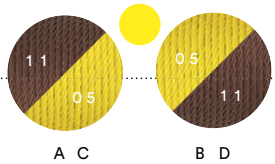

[M'afrique collection] Jardin suspendu

JS0

Design Concetta Giannangeli - 2016

' vol. 3 IN/OUTDOOR

BASKETS

Painted steel base and colored polyethylene handwoven threads.
Minimum order required: 2 boxes containing 4 pieces each.

NOTES:

- If not available on quick ship, delivery is 4 months from receipt of order.

' vol.3 IN/OUTDOOR

KÖRBE

Lackierte Stahlstruktur und farbige Polyethylen-Fäden, handgeflochten.
Mindestbestellung: 2 Karton zu je 4 Stück.

HINWEISE:

- Falls nicht auf Quick Ship verfügbar, erfolgt die Lieferung 4 Monate nach Auftragseingang.

BOX 1

BOX 2

BOX 3

BOX 4

Set 4 baskets

Set 4 Körbe

S85

0,3 m³ 10 Kg