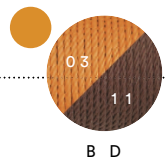

## KÖRBE

Lackierte Stahlstruktur und farbige Polyethylen-Fäden, handgeflochten.  
Mindestbestellung: 2 Karton zu je 4 Stück.

### HINWEISE:

- Falls nicht auf Quick Ship verfügbar, erfolgt die Lieferung 4 Monate nach Auftragseingang.

BOX 1

BOX 2

BOX 3

BOX 4

Set 4 baskets

Set 4 Körbe