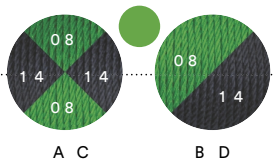

## KÖRBE

Lackierte Stahlstruktur und farbige Polyethylen-Fäden, handgeflochten.  
Mindestbestellung: 2 Karton zu je 4 Stück.

### HINWEISE:

- Falls nicht auf Quick Ship verfügbar, erfolgt die Lieferung 4 Monate nach Auftragseingang.

BOX 1

BOX 2

BOX 3

BOX 4

Set 4 baskets

Set 4 Körbe