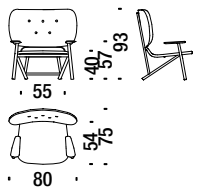

## Beech armchair

Fauteuil en hêtre

001

2 mt. 3,8 m<sup>2</sup> 0,8 m<sup>3</sup> 16 Kg **FSC® Certified**

€ €

H \_\_\_\_\_  
 Q \_\_\_\_\_  
 S \_\_\_\_\_  
 W \_\_\_\_\_  
 Y \_\_\_\_\_  
 T \_\_\_\_\_  
 Z \_\_\_\_\_

## Oak armchair

Fauteuil en chêne

492

2 mt. 3,8 m<sup>2</sup> 0,8 m<sup>3</sup> 16 Kg

€

H \_\_\_\_\_  
 Q \_\_\_\_\_  
 S \_\_\_\_\_  
 W \_\_\_\_\_  
 Y \_\_\_\_\_  
 T \_\_\_\_\_  
 Z \_\_\_\_\_

## Beech armchair button tufted

Fauteuil en hêtre dossier capitonné

490

2 mt. 3,8 m<sup>2</sup> 0,8 m<sup>3</sup> 16 Kg **FSC® Certified**

€ €

H \_\_\_\_\_  
 Q \_\_\_\_\_  
 S \_\_\_\_\_  
 W \_\_\_\_\_  
 Y \_\_\_\_\_  
 T \_\_\_\_\_  
 Z \_\_\_\_\_