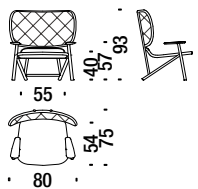

## Oak armchair

Fauteuil en chêne

492

2 mt. 3,8 m<sup>2</sup> 0,8 m<sup>3</sup> 16 Kg

€

H \_\_\_\_\_  
 Q \_\_\_\_\_  
 S \_\_\_\_\_  
 W \_\_\_\_\_  
 Y \_\_\_\_\_  
 T \_\_\_\_\_  
 Z \_\_\_\_\_

## Beech armchair button tufted

Fauteuil en hêtre dossier capitonné

490

2 mt. 3,8 m<sup>2</sup> 0,8 m<sup>3</sup> 16 Kg **FSC® Certified**

€ €

H \_\_\_\_\_  
 Q \_\_\_\_\_  
 S \_\_\_\_\_  
 W \_\_\_\_\_  
 Y \_\_\_\_\_  
 T \_\_\_\_\_  
 Z \_\_\_\_\_

## Oak armchair button tufted

Fauteuil en chêne dossier capitonné

493

2 mt. 3,8 m<sup>2</sup> 0,8 m<sup>3</sup> 16 Kg

€

H \_\_\_\_\_  
 Q \_\_\_\_\_  
 S \_\_\_\_\_  
 W \_\_\_\_\_  
 Y \_\_\_\_\_  
 T \_\_\_\_\_  
 Z \_\_\_\_\_

## Beech armchair with back in cane

Fauteuil en hêtre avec dossier canné

491

1,4 mt. 2,7 m<sup>2</sup> 0,8 m<sup>3</sup> 16 Kg **FSC® Certified**

€ €

H \_\_\_\_\_  
 Q \_\_\_\_\_  
 S \_\_\_\_\_  
 W \_\_\_\_\_  
 Y \_\_\_\_\_  
 T \_\_\_\_\_  
 Z \_\_\_\_\_