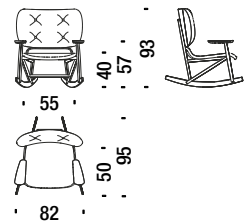

Beech Rocking armchair button tufted

Fauteuil basculant capitonné en hêtre

284

2,7 mt. 5,1 m² 1 m³ 19 Kg FSC® Certified

€ €

H _____
Q _____
S _____
W _____
Y _____
T _____
Z _____