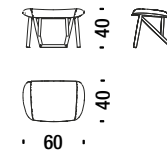

## Beech Rocking armchair button tufted

Fauteuil basculant capitonné en hêtre

284

2,7 mt. 5,1 m<sup>2</sup> 1 m<sup>3</sup> 19 Kg FSC® Certified

€ €

H \_\_\_\_\_  
 Q \_\_\_\_\_  
 S \_\_\_\_\_  
 W \_\_\_\_\_  
 Y \_\_\_\_\_  
 T \_\_\_\_\_  
 Z \_\_\_\_\_

## Beech Stool

Pouf en hêtre

017

0,8 mt. 1,5 m<sup>2</sup> 0,1 m<sup>3</sup> 5 Kg

€ €

H \_\_\_\_\_  
 Q \_\_\_\_\_  
 S \_\_\_\_\_  
 W \_\_\_\_\_  
 Y \_\_\_\_\_  
 T \_\_\_\_\_  
 Z \_\_\_\_\_