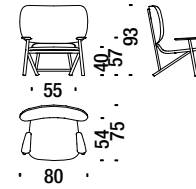

## Beech armchair

Fauteuil en hêtre

001

2 mt. 3,8 m<sup>2</sup> 0,8 m<sup>3</sup> 16 Kg **FSC® Certified**

€ €

H \_\_\_\_\_  
 Q \_\_\_\_\_  
 S \_\_\_\_\_  
 W \_\_\_\_\_  
 Y \_\_\_\_\_  
 T \_\_\_\_\_  
 Z \_\_\_\_\_

## Oak armchair

Fauteuil en chêne

492

2 mt. 3,8 m<sup>2</sup> 0,8 m<sup>3</sup> 16 Kg

€

H \_\_\_\_\_  
 Q \_\_\_\_\_  
 S \_\_\_\_\_  
 W \_\_\_\_\_  
 Y \_\_\_\_\_  
 T \_\_\_\_\_  
 Z \_\_\_\_\_