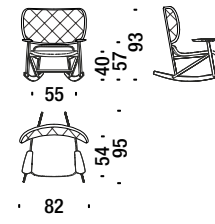

## Oak armchair button tufted

Fauteuil en chêne dossier capitonné

493

2 mt. 3,8 m<sup>2</sup> 0,8 m<sup>3</sup> 16 Kg

€

H \_\_\_\_\_  
 Q \_\_\_\_\_  
 S \_\_\_\_\_  
 W \_\_\_\_\_  
 Y \_\_\_\_\_  
 T \_\_\_\_\_  
 Z \_\_\_\_\_

## Beech armchair with back in cane

Fauteuil en hêtre avec dossier canné

491

1,4 mt. 2,7 m<sup>2</sup> 0,8 m<sup>3</sup> 16 Kg **FSC® Certified**

€ €

H \_\_\_\_\_  
 Q \_\_\_\_\_  
 S \_\_\_\_\_  
 W \_\_\_\_\_  
 Y \_\_\_\_\_  
 T \_\_\_\_\_  
 Z \_\_\_\_\_

## Beech rocking armchair

Fauteuil à bascule en hêtre

190

2 mt. 3,8 m<sup>2</sup> 1 m<sup>3</sup> 19 Kg FSC® Certified

€ €

H \_\_\_\_\_  
 Q \_\_\_\_\_  
 S \_\_\_\_\_  
 W \_\_\_\_\_  
 Y \_\_\_\_\_  
 T \_\_\_\_\_  
 Z \_\_\_\_\_

## Beech rocking armchair with back in cane

Faut. basculant en hêtre avec dossier canné

478

1,4 mt. 2,7 m<sup>2</sup> 1 m<sup>3</sup> 19 Kg FSC® Certified

€ €

H \_\_\_\_\_  
 Q \_\_\_\_\_  
 S \_\_\_\_\_  
 W \_\_\_\_\_  
 Y \_\_\_\_\_  
 T \_\_\_\_\_  
 Z \_\_\_\_\_