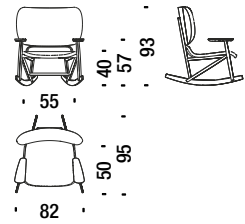

Beech rocking armchair

Fauteuil à bascule en hêtre

190

2 mt. 3,8 m² 1 m³ 19 Kg FSC® Certified

€ €

H _____
Q _____
S _____
W _____
Y _____
T _____
Z _____