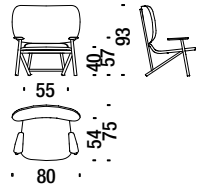

## Beech armchair

Fauteuil en hêtre

001

2 mt. 3,8 m<sup>2</sup> 0,8 m<sup>3</sup> 16 Kg **FSC® Certified**

€ €

H \_\_\_\_\_  
 Q \_\_\_\_\_  
 S \_\_\_\_\_  
 W \_\_\_\_\_  
 Y \_\_\_\_\_  
 T \_\_\_\_\_  
 Z \_\_\_\_\_