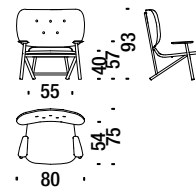

## Beech armchair

Fauteuil en hêtre

001

2 mt. 3,8 m<sup>2</sup> 0,8 m<sup>3</sup> 16 Kg **FSC® Certified**

€ €

H \_\_\_\_\_  
 Q \_\_\_\_\_  
 S \_\_\_\_\_  
 W \_\_\_\_\_  
 Y \_\_\_\_\_  
 T \_\_\_\_\_  
 Z \_\_\_\_\_

## Oak armchair

Fauteuil en chêne

492

2 mt. 3,8 m<sup>2</sup> 0,8 m<sup>3</sup> 16 Kg

€

H \_\_\_\_\_  
 Q \_\_\_\_\_  
 S \_\_\_\_\_  
 W \_\_\_\_\_  
 Y \_\_\_\_\_  
 T \_\_\_\_\_  
 Z \_\_\_\_\_

## Beech armchair button tufted

Fauteuil en hêtre dossier capitonné

490

2 mt. 3,8 m<sup>2</sup> 0,8 m<sup>3</sup> 16 Kg **FSC® Certified**

€ €

H \_\_\_\_\_  
 Q \_\_\_\_\_  
 S \_\_\_\_\_  
 W \_\_\_\_\_  
 Y \_\_\_\_\_  
 T \_\_\_\_\_  
 Z \_\_\_\_\_

## Oak armchair button tufted

Fauteuil en chêne dossier capitonné

493

2 mt. 3,8 m<sup>2</sup> 0,8 m<sup>3</sup> 16 Kg

€

H \_\_\_\_\_  
 Q \_\_\_\_\_  
 S \_\_\_\_\_  
 W \_\_\_\_\_  
 Y \_\_\_\_\_  
 T \_\_\_\_\_  
 Z \_\_\_\_\_