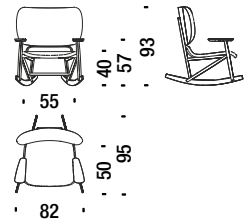

001

2 mt. 3,8 m² 0,8 m³ 16 Kg **FSC® Certified**

€ €
 H _____
 Q _____
 S _____
 W _____
 Y _____
 T _____
 Z _____

Oak armchair

Poltrona rovere

492

2 mt. 3,8 m² 0,8 m³ 16 Kg

€
 H _____
 Q _____
 S _____
 W _____
 Y _____
 T _____
 Z _____

Beech armchair button tufted

Poltrona faggio schiena capitonné

490

2 mt. 3,8 m² 0,8 m³ 16 Kg **FSC® Certified**

€ €
 H _____
 Q _____
 S _____
 W _____
 Y _____
 T _____
 Z _____

Oak armchair button tufted

Poltrona rovere schiena capitonné

493

2 mt. 3,8 m² 0,8 m³ 16 Kg

€
 H _____
 Q _____
 S _____
 W _____
 Y _____
 T _____
 Z _____

Beech armchair with back in cane

Poltrona faggio schiena paglia

491

1,4 mt. 2,7 m² 0,8 m³ 16 Kg **FSC® Certified**

€ €
 H _____
 Q _____
 S _____
 W _____
 Y _____
 T _____
 Z _____

Beech rocking armchair

Poltrona dondolo faggio

190

2 mt. 3,8 m² 1 m³ 19 Kg FSC® Certified

€ €

H _____
 Q _____
 S _____
 W _____
 Y _____
 T _____
 Z _____