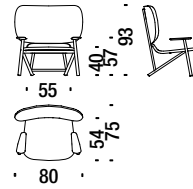

001

2 mt. 3,8 m² 0,8 m³ 16 Kg **FSC® Certified**

€ €
 H _____
 Q _____
 S _____
 W _____
 Y _____
 T _____
 Z _____

Oak armchair

Poltrona rovere

492

2 mt. 3,8 m² 0,8 m³ 16 Kg

€
 H _____
 Q _____
 S _____
 W _____
 Y _____
 T _____
 Z _____

Beech armchair button tufted

Poltrona faggio schiena capitonné

490

2 mt. 3,8 m² 0,8 m³ 16 Kg **FSC® Certified**

€ €
 H _____
 Q _____
 S _____
 W _____
 Y _____
 T _____
 Z _____

Oak armchair button tufted

Poltrona rovere schiena capitonné

493

2 mt. 3,8 m² 0,8 m³ 16 Kg

€
 H _____
 Q _____
 S _____
 W _____
 Y _____
 T _____
 Z _____

Beech armchair with back in cane

Poltrona faggio schiena paglia

491

1,4 mt. 2,7 m² 0,8 m³ 16 Kg **FSC® Certified**