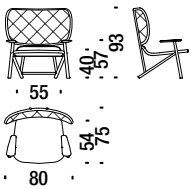

001

2 mt. 3,8 m² 0,8 m³ 16 Kg **FSC® Certified**

€ €
 H _____
 Q _____
 S _____
 W _____
 Y _____
 T _____
 Z _____

Oak armchair

Poltrona rovere

492

2 mt. 3,8 m² 0,8 m³ 16 Kg

€
 H _____
 Q _____
 S _____
 W _____
 Y _____
 T _____
 Z _____

Beech armchair button tufted

Poltrona faggio schiena capitonné

490

2 mt. 3,8 m² 0,8 m³ 16 Kg **FSC® Certified**

€ €
 H _____
 Q _____
 S _____
 W _____
 Y _____
 T _____
 Z _____

Oak armchair button tufted

Poltrona rovere schiena capitonné

493

2 mt. 3,8 m² 0,8 m³ 16 Kg

€
 H _____
 Q _____
 S _____
 W _____
 Y _____
 T _____
 Z _____

Beech armchair with back in cane

Poltrona faggio schiena paglia

491

1,4 mt. 2,7 m² 0,8 m³ 16 Kg **FSC® Certified**

€ €
 H _____
 Q _____
 S _____
 W _____
 Y _____
 T _____
 Z _____

Beech rocking armchair

Poltrona dondolo faggio

190

2 mt. 3,8 m² 1 m³ 19 Kg FSC® Certified

€ €

H _____
 Q _____
 S _____
 W _____
 Y _____
 T _____
 Z _____