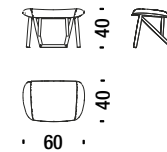

€ €
 H _____
 Q _____
 S _____
 W _____
 Y _____
 T _____
 Z _____

Beech rocking armchair

Poltrona dondolo faggio

190

2 mt. 3,8 m² 1 m³ 19 Kg FSC® Certified

€ €

H _____
 Q _____
 S _____
 W _____
 Y _____
 T _____
 Z _____

Beech rocking armchair with back in cane

Poltrona dondolo faggio schiena paglia

478

1,4 mt. 2,7 m² 1 m³ 19 Kg FSC® Certified

€ €

H _____
 Q _____
 S _____
 W _____
 Y _____
 T _____
 Z _____

Beech Rocking armchair button tufted

Poltrona dondolo capitonnè faggio

284

2,7 mt. 5,1 m² 1 m³ 19 Kg FSC® Certified

€ €

H _____
 Q _____
 S _____
 W _____
 Y _____
 T _____
 Z _____

Beech Stool

Pouf faggio

017

0,8 mt. 1,5 m² 0,1 m³ 5 Kg

€ €

H _____
 Q _____
 S _____
 W _____
 Y _____
 T _____
 Z _____