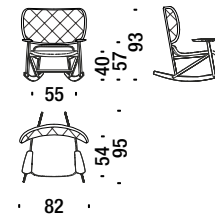

Beech armchair button tufted

Poltrona faggio schiena capitonné

490

2 mt. 3,8 m² 0,8 m³ 16 Kg **FSC® Certified**

€ €
 H _____
 Q _____
 S _____
 W _____
 Y _____
 T _____
 Z _____

Oak armchair button tufted

Poltrona rovere schiena capitonné

493

2 mt. 3,8 m² 0,8 m³ 16 Kg

€
 H _____
 Q _____
 S _____
 W _____
 Y _____
 T _____
 Z _____

Beech armchair with back in cane

Poltrona faggio schiena paglia

491

1,4 mt. 2,7 m² 0,8 m³ 16 Kg **FSC® Certified**

€ €
 H _____
 Q _____
 S _____
 W _____
 Y _____
 T _____
 Z _____

Beech rocking armchair

Poltrona dondolo faggio

190

2 mt. 3,8 m² 1 m³ 19 Kg FSC® Certified

€ €

H _____
 Q _____
 S _____
 W _____
 Y _____
 T _____
 Z _____

Beech rocking armchair with back in cane

Poltrona dondolo faggio schiena paglia

478

1,4 mt. 2,7 m² 1 m³ 19 Kg FSC® Certified

€ €

H _____
 Q _____
 S _____
 W _____
 Y _____
 T _____
 Z _____

Beech Rocking armchair button tufted