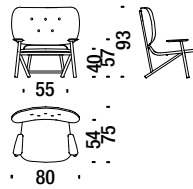

001

2 mt. 3,8 m² 0,8 m³ 16 Kg **FSC® Certified**

€ €
 H _____
 Q _____
 S _____
 W _____
 Y _____
 T _____
 Z _____

Oak armchair

Poltrona rovere

492

2 mt. 3,8 m² 0,8 m³ 16 Kg

€
 H _____
 Q _____
 S _____
 W _____
 Y _____
 T _____
 Z _____

Beech armchair button tufted

Poltrona faggio schiena capitonné

490

2 mt. 3,8 m² 0,8 m³ 16 Kg **FSC® Certified**

€ €
 H _____
 Q _____
 S _____
 W _____
 Y _____
 T _____
 Z _____

Oak armchair button tufted

Poltrona rovere schiena capitonné

493

2 mt. 3,8 m² 0,8 m³ 16 Kg

€
 H _____
 Q _____
 S _____
 W _____
 Y _____
 T _____
 Z _____

Beech armchair with back in cane

Poltrona faggio schiena paglia

491

1,4 mt. 2,7 m² 0,8 m³ 16 Kg **FSC® Certified**

€ €
 H _____
 Q _____
 S _____
 W _____
 Y _____
 T _____
 Z _____

Beech rocking armchair

Poltrona dondolo faggio

190

2 mt. 3,8 m² 1 m³ 19 Kg FSC® Certified

€ €

H _____
 Q _____
 S _____
 W _____
 Y _____
 T _____
 Z _____