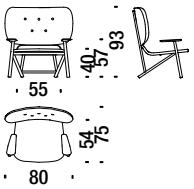

001

2 mt. 3,8 m² 0,8 m³ 16 Kg **FSC® Certified**

€ €
 H _____
 Q _____
 S _____
 W _____
 Y _____
 T _____
 Z _____

Oak armchair

Poltrona rovere

492

2 mt. 3,8 m² 0,8 m³ 16 Kg

€
 H _____
 Q _____
 S _____
 W _____
 Y _____
 T _____
 Z _____

Beech armchair button tufted

Poltrona faggio schiena capitonné

490

2 mt. 3,8 m² 0,8 m³ 16 Kg **FSC® Certified**

€ €
 H _____
 Q _____
 S _____
 W _____
 Y _____
 T _____
 Z _____

Oak armchair button tufted

Poltrona rovere schiena capitonné

493

2 mt. 3,8 m² 0,8 m³ 16 Kg

€
 H _____
 Q _____
 S _____
 W _____
 Y _____
 T _____
 Z _____

Beech armchair with back in cane

Poltrona faggio schiena paglia

491

1,4 mt. 2,7 m² 0,8 m³ 16 Kg **FSC® Certified**