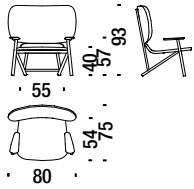

001

2 mt. 3,8 m² 0,8 m³ 16 Kg **FSC® Certified**

€ €
 H _____
 Q _____
 S _____
 W _____
 Y _____
 T _____
 Z _____

Oak armchair

Poltrona rovere

492

2 mt. 3,8 m² 0,8 m³ 16 Kg

€
 H _____
 Q _____
 S _____
 W _____
 Y _____
 T _____
 Z _____