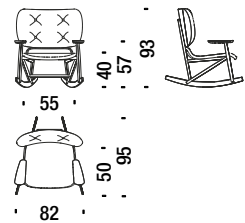

€ €
 H _____
 Q _____
 S _____
 W _____
 Y _____
 T _____
 Z _____

Beech rocking armchair

Poltrona dondolo faggio

190

2 mt. 3,8 m² 1 m³ 19 Kg FSC® Certified

€ €

H _____
 Q _____
 S _____
 W _____
 Y _____
 T _____
 Z _____

Beech rocking armchair with back in cane

Poltrona dondolo faggio schiena paglia

478

1,4 mt. 2,7 m² 1 m³ 19 Kg FSC® Certified

€ €

H _____
 Q _____
 S _____
 W _____
 Y _____
 T _____
 Z _____

Beech Rocking armchair button tufted

Poltrona dondolo capitonnè faggio

284

2,7 mt. 5,1 m² 1 m³ 19 Kg FSC® Certified

€ €

H _____
 Q _____
 S _____
 W _____
 Y _____
 T _____
 Z _____

Beech Stool

Pouf faggio

017